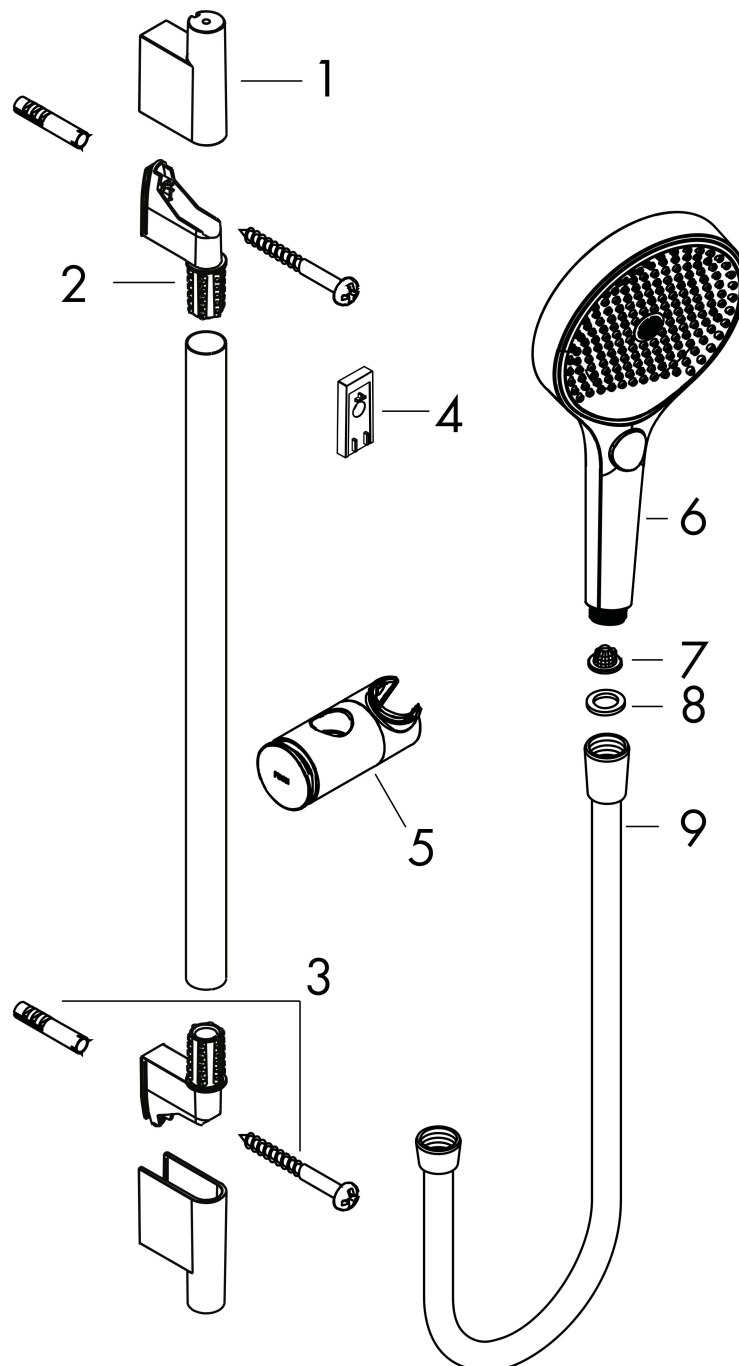

Kenmerken

- bestaat uit: handdouche, doucheslang, schuifstuk, douchestang
- diameter handdouche 130 mm
- PowderRain, Intense PowderRain, MonoRain
- handige straalkeuze via Select-knop
- oppervlak straalplaat: grafiet
- QuickClean: Kalkaanslag kun je eenvoudig met je vinger verwijderen
- traploos in hoogte verstelbaar
- functie van: 5,7 l/min
- in hoogte verstelbaar schuifstuk met vergrendelend push-schuifstuk
- schuifknop draaibaar op de buis voor links- of rechtsom draaien
- profielbuis: rond
- buislengte: 1008 mm
- diameter glijstang: 22 mm
- boorafstand: 915 mm
- Designflex doucheslang textiel, waterbestendig en waterafstotend materiaal
- uniek design met veelkleurig gevlochten garens
- garens gemaakt van gerecycled PET
- warm, katoenachtig materiaal voelt heerlijk aan op de huid
- draaikoppeling voorkomt dat de slang in de knoop raakt

Technologie

Straalsoorten

Merk	hansgrohe
Artikelnaam	Rainfinity doucheset 130 3jet met glijstang 90 cm, push-schuifstuk en textiel doucheslang 160 cm
Art.nr.	28743700
Oppervlakte	mat wit
Netto prijs	401,02 EUR

Stroomschema

- 1 MonoRain
- 2 Mono straal
- 3 Intense PowderRain
- 4 PowderRain

De verbruikswaarden werden in overeenstemming met de praktijk met de bijbehorende armaturen (thermostaat/mengkraan/inbouwventiel) gemeten.

Merk	hansgrohe
Artikelnaam	Rainfinity doucheset 130 3jet met glijstang 90 cm, push-schuifstuk en textiel doucheslang 160 cm
Art.nr.	28743700
Oppervlakte	mat wit
Netto prijs	401,02 EUR

Explosietekening voor bouwjaar: >09/23