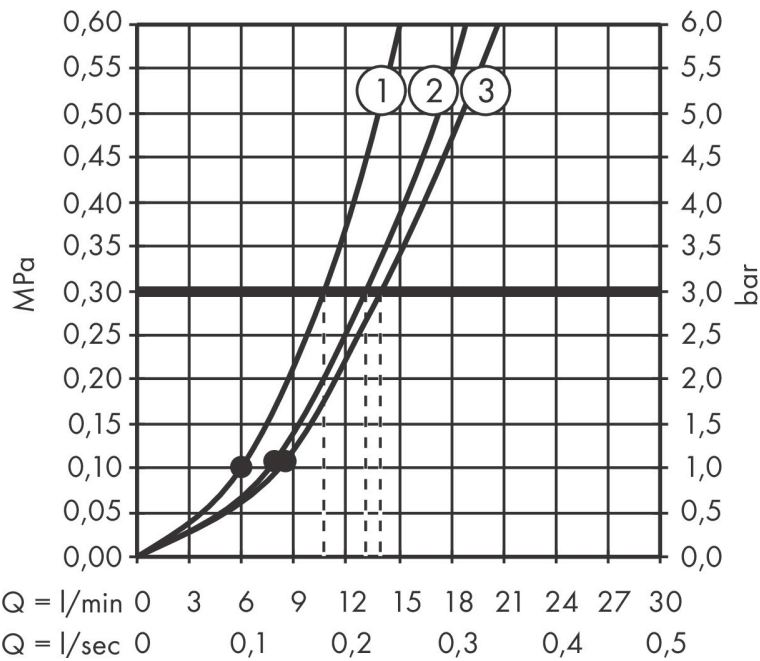

Merk	hansgrohe
Artikelnaam	Rainfinity doucheset 130 3jet met glijstang 90 cm, push-schuifstuk en textiel doucheslang 160 cm
Art.nr.	28743700
Oppervlakte	mat wit
Netto prijs	401,02 EUR

Product foto

Maat tekeningen

Kenmerken

- bestaat uit: handdouche, doucheslang, schuifstuk, douchestang
- diameter handdouche 130 mm
- PowderRain, Intense PowderRain, MonoRain
- handige straalkeuze via Select-knop
- oppervlak straalplaat: grafiet
- QuickClean: Kalkaanslag kun je eenvoudig met je vinger verwijderen
- traploos in hoogte verstelbaar
- functie van: 5,7 l/min
- in hoogte verstelbaar schuifstuk met vergrendelend push-schuifstuk
- schuifknop draaibaar op de buis voor links- of rechtsom draaien
- profielbuis: rond
- buislengte: 1008 mm
- diameter glijstang: 22 mm
- boorafstand: 915 mm
- Designflex doucheslang textiel, waterbestendig en waterafstotend materiaal
- uniek design met veelkleurig gevlochten garens
- garens gemaakt van gerecycled PET
- warm, katoenachtig materiaal voelt heerlijk aan op de huid
- draaikoppeling voorkomt dat de slang in de knoop raakt

Technologie

Straalsoorten

Merk	hansgrohe
Artikelnaam	Rainfinity doucheset 130 3jet met glijstang 90 cm, push-schuifstuk en textiel doucheslang 160 cm
Art.nr.	28743700
Oppervlakte	mat wit
Netto prijs	401,02 EUR

Stroomschema

- 1 MonoRain
- 2 Mono straal
- 3 Intense PowderRain
- 4 PowderRain

De verbruikswaarden werden in overeenstemming met de praktijk met de bijbehorende armaturen (thermostaat/mengkraan/inbouwventiel) gemeten.