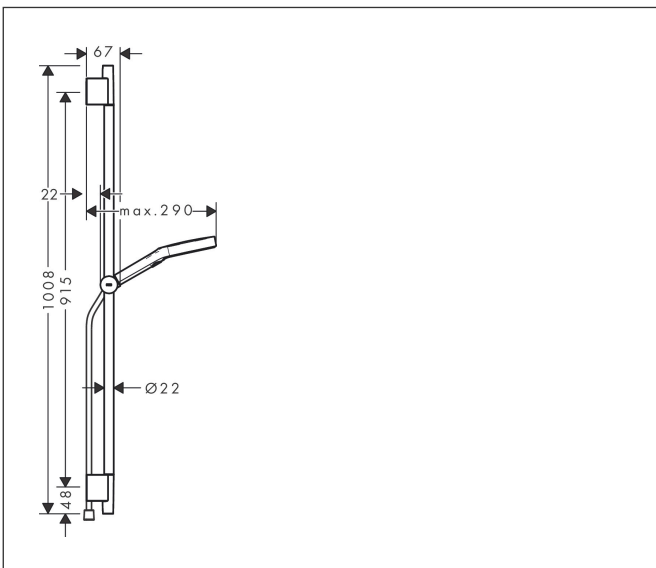

Merk	hansgrohe
Artikelnaam	Rainfinity doucheset 130 3jet met glijstang 90 cm, push-schuifstuk en textiel doucheslang 160 cm
Art.nr.	28743700
Oppervlakte	mat wit
Netto prijs	401,02 EUR

Product foto

Maat tekeningen

Kenmerken

- bestaat uit: handdouche, doucheslang, schuifstuk, douchestang
- diameter handdouche 130 mm
- PowderRain, Intense PowderRain, MonoRain
- handige straalkeuze via Select-knop
- oppervlak straalplaat: grafiet
- QuickClean: Kalkaanslag kun je eenvoudig met je vinger verwijderen
- traploos in hoogte verstelbaar
- functie van: 5,7 l/min
- in hoogte verstelbaar schuifstuk met vergrendelend push-schuifstuk
- schuifknop draaibaar op de buis voor links- of rechtsom draaien
- profielbuis: rond
- buislengte: 1008 mm
- diameter glijstang: 22 mm
- boorafstand: 915 mm
- Designflex doucheslang textiel, waterbestendig en waterafstotend materiaal
- uniek design met veelkleurig gevlochten garens
- garens gemaakt van gerecycled PET
- warm, katoenachtig materiaal voelt heerlijk aan op de huid
- draaikoppeling voorkomt dat de slang in de knoop raakt

Technologie

Straalsoorten

Merk	hansgrohe
Artikelnaam	Rainfinity doucheset 130 3jet met glijstang 90 cm, push-schuifstuk en textiel doucheslang 160 cm
Art.nr.	28743700
Oppervlakte	mat wit
Netto prijs	401,02 EUR

Merk	hansgrohe
Artikelnaam	Rainfinity doucheset 130 3jet met glijstang 90 cm, push-schuifstuk en textiel doucheslang 160 cm
Art.nr.	28743700
Oppervlakte	mat wit
Netto prijs	401,02 EUR

Explosietekening voor bouwjaar: >09/23