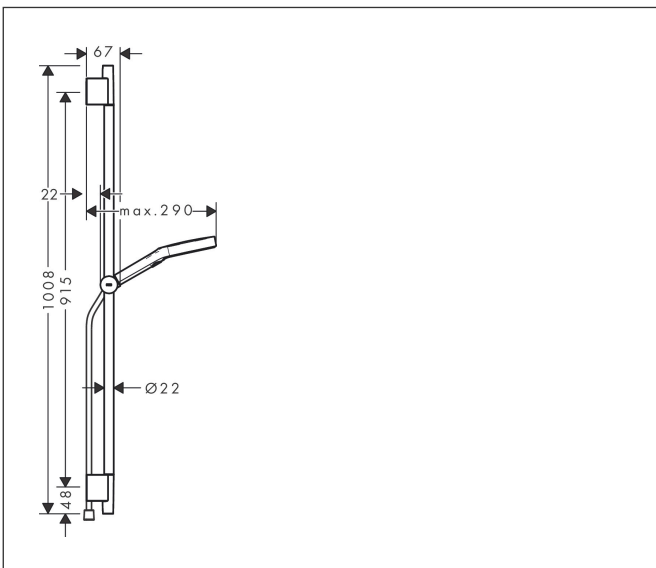

|             |   |
|-------------|---|
| Merk        | hansgrohe   |
| Artikelnaam | <b>Rainfinity</b> doucheset 130 3jet met glijstang 90 cm, push-schuifstuk en textiel doucheslang 160 cm |
| Art.nr.     | 28743990  |
| Oppervlakte | Polished Gold Optic   |
| Netto prijs | 462,75 EUR  |

## Maat tekeningen

## Kenmerken

- bestaat uit: handdouche, doucheslang, schuifstuk, douchestang
- diameter handdouche 130 mm
- PowderRain, Intense PowderRain, MonoRain
- handige straalkeuze via Select-knop
- oppervlak straalplaat: grafiet
- QuickClean: Kalkaanslag kun je eenvoudig met je vinger verwijderen
- traploos in hoogte verstelbaar
- functie van: 5,7 l/min
- in hoogte verstelbaar schuifstuk met vergrendelend push-schuifstuk
- schuifknop draaibaar op de buis voor links- of rechtsom draaien
- profielbuis: rond
- buislengte: 1008 mm
- diameter glijstang: 22 mm
- boorafstand: 915 mm
- Designflex doucheslang textiel, waterbestendig en waterafstotend materiaal
- uniek design met veelkleurig gevlochten garens
- garens gemaakt van gerecycled PET
- warm, katoenachtig materiaal voelt heerlijk aan op de huid
- draaikoppeling voorkomt dat de slang in de knoop raakt