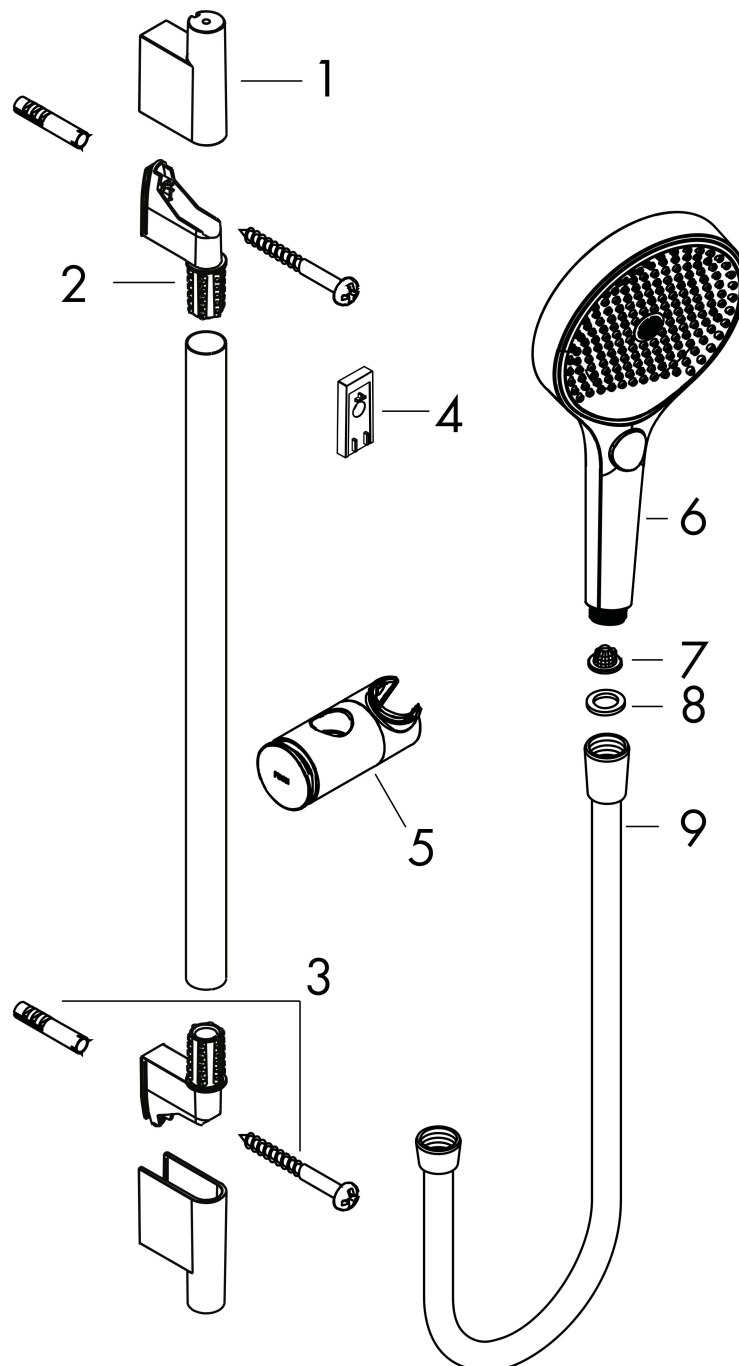

## Kenmerken

- bestaat uit: handdouche, doucheslang, schuifstuk, douchestang
- diameter handdouche 130 mm
- PowderRain, Intense PowderRain, MonoRain
- handige straalkeuze via Select-knop
- oppervlak straalplaat: grafiet
- QuickClean: Kalkaanslag kun je eenvoudig met je vinger verwijderen
- traploos in hoogte verstelbaar
- functie van: 5,7 l/min
- in hoogte verstelbaar schuifstuk met vergrendelend push-schuifstuk
- schuifknop draaibaar op de buis voor links- of rechtsom draaien
- profielbuis: rond
- buislengte: 1008 mm
- diameter glijstang: 22 mm
- boorafstand: 915 mm
- Designflex doucheslang textiel, waterbestendig en waterafstotend materiaal
- uniek design met veelkleurig gevlochten garens
- garens gemaakt van gerecycled PET
- warm, katoenachtig materiaal voelt heerlijk aan op de huid
- draaikoppeling voorkomt dat de slang in de knoop raakt

## Straalsoorten

Merk hansgrohe  
 Artikelnaam **Rainfinity** doucheset 130 3jet met glijstang 90 cm, push-schuifstuk en textiel  
 doucheslang 160 cm  
 Art.nr. 28743990  
 Oppervlakte Polished Gold Optic  
 Netto prijs 462,75 EUR

|             |   |
|-------------|---|
| Merk        | hansgrohe   |
| Artikelnaam | <b>Rainfinity</b> doucheset 130 3jet met glijstang 90 cm, push-schuifstuk en textiel doucheslang 160 cm |
| Art.nr.     | 28743990  |
| Oppervlakte | Polished Gold Optic   |
| Netto prijs | 462,75 EUR  |

## Explosietekening voor bouwjaar: >09/23

|             |   |
|-------------|---|
| Merk        | hansgrohe   |
| Artikelnaam | <b>Rainfinity</b> doucheset 130 3jet met glijstang 90 cm, push-schuifstuk en textiel doucheslang 160 cm |
| Art.nr.     | 28743990  |
| Oppervlakte | Polished Gold Optic   |
| Netto prijs | 462,75 EUR  |