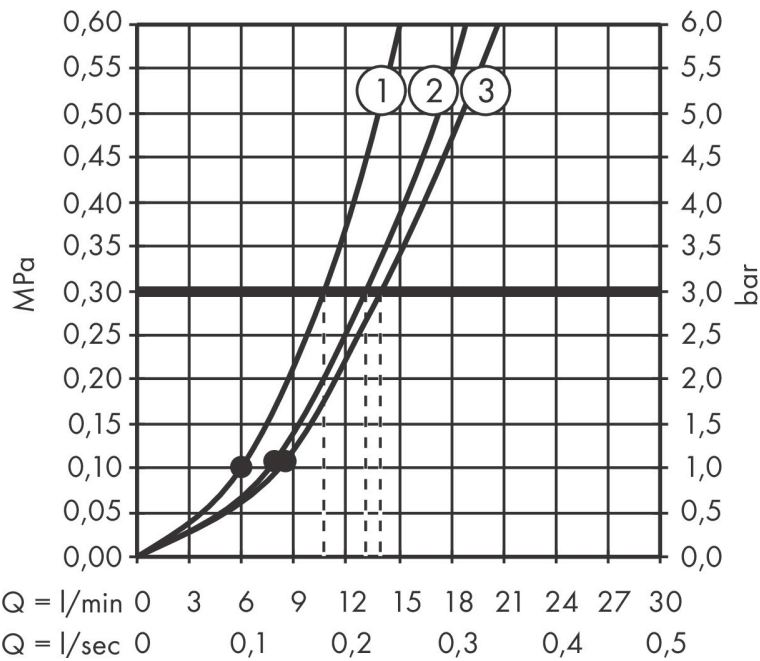

Merk hansgrohe
Artikelnaam **Rainfinity** doucheset 130 3jet met glijstang 90 cm, push-schuifstuk en textiel
doucheslang 160 cm
Art.nr. 28743990
Oppervlakte Polished Gold Optic
Netto prijs 462,75 EUR

Stroomschema

- 1 MonoRain
- 2 Mono straal
- 3 Intense PowderRain
- 4 PowderRain

De verbruikswaarden werden in overeenstemming met de praktijk met de bijbehorende armaturen (thermostaat/mengkraan/inbouwventiel) gemeten.