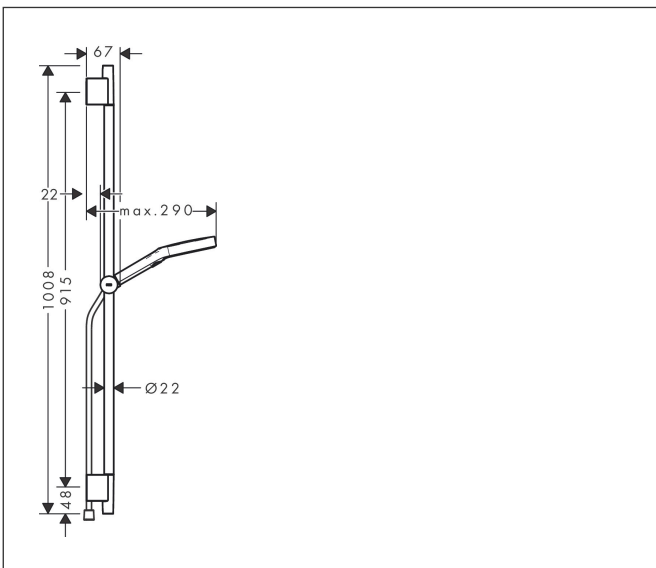

Merk	hansgrohe
Artikelnaam	Rainfinity doucheset 130 3jet met glijstang 90 cm, push-schuifstuk en textiel doucheslang 160 cm
Art.nr.	28743670
Oppervlakte	Mat zwart
Netto prijs	385,60 EUR

Product foto

Maat tekeningen

Kenmerken

- bestaat uit: handdouche, doucheslang, schuifstuk, douchestang
- diameter handdouche 130 mm
- PowderRain, Intense PowderRain, MonoRain
- handige straalkeuze via Select-knop
- oppervlak straalplaat: grafiet
- QuickClean: Kalkaanslag kun je eenvoudig met je vinger verwijderen
- traploos in hoogte verstelbaar
- functie van: 5,7 l/min
- in hoogte verstelbaar schuifstuk met vergrendelend push-schuifstuk
- schuifknop draaibaar op de buis voor links- of rechtsom draaien
- profielbuis: rond
- buislengte: 1008 mm
- diameter glijstang: 22 mm
- boorafstand: 915 mm
- Designflex doucheslang textiel, waterbestendig en waterafstotend materiaal
- uniek design met veelkleurig gevlochten garens
- garens gemaakt van gerecycled PET
- warm, katoenachtig materiaal voelt heerlijk aan op de huid
- draaikoppeling voorkomt dat de slang in de knoop raakt

Technologie

Straalsoorten

Merk hansgrohe
 Artikelnaam **Rainfinity** doucheset 130 3jet met glijstang 90 cm, push-schuifstuk en textiel doucheslang 160 cm
 Art.nr. 28743670
 Oppervlakte Mat zwart
 Netto prijs 385,60 EUR

Explosietekening voor bouwjaar: >09/23

Merk hansgrohe
 Artikelnaam **Rainfinity** doucheset 130 3jet met glijstang 90 cm, push-schuifstuk en textiel
 doucheslang 160 cm
 Art.nr. 28743670
 Oppervlakte Mat zwart
 Netto prijs 385,60 EUR