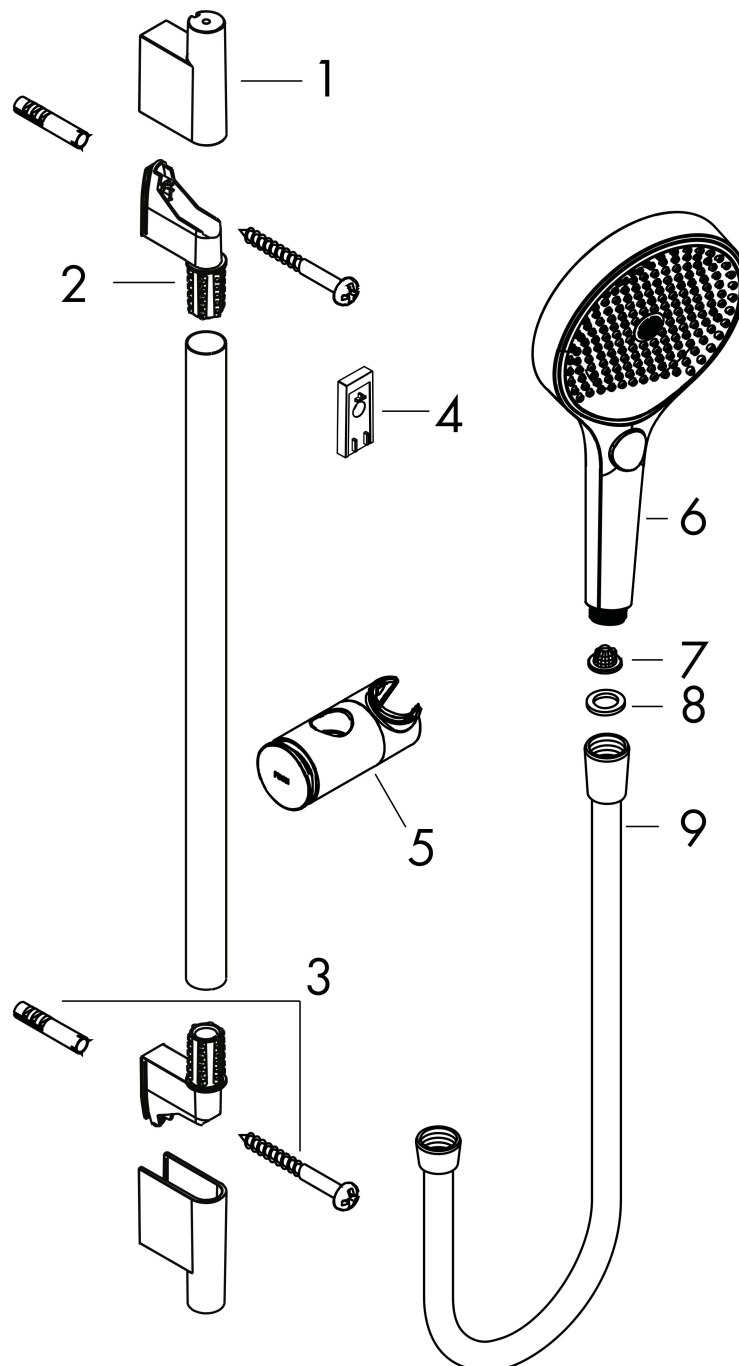

Kenmerken

- bestaat uit: handdouche, doucheslang, schuifstuk, douchestang
- diameter handdouche 130 mm
- PowderRain, Intense PowderRain, MonoRain
- handige straalkeuze via Select-knop
- oppervlak straalplaat: grafiet
- QuickClean: Kalkaanslag kun je eenvoudig met je vinger verwijderen
- traploos in hoogte verstelbaar
- functie van: 5,7 l/min
- in hoogte verstelbaar schuifstuk met vergrendelend push-schuifstuk
- schuifknop draaibaar op de buis voor links- of rechtsom draaien
- profielbuis: rond
- buislengte: 1008 mm
- diameter glijstang: 22 mm
- boorafstand: 915 mm
- Designflex doucheslang textiel, waterbestendig en waterafstotend materiaal
- uniek design met veelkleurig gevlochten garens
- garens gemaakt van gerecycled PET
- warm, katoenachtig materiaal voelt heerlijk aan op de huid
- draaikoppeling voorkomt dat de slang in de knoop raakt

Technologie

Straalsoorten

Merk hansgrohe
 Artikelnaam **Rainfinity** doucheset 130 3jet met glijstang 90 cm, push-schuifstuk en textiel doucheslang 160 cm
 Art.nr. 28743670
 Oppervlakte Mat zwart
 Netto prijs 385,60 EUR

Stroomschema

De verbruikswaarden werden in overeenstemming met de praktijk met de bijbehorende armaturen (thermostaat/mengkraan/inbouwventiel) gemeten.

Merk	hansgrohe
Artikelnaam	Rainfinity doucheset 130 3jet met glijstang 90 cm, push-schuifstuk en textiel doucheslang 160 cm
Art.nr.	28743670
Oppervlakte	Mat zwart
Netto prijs	385,60 EUR

Explosietekening voor bouwjaar: >09/23

Merk hansgrohe
 Artikelnaam **Rainfinity** doucheset 130 3jet met glijstang 90 cm, push-schuifstuk en textiel
 doucheslang 160 cm
 Art.nr. 28743670
 Oppervlakte Mat zwart
 Netto prijs 385,60 EUR