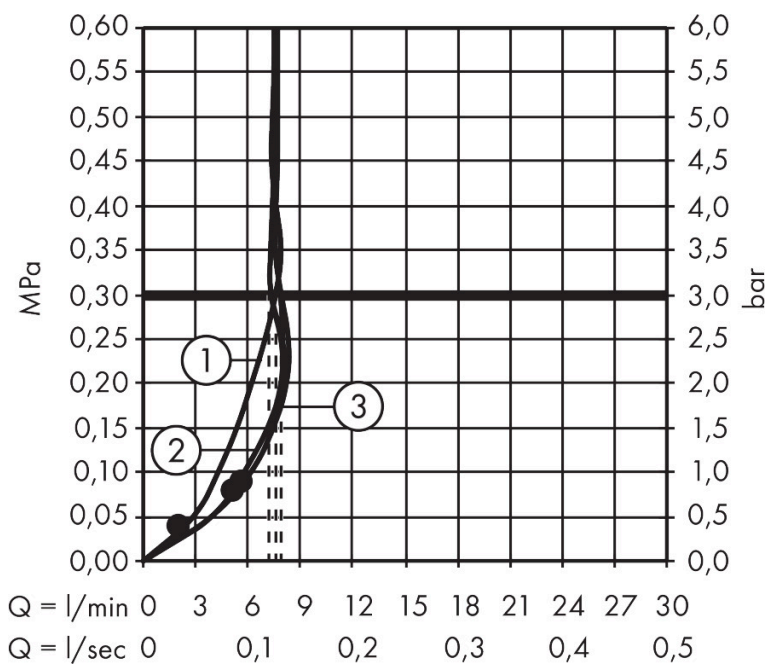

Merk	hansgrohe
Artikelnaam	Rainfinity doucheset 130 3jet EcoSmart met glijstang 90 cm, push-schuifstuk en textiel doucheslang 160 cm
Art.nr.	28744000
Oppervlakte	chrom
Netto prijs	308,46 EUR

Product foto

Maat tekeningen

Kenmerken

- bestaat uit: handdouche, doucheslang, schuifstuk, douchestang
- diameter handdouche 130 mm
- PowderRain, Intense PowderRain, MonoRain
- handige straalkeuze via Select-knop
- oppervlak straalplaat: grafiet
- QuickClean: Kalkaanslag kun je eenvoudig met je vinger verwijderen
- traploos in hoogte verstelbaar
- functie van: 6,6 l/min
- in hoogte verstelbaar schuifstuk met vergrendelend push-schuifstuk
- schuifknop draaibaar op de buis voor links- of rechtsom draaien
- profielbuis: rond
- buislengte: 1008 mm
- diameter glijstang: 22 mm
- boorafstand: 915 mm
- Designflex doucheslang textiel, waterbestendig en waterafstotend materiaal
- uniek design met veelkleurig gevlochten garens
- garens gemaakt van gerecycled PET
- warm, katoenachtig materiaal voelt heerlijk aan op de huid
- draaikoppeling voorkomt dat de slang in de knoop raakt

Technologie

Straalsoorten

Certificaat

Merk hansgrohe
 Artikelnaam **Rainfinity** doucheset 130 3jet EcoSmart met glijstang 90 cm, push-schuifstuk en textiel doucheslang 160 cm
 Art.nr. 28744000
 Oppervlakte chroom
 Netto prijs 308,46 EUR

Stroomschema

- 1 Mono straal
- 2 PowderRain
- 3 Intense PowderRain

De verbruikswaarden werden in overeenstemming met de praktijk met de bijbehorende armaturen (thermostaat/mengkraan/inbouwventiel) gemeten.