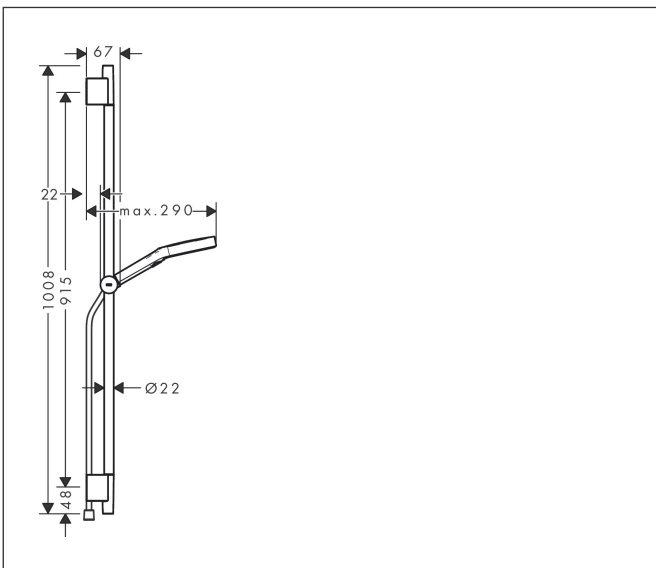

Merk	hansgrohe
Artikelnaam	Rainfinity doucheset 130 3jet EcoSmart met glijstang 90 cm, push-schuifstuk en textiel doucheslang 160 cm
Art.nr.	28744000
Oppervlakte	chrom
Netto prijs	308,46 EUR

Product foto

Maat tekeningen

Kenmerken

- bestaat uit: handdouche, doucheslang, schuifstuk, douchestang
- diameter handdouche 130 mm
- PowderRain, Intense PowderRain, MonoRain
- handige straalkeuze via Select-knop
- oppervlak straalplaat: grafiet
- QuickClean: Kalkaanslag kun je eenvoudig met je vinger verwijderen
- traploos in hoogte verstelbaar
- functie van: 6,6 l/min
- in hoogte verstelbaar schuifstuk met vergrendelend push-schuifstuk
- schuifknop draaibaar op de buis voor links- of rechtsom draaien
- profielbuis: rond
- buislengte: 1008 mm
- diameter glijstang: 22 mm
- boorafstand: 915 mm
- Designflex doucheslang textiel, waterbestendig en waterafstotend materiaal
- uniek design met veelkleurig gevlochten garens
- garens gemaakt van gerecycled PET
- warm, katoenachtig materiaal voelt heerlijk aan op de huid
- draaikoppeling voorkomt dat de slang in de knoop raakt

Technologie

Straalsoorten

Certificaat

Merk hansgrohe
 Artikelnaam **Rainfinity** doucheset 130 3jet EcoSmart met glijstang 90 cm, push-schuifstuk en textiel doucheslang 160 cm
 Art.nr. 28744000
 Oppervlakte chroom
 Netto prijs 308,46 EUR

Merk	hansgrohe
Artikelnaam	Rainfinity doucheset 130 3jet EcoSmart met glijstang 90 cm, push-schuifstuk en textiel doucheslang 160 cm
Art.nr.	28744000
Oppervlakte	chrom
Netto prijs	308,46 EUR

Explosietekening voor bouwjaar: >09/23