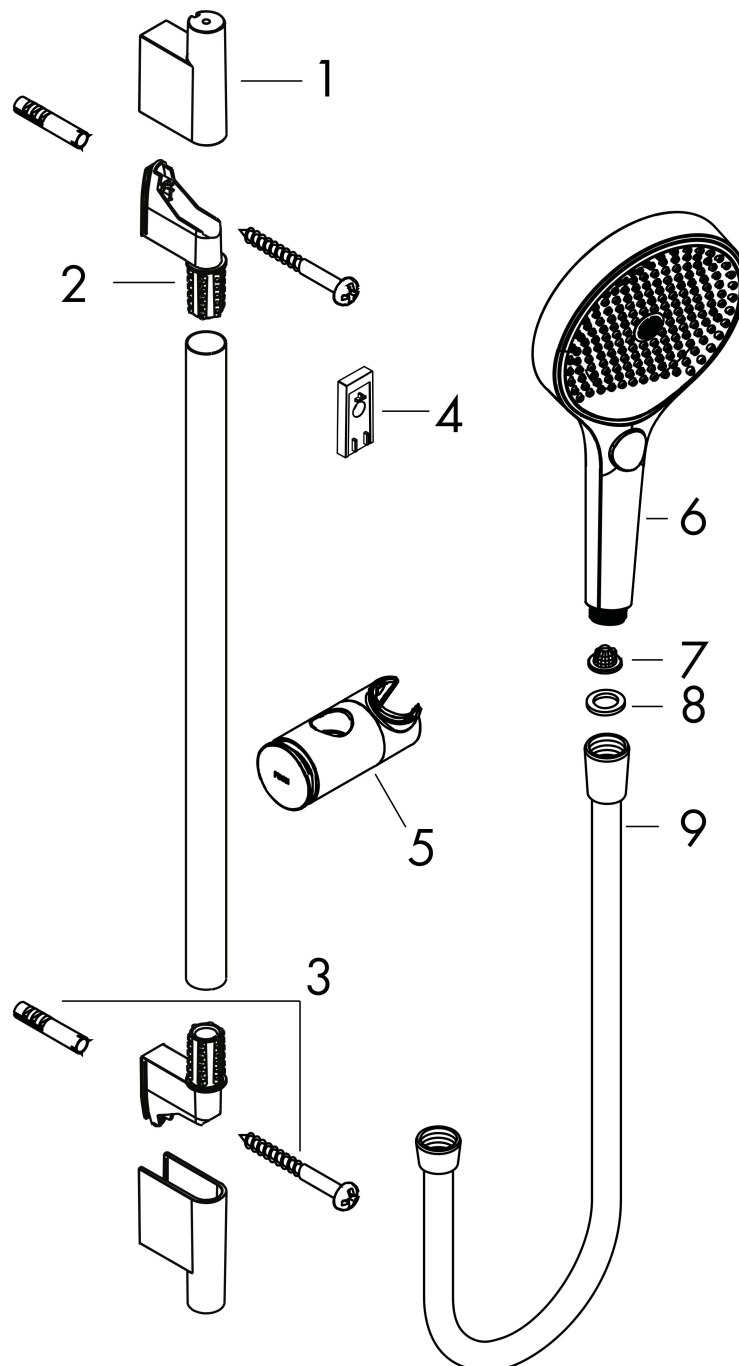

Maat tekeningen

Kenmerken

- bestaat uit: handdouche, doucheslang, schuifstuk, douchestang
- diameter handdouche 130 mm
- PowderRain, Intense PowderRain, MonoRain
- handige straalkeuze via Select-knop
- oppervlak straalplaat: grafiet
- QuickClean: Kalkaanslag kun je eenvoudig met je vinger verwijderen
- traploos in hoogte verstelbaar
- functie van: 6,6 l/min
- in hoogte verstelbaar schuifstuk met vergrendelend push-schuifstuk
- schuifknop draaibaar op de buis voor links- of rechtsom draaien
- profielbuis: rond
- buislengte: 1008 mm
- diameter glijstang: 22 mm
- boorafstand: 915 mm
- Designflex doucheslang textiel, waterbestendig en waterafstotend materiaal
- uniek design met veelkleurig gevlochten garens
- garens gemaakt van gerecycled PET
- warm, katoenachtig materiaal voelt heerlijk aan op de huid
- draaikoppeling voorkomt dat de slang in de knoop raakt

Technologie

Straalsoorten

Certificaat

Merk hansgrohe
 Artikelnaam **Rainfinity** doucheset 130 3jet EcoSmart met glijstang 90 cm, push-schuifstuk en textiel doucheslang 160 cm
 Art.nr. 28744000
 Oppervlakte chroom
 Netto prijs 308,46 EUR

Stroomschema

- 1 Mono straal
- 2 PowderRain
- 3 Intense PowderRain

De verbruikswaarden werden in overeenstemming met de praktijk met de bijbehorende armaturen (thermostaat/mengkraan/inbouwventiel) gemeten.

Merk	hansgrohe
Artikelnaam	Rainfinity doucheset 130 3jet EcoSmart met glijstang 90 cm, push-schuifstuk en textiel doucheslang 160 cm
Art.nr.	28744000
Oppervlakte	chrom
Netto prijs	308,46 EUR

Explosietekening voor bouwjaar: >09/23