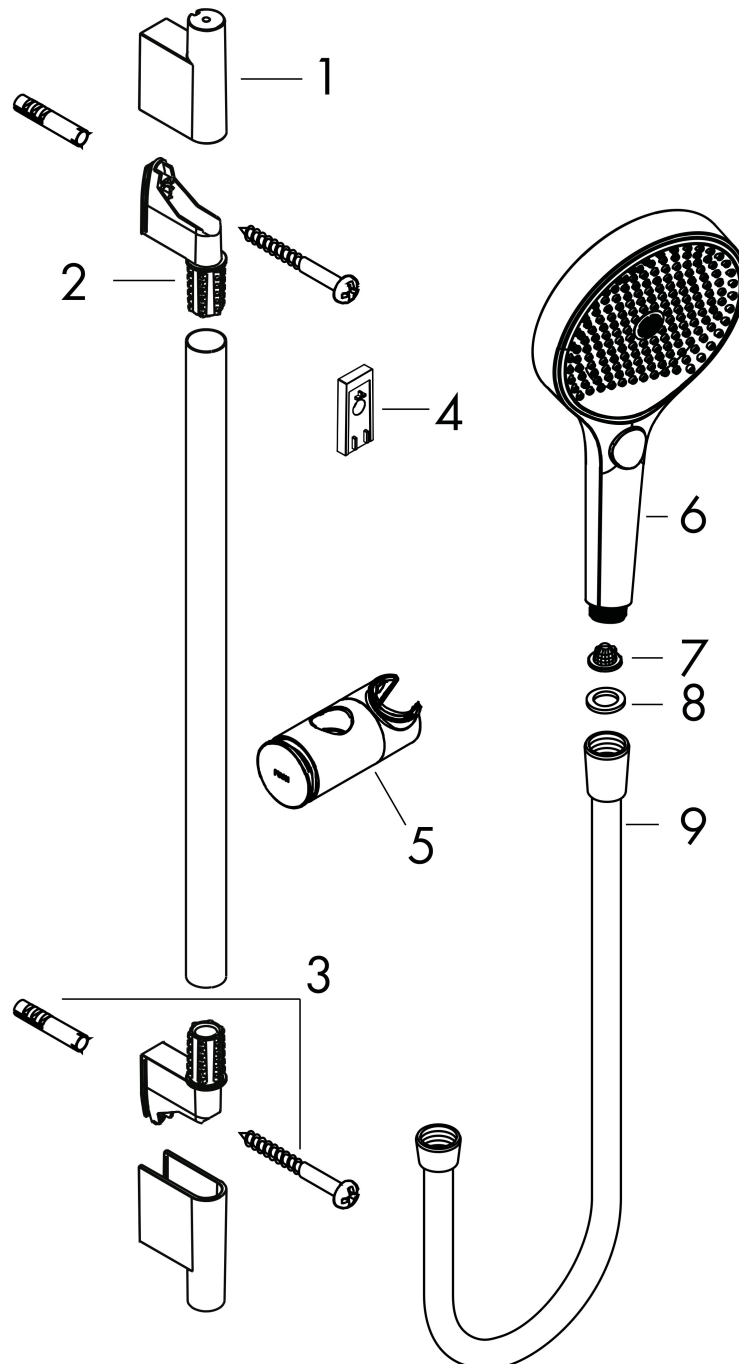

## Kenmerken

- bestaat uit: handdouche, doucheslang, schuifstuk, douchestang
- diameter handdouche 130 mm
- PowderRain, Intense PowderRain, MonoRain
- handige straalkeuze via Select-knop
- oppervlak straalplaat: grafiet
- QuickClean: Kalkaanslag kun je eenvoudig met je vinger verwijderen
- traploos in hoogte verstelbaar
- functie van: 5,7 l/min
- in hoogte verstelbaar schuifstuk met vergrendelend push-schuifstuk
- schuifknop draaibaar op de buis voor links- of rechtsom draaien
- profielbuis: rond
- buislengte: 1008 mm
- diameter glijstang: 22 mm
- boorafstand: 915 mm
- Designflex doucheslang textiel, waterbestendig en waterafstotend materiaal
- uniek design met veelkleurig gevlochten garens
- garens gemaakt van gerecycled PET
- warm, katoenachtig materiaal voelt heerlijk aan op de huid
- draaikoppeling voorkomt dat de slang in de knoop raakt

## Straalsoorten

Merk hansgrohe  
 Artikelnaam **Rainfinity** doucheset 130 3jet met glijstang 90 cm, push-schuifstuk en textiel  
 doucheslang 160 cm  
 Art.nr. 28743700  
 Oppervlakte Mat wit  
 Netto prijs 385,60 EUR

## Stroomschema

De verbruikswaarden werden in overeenstemming met de praktijk met de bijbehorende armaturen (thermostaat/mengkraan/inbouwventiel) gemeten.

Merk	hansgrohe
Artikelnaam	<b>Rainfinity</b> doucheset 130 3jet met glijstang 90 cm, push-schuifstuk en textiel doucheslang 160 cm
Art.nr.	28743700
Oppervlakte	Mat wit
Netto prijs	385,60 EUR

## Explosietekening voor bouwjaar: >09/23

Merk hansgrohe  
 Artikelnaam **Rainfinity** doucheset 130 3jet met glijstang 90 cm, push-schuifstuk en textiel doucheslang 160 cm  
 Art.nr. 28743700  
 Oppervlakte Mat wit  
 Netto prijs 385,60 EUR