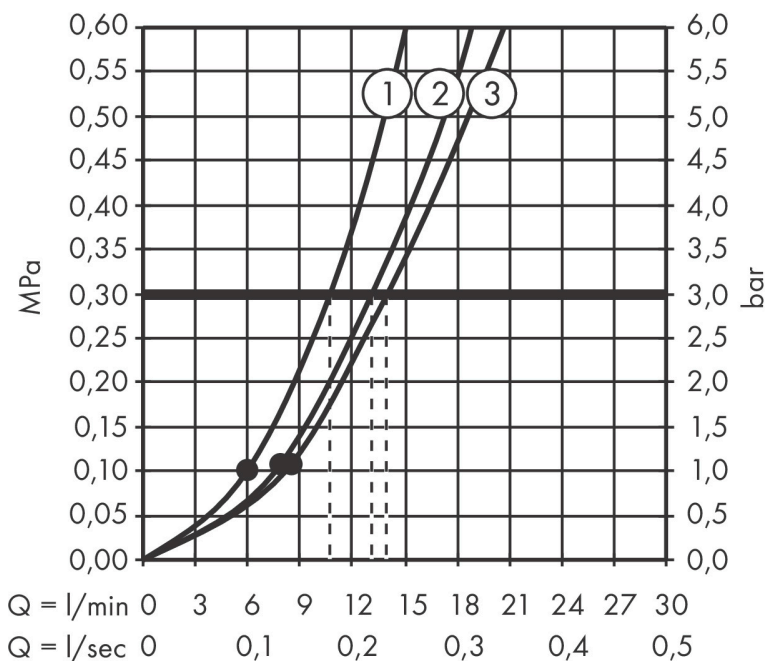

Merk hansgrohe
Artikelnaam **Rainfinity** doucheset 130 3jet met glijstang 90 cm, push-schuifstuk en textiel
doucheslang 160 cm
Art.nr. 28743700
Oppervlakte Mat wit
Netto prijs 385,60 EUR

Stroomschema

De verbruikswaarden werden in overeenstemming met de praktijk met de bijbehorende armaturen (thermostaat/mengkraan/inbouwventiel) gemeten.