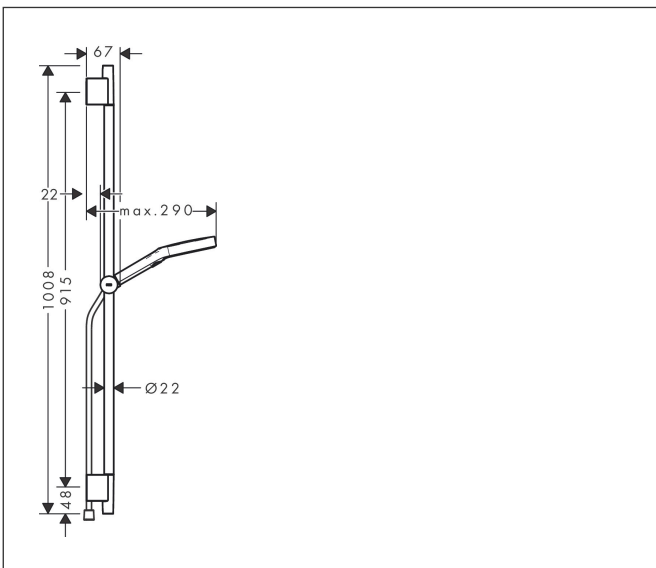

Merk	hansgrohe
Artikelnaam	<b>Rainfinity</b> doucheset 130 3jet met glijstang 90 cm, push-schuifstuk en textiel doucheslang 160 cm
Art.nr.	28743700
Oppervlakte	Mat wit
Netto prijs	385,60 EUR

## Maat tekeningen

## Kenmerken

- bestaat uit: handdouche, doucheslang, schuifstuk, douchestang
- diameter handdouche 130 mm
- PowderRain, Intense PowderRain, MonoRain
- handige straalkeuze via Select-knop
- oppervlak straalplaat: grafiet
- QuickClean: Kalkaanslag kun je eenvoudig met je vinger verwijderen
- traploos in hoogte verstelbaar
- functie van: 5,7 l/min
- in hoogte verstelbaar schuifstuk met vergrendelend push-schuifstuk
- schuifknop draaibaar op de buis voor links- of rechtsom draaien
- profielbuis: rond
- buislengte: 1008 mm
- diameter glijstang: 22 mm
- boorafstand: 915 mm
- Designflex doucheslang textiel, waterbestendig en waterafstotend materiaal
- uniek design met veelkleurig gevlochten garens
- garens gemaakt van gerecycled PET
- warm, katoenachtig materiaal voelt heerlijk aan op de huid
- draaikoppeling voorkomt dat de slang in de knoop raakt