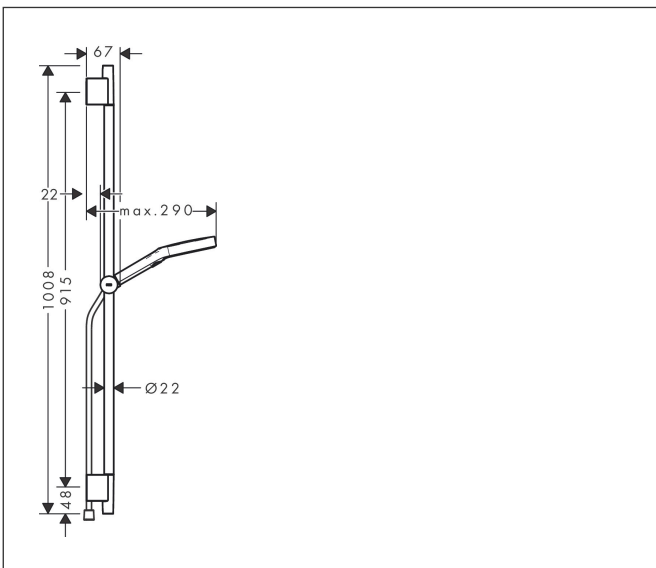

Merk	hansgrohe
Artikelnaam	Rainfinity doucheset 130 3jet EcoSmart met glijstang 90 cm, push-schuifstuk en textiel doucheslang 160 cm
Art.nr.	28744140
Oppervlakte	Brushed Bronze
Netto prijs	462,75 EUR

Product foto

Maat tekeningen

Kenmerken

- bestaat uit: handdouche, doucheslang, schuifstuk, douchestang
- diameter handdouche 130 mm
- PowderRain, Intense PowderRain, MonoRain
- handige straalkeuze via Select-knop
- oppervlak straalplaat: grafiet
- QuickClean: Kalkaanslag kun je eenvoudig met je vinger verwijderen
- traploos in hoogte verstelbaar
- functie van: 6,6 l/min
- in hoogte verstelbaar schuifstuk met vergrendelend push-schuifstuk
- schuifknop draaibaar op de buis voor links- of rechtsom draaien
- profielbuis: rond
- buislengte: 1008 mm
- diameter glijstang: 22 mm
- boorafstand: 915 mm
- Designflex doucheslang textiel, waterbestendig en waterafstotend materiaal
- uniek design met veelkleurig gevlochten garens
- garens gemaakt van gerecycled PET
- warm, katoenachtig materiaal voelt heerlijk aan op de huid
- draaikoppeling voorkomt dat de slang in de knoop raakt

Technologie

Straalsoorten

Merk hansgrohe
 Artikelnaam **Rainfinity** doucheset 130 3jet EcoSmart met glijstang 90 cm, push-schuifstuk en textiel doucheslang 160 cm
 Art.nr. 28744140
 Oppervlakte Brushed Bronze
 Netto prijs 462,75 EUR