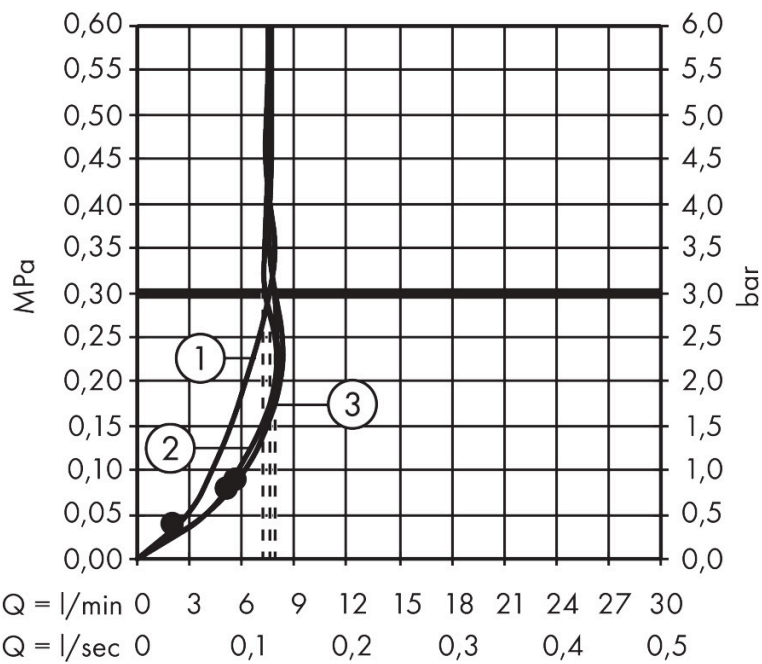

Maat tekeningen

Kenmerken

- bestaat uit: handdouche, doucheslang, schuifstuk, douchestang
- diameter handdouche 130 mm
- PowderRain, Intense PowderRain, MonoRain
- handige straalkeuze via Select-knop
- oppervlak straalplaat: grafiet
- QuickClean: Kalkaanslag kun je eenvoudig met je vinger verwijderen
- traploos in hoogte verstelbaar
- functie van: 6,6 l/min
- in hoogte verstelbaar schuifstuk met vergrendelend push-schuifstuk
- schuifknop draaibaar op de buis voor links- of rechtsom draaien
- profielbuis: rond
- buislengte: 1008 mm
- diameter glijstang: 22 mm
- boorafstand: 915 mm
- Designflex doucheslang textiel, waterbestendig en waterafstotend materiaal
- uniek design met veelkleurig gevlochten garens
- garens gemaakt van gerecycled PET
- warm, katoenachtig materiaal voelt heerlijk aan op de huid
- draaikoppeling voorkomt dat de slang in de knoop raakt

Technologie

Straalsoorten

Merk hansgrohe
 Artikelnaam **Rainfinity** doucheset 130 3jet EcoSmart met glijstang 90 cm, push-schuifstuk en textiel doucheslang 160 cm
 Art.nr. 28744140
 Oppervlakte Brushed Bronze
 Netto prijs 462,75 EUR

Stroomschema

- 1 Mono straal
- 2 PowderRain
- 3 Intense PowderRain

De verbruikswaarden werden in overeenstemming met de praktijk met de bijbehorende armaturen (thermostaat/mengkraan/inbouwventiel) gemeten.