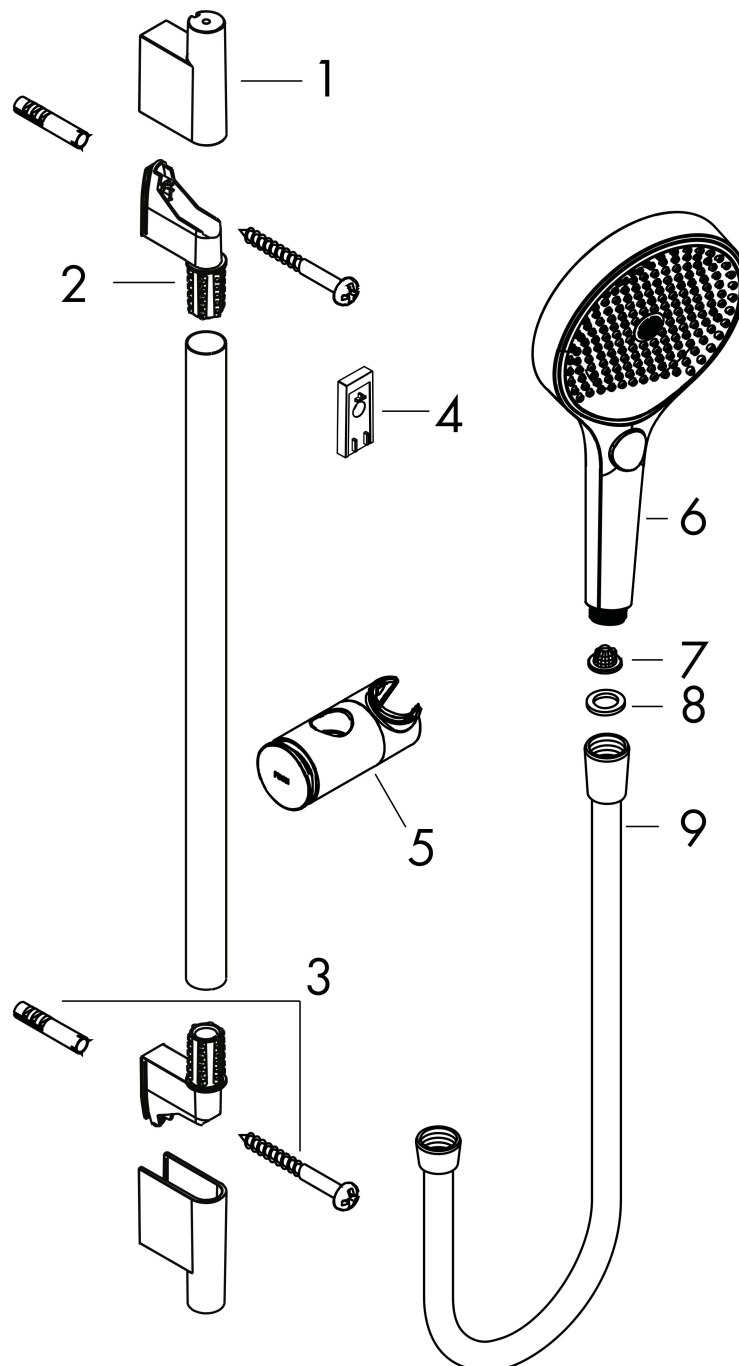

Maat tekeningen

Kenmerken

- bestaat uit: handdouche, doucheslang, schuifstuk, douchestang
- diameter handdouche 130 mm
- PowderRain, Intense PowderRain, MonoRain
- handige straalkeuze via Select-knop
- oppervlak straalplaat: grafiet
- QuickClean: Kalkaanslag kun je eenvoudig met je vinger verwijderen
- traploos in hoogte verstelbaar
- functie van: 6,6 l/min
- in hoogte verstelbaar schuifstuk met vergrendelend push-schuifstuk
- schuifknop draaibaar op de buis voor links- of rechtsom draaien
- profielbuis: rond
- buislengte: 1008 mm
- diameter glijstang: 22 mm
- boorafstand: 915 mm
- Designflex doucheslang textiel, waterbestendig en waterafstotend materiaal
- uniek design met veelkleurig gevlochten garens
- garens gemaakt van gerecycled PET
- warm, katoenachtig materiaal voelt heerlijk aan op de huid
- draaikoppeling voorkomt dat de slang in de knoop raakt

Technologie

Straalsoorten

Merk hansgrohe
 Artikelnaam **Rainfinity** doucheset 130 3jet EcoSmart met glijstang 90 cm, push-schuifstuk en textiel doucheslang 160 cm
 Art.nr. 28744140
 Oppervlakte Brushed Bronze
 Netto prijs 462,75 EUR

Stroomschema

- 1 Mono straal
- 2 PowderRain
- 3 Intense PowderRain

De verbruikswaarden werden in overeenstemming met de praktijk met de bijbehorende armaturen (thermostaat/mengkraan/inbouwventiel) gemeten.

Merk	hansgrohe
Artikelnaam	Rainfinity doucheset 130 3jet EcoSmart met glijstang 90 cm, push-schuifstuk en textiel doucheslang 160 cm
Art.nr.	28744140
Oppervlakte	Brushed Bronze
Netto prijs	462,75 EUR

Explosietekening voor bouwjaar: >09/23