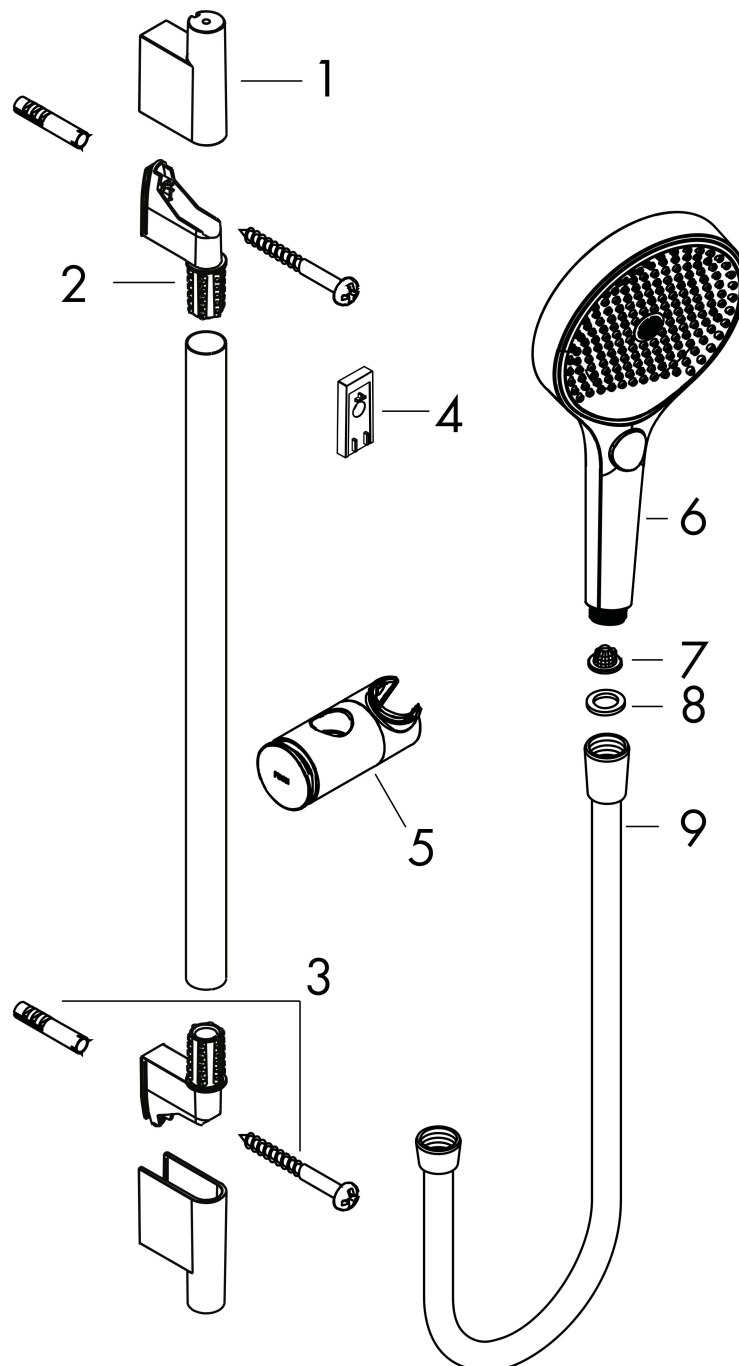

Maat tekeningen

Kenmerken

- bestaat uit: handdouche, doucheslang, schuifstuk, douchestang
- diameter handdouche 130 mm
- PowderRain, Intense PowderRain, MonoRain
- handige straalkeuze via Select-knop
- oppervlak straalplaat: grafiet
- QuickClean: Kalkaanslag kun je eenvoudig met je vinger verwijderen
- traploos in hoogte verstelbaar
- functie van: 5,7 l/min
- in hoogte verstelbaar schuifstuk met vergrendelend push-schuifstuk
- schuifknop draaibaar op de buis voor links- of rechtsom draaien
- profielbuis: rond
- buislengte: 1008 mm
- diameter glijstang: 22 mm
- boorafstand: 915 mm
- Designflex doucheslang textiel, waterbestendig en waterafstotend materiaal
- uniek design met veelkleurig gevlochten garens
- garens gemaakt van gerecycled PET
- warm, katoenachtig materiaal voelt heerlijk aan op de huid
- draaikoppeling voorkomt dat de slang in de knoop raakt

Technologie

Straalsoorten

Merk hansgrohe
 Artikelnaam **Rainfinity** doucheset 130 3jet met glijstang 90 cm, push-schuifstuk en textiel
 doucheslang 160 cm
 Art.nr. 28743990
 Oppervlakte Polished Gold Optic
 Netto prijs 444,95 EUR

Stroomschema

De verbruikswaarden werden in overeenstemming met de praktijk met de bijbehorende armaturen (thermostaat/mengkraan/inbouwventiel) gemeten.

Merk	hansgrohe
Artikelnaam	Rainfinity doucheset 130 3jet met glijstang 90 cm, push-schuifstuk en textiel doucheslang 160 cm
Art.nr.	28743990
Oppervlakte	Polished Gold Optic
Netto prijs	444,95 EUR

Explosietekening voor bouwjaar: >09/23

Merk	hansgrohe
Artikelnaam	Rainfinity doucheset 130 3jet met glijstang 90 cm, push-schuifstuk en textiel doucheslang 160 cm
Art.nr.	28743990
Oppervlakte	Polished Gold Optic
Netto prijs	444,95 EUR