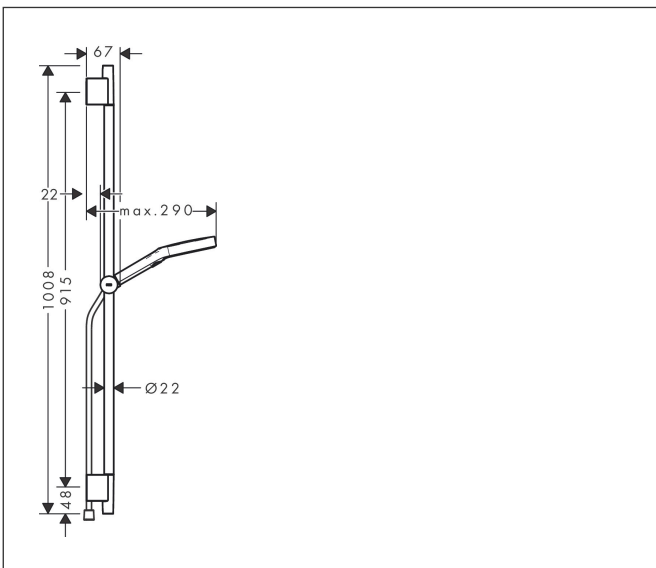

Merk	hansgrohe
Artikelnaam	Rainfinity doucheset 130 3jet met glijstang 90 cm, push-schuifstuk en textiel doucheslang 160 cm
Art.nr.	28743990
Oppervlakte	Polished Gold Optic
Netto prijs	444,95 EUR

Product foto

Maat tekeningen

Kenmerken

- bestaat uit: handdouche, doucheslang, schuifstuk, douchestang
- diameter handdouche 130 mm
- PowderRain, Intense PowderRain, MonoRain
- handige straalkeuze via Select-knop
- oppervlak straalplaat: grafiet
- QuickClean: Kalkaanslag kun je eenvoudig met je vinger verwijderen
- traploos in hoogte verstelbaar
- functie van: 5,7 l/min
- in hoogte verstelbaar schuifstuk met vergrendelend push-schuifstuk
- schuifknop draaibaar op de buis voor links- of rechtsom draaien
- profielbuis: rond
- buislengte: 1008 mm
- diameter glijstang: 22 mm
- boorafstand: 915 mm
- Designflex doucheslang textiel, waterbestendig en waterafstotend materiaal
- uniek design met veelkleurig gevlochten garens
- garens gemaakt van gerecycled PET
- warm, katoenachtig materiaal voelt heerlijk aan op de huid
- draaikoppeling voorkomt dat de slang in de knoop raakt

Technologie

Straalsoorten

Merk hansgrohe
 Artikelnaam **Rainfinity** doucheset 130 3jet met glijstang 90 cm, push-schuifstuk en textiel
 doucheslang 160 cm
 Art.nr. 28743990
 Oppervlakte Polished Gold Optic
 Netto prijs 444,95 EUR

Stroomschema

De verbruikswaarden werden in overeenstemming met de praktijk met de bijbehorende armaturen (thermostaat/mengkraan/inbouwventiel) gemeten.

Merk	hansgrohe
Artikelnaam	Rainfinity doucheset 130 3jet met glijstang 90 cm, push-schuifstuk en textiel doucheslang 160 cm
Art.nr.	28743990
Oppervlakte	Polished Gold Optic
Netto prijs	444,95 EUR