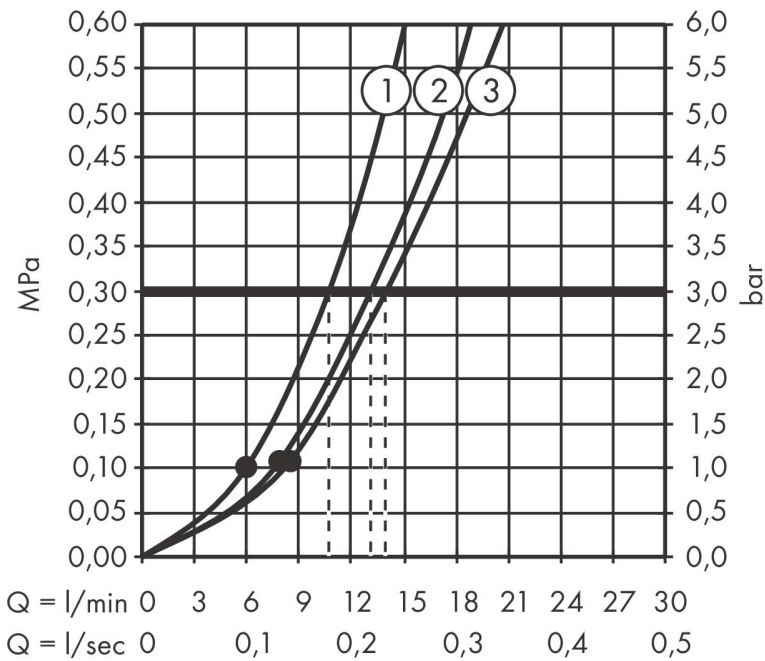

Maat tekeningen

Kenmerken

- bestaat uit: handdouche, doucheslang, schuifstuk, douchestang
- diameter handdouche 130 mm
- PowderRain, Intense PowderRain, MonoRain
- handige straalkeuze via Select-knop
- oppervlak straalplaat: grafiet
- QuickClean: Kalkaanslag kun je eenvoudig met je vinger verwijderen
- traploos in hoogte verstelbaar
- functie van: 5,7 l/min
- in hoogte verstelbaar schuifstuk met vergrendelend push-schuifstuk
- schuifknop draaibaar op de buis voor links- of rechtsom draaien
- profielbuis: rond
- buislengte: 1008 mm
- diameter glijstang: 22 mm
- boorafstand: 915 mm
- Designflex doucheslang textiel, waterbestendig en waterafstotend materiaal
- uniek design met veelkleurig gevlochten garens
- garens gemaakt van gerecycled PET
- warm, katoenachtig materiaal voelt heerlijk aan op de huid
- draaikoppeling voorkomt dat de slang in de knoop raakt

Technologie

Straalsoorten

Merk hansgrohe
 Artikelnaam **Rainfinity** doucheset 130 3jet met glijstang 90 cm, push-schuifstuk en textiel
 doucheslang 160 cm
 Art.nr. 28743990
 Oppervlakte Polished Gold Optic
 Netto prijs 444,95 EUR

Stroomschema

De verbruikswaarden werden in overeenstemming met de praktijk met de bijbehorende armaturen (thermostaat/mengkraan/inbouwventiel) gemeten.

Merk	hansgrohe
Artikelnaam	Rainfinity doucheset 130 3jet met glijstang 90 cm, push-schuifstuk en textiel doucheslang 160 cm
Art.nr.	28743990
Oppervlakte	Polished Gold Optic
Netto prijs	444,95 EUR

Explosietekening voor bouwjaar: >09/23

Merk	hansgrohe
Artikelnaam	Rainfinity doucheset 130 3jet met glijstang 90 cm, push-schuifstuk en textiel doucheslang 160 cm
Art.nr.	28743990
Oppervlakte	Polished Gold Optic
Netto prijs	444,95 EUR