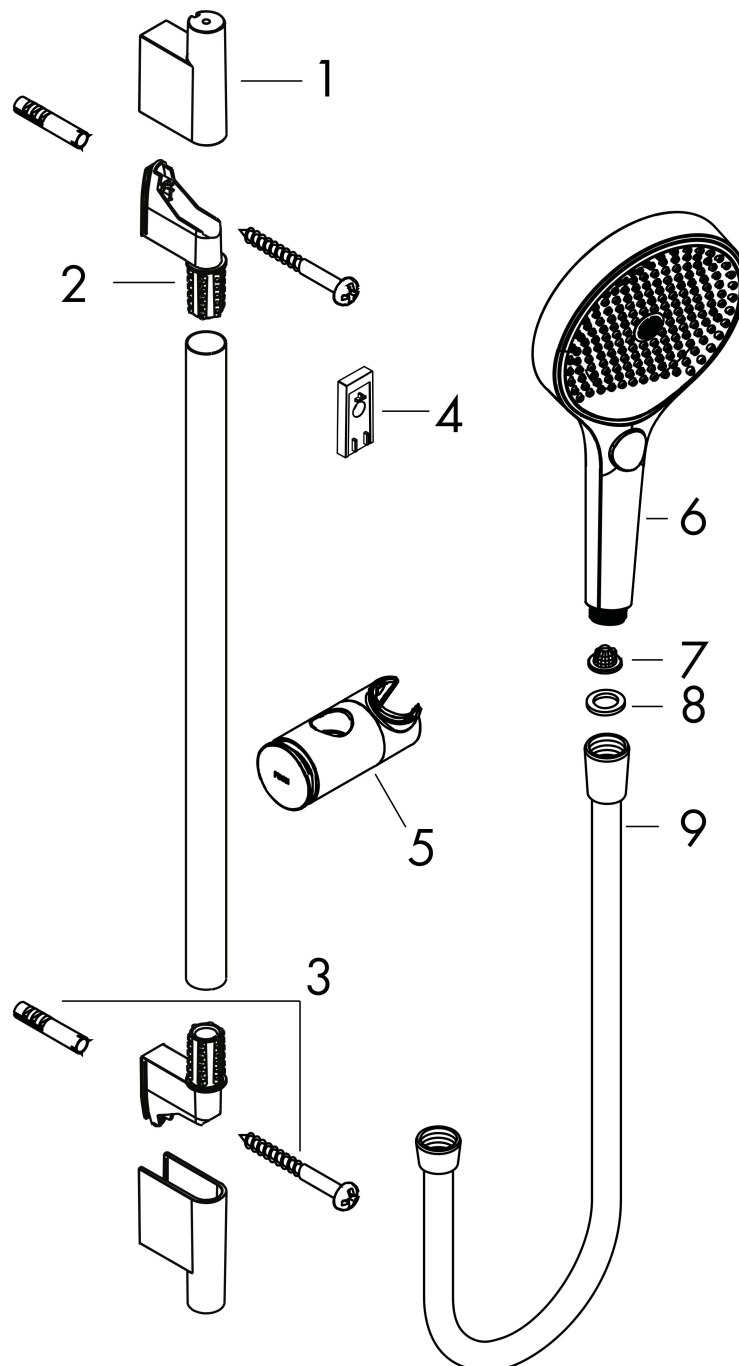

Product foto

Maat tekeningen

Kenmerken

- bestaat uit: handdouche, doucheslang, schuifstuk, douchestang
- diameter handdouche 130 mm
- PowderRain, Intense PowderRain, MonoRain
- handige straalkeuze via Select-knop
- oppervlak straalplaat: grafiet
- QuickClean: Kalkaanslag kun je eenvoudig met je vinger verwijderen
- traploos in hoogte verstelbaar
- functie van: 6,6 l/min
- in hoogte verstelbaar schuifstuk met vergrendelend push-schuifstuk
- schuifknop draaibaar op de buis voor links- of rechtsom draaien
- profielbuis: rond
- buislengte: 1008 mm
- diameter glijstang: 22 mm
- boorafstand: 915 mm
- Designflex doucheslang textiel, waterbestendig en waterafstotend materiaal
- uniek design met veelkleurig gevlochten garens
- garens gemaakt van gerecycled PET
- warm, katoenachtig materiaal voelt heerlijk aan op de huid
- draaikoppeling voorkomt dat de slang in de knoop raakt

Technologie

Straalsoorten

Merk hansgrohe
 Artikelnaam **Rainfinity** doucheset 130 3jet EcoSmart met glijstang 90 cm, push-schuifstuk en textiel doucheslang 160 cm
 Art.nr. 28744340
 Oppervlakte Brushed Black Chrome
 Netto prijs 462,75 EUR

Merk	hansgrohe
Artikelnaam	Rainfinity doucheset 130 3jet EcoSmart met glijstang 90 cm, push-schuifstuk en textiel doucheslang 160 cm
Art.nr.	28744340
Oppervlakte	Brushed Black Chrome
Netto prijs	462,75 EUR

Explosietekening voor bouwjaar: >09/23

Merk	hansgrohe
Artikelnaam	Rainfinity doucheset 130 3jet EcoSmart met glijstang 90 cm, push-schuifstuk en textiel doucheslang 160 cm
Art.nr.	28744340
Oppervlakte	Brushed Black Chrome
Netto prijs	462,75 EUR