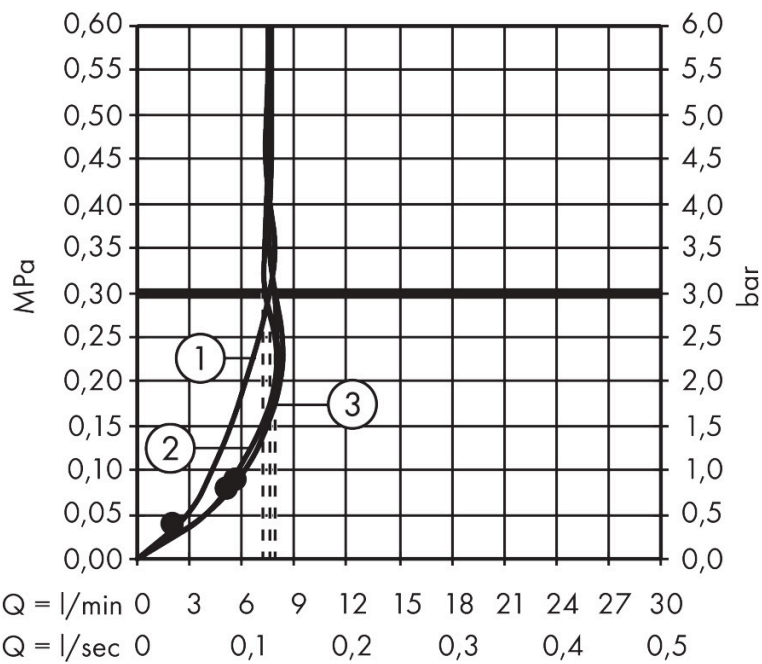

Product foto

Maat tekeningen

Kenmerken

- bestaat uit: handdouche, doucheslang, schuifstuk, douchestang
- diameter handdouche 130 mm
- PowderRain, Intense PowderRain, MonoRain
- handige straalkeuze via Select-knop
- oppervlak straalplaat: grafiet
- QuickClean: Kalkaanslag kun je eenvoudig met je vinger verwijderen
- traploos in hoogte verstelbaar
- functie van: 6,6 l/min
- in hoogte verstelbaar schuifstuk met vergrendelend push-schuifstuk
- schuifknop draaibaar op de buis voor links- of rechtsom draaien
- profielbuis: rond
- buislengte: 1008 mm
- diameter glijstang: 22 mm
- boorafstand: 915 mm
- Designflex doucheslang textiel, waterbestendig en waterafstotend materiaal
- uniek design met veelkleurig gevlochten garens
- garens gemaakt van gerecycled PET
- warm, katoenachtig materiaal voelt heerlijk aan op de huid
- draaikoppeling voorkomt dat de slang in de knoop raakt

Technologie

Straalsoorten

Merk hansgrohe
 Artikelnaam **Rainfinity** doucheset 130 3jet EcoSmart met glijstang 90 cm, push-schuifstuk en textiel doucheslang 160 cm
 Art.nr. 28744340
 Oppervlakte Brushed Black Chrome
 Netto prijs 462,75 EUR

Stroomschema

- 1 Mono straal
- 2 PowderRain
- 3 Intense PowderRain

De verbruikswaarden werden in overeenstemming met de praktijk met de bijbehorende armaturen (thermostaat/mengkraan/inbouwventiel) gemeten.