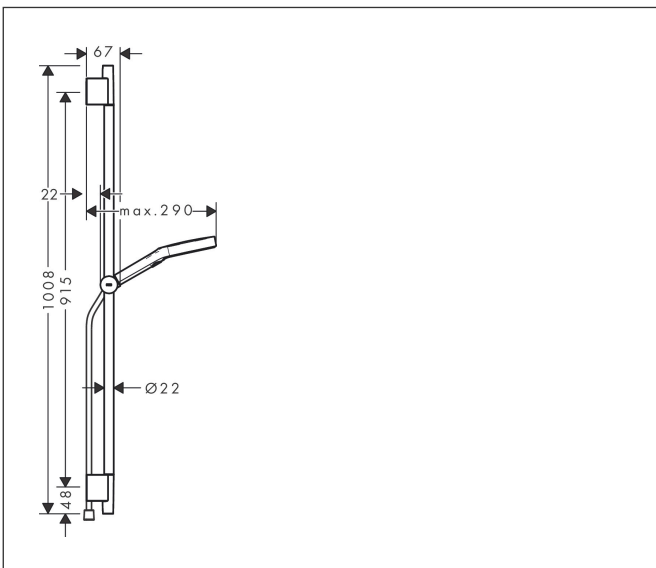

Merk	hansgrohe
Artikelnaam	Rainfinity doucheset 130 3jet EcoSmart met glijstang 90 cm, push-schuifstuk en textiel doucheslang 160 cm
Art.nr.	28744340
Oppervlakte	Brushed Black Chrome
Netto prijs	462,75 EUR

Product foto

Maat tekeningen

Kenmerken

- bestaat uit: handdouche, doucheslang, schuifstuk, douchestang
- diameter handdouche 130 mm
- PowderRain, Intense PowderRain, MonoRain
- handige straalkeuze via Select-knop
- oppervlak straalplaat: grafiet
- QuickClean: Kalkaanslag kun je eenvoudig met je vinger verwijderen
- traploos in hoogte verstelbaar
- functie van: 6,6 l/min
- in hoogte verstelbaar schuifstuk met vergrendelend push-schuifstuk
- schuifknop draaibaar op de buis voor links- of rechtsom draaien
- profielbuis: rond
- buislengte: 1008 mm
- diameter glijstang: 22 mm
- boorafstand: 915 mm
- Designflex doucheslang textiel, waterbestendig en waterafstotend materiaal
- uniek design met veelkleurig gevlochten garens
- garens gemaakt van gerecycled PET
- warm, katoenachtig materiaal voelt heerlijk aan op de huid
- draaikoppeling voorkomt dat de slang in de knoop raakt

Technologie

Straalsoorten

Merk hansgrohe
 Artikelnaam **Rainfinity** doucheset 130 3jet EcoSmart met glijstang 90 cm, push-schuifstuk en textiel doucheslang 160 cm
 Art.nr. 28744340
 Oppervlakte Brushed Black Chrome
 Netto prijs 462,75 EUR

Explosietekening voor bouwjaar: >09/23

Merk	hansgrohe
Artikelnaam	Rainfinity doucheset 130 3jet EcoSmart met glijstang 90 cm, push-schuifstuk en textiel doucheslang 160 cm
Art.nr.	28744340
Oppervlakte	Brushed Black Chrome
Netto prijs	462,75 EUR