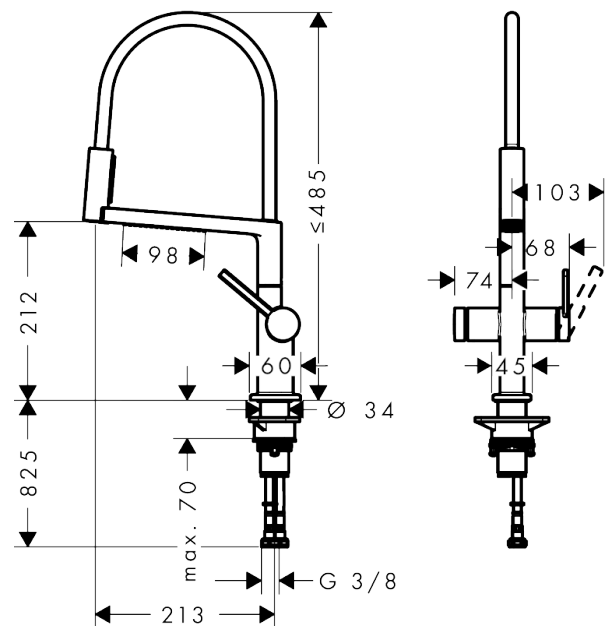

Talis Select M54 PowderSpray
ééngreeps keukenkraan Semi-Pro 3jet
 Finish: **chrom** Artikelnummer: **72861000**

Beschrijving

- draaibereik verstelbaar in vier stappen 60°, 110°, 150° of 360°
- PowderSpray, douchestraal, laminaire straal
- draaibare arm kan onafhankelijk van de Movaflex-slang worden bewogen
- douchestraal is aan de voorkant vast te zetten, wisseling van straal door één druk op de knop en straal wordt uitgezet door het sluiten van de greep.
- Select knop voor een comfortabele overstap van Powder Spray naar de frontale straal
- MagFit magnetische douchehouder
- maximale doorstroomhoeveelheid bij 3 bar: 5,6 l/min
- keramisch kardoes
- eenvoudige montage dankzij de G 3/8 flexibele aansluitslangen
- boren van een kraangat Ø 35 vereist
- Movaflex-slang is flexibel draaibaar (360°)
- textiel slang van hoge kwaliteit met vlechtwerk
- garens gemaakt van gerecycled PET
- warm, katoenachtig materiaal voelt heerlijk aan op de huid

Artikeldetails

Vrijblijvende advies verkoopprijs excl. BTW	440,00 €
Vrijblijvende advies verkoopprijs incl. BTW	532,40 €

Technologie

Productfoto

Maattekening

Talis Select M54 PowderSpray
 ééngreeps keukenkraan Semi-Pro 3jet
 Finish: chroom Artikelnummer: 72861000

Doorstroomdiagram