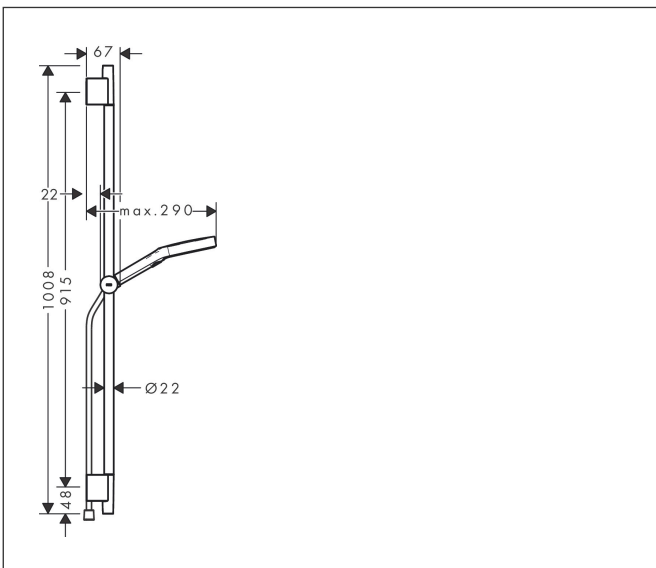

Merk	hansgrohe
Artikelnaam	<b>Rainfinity</b> doucheset 130 3jet EcoSmart met glijstang 90 cm, push-schuifstuk en textiel doucheslang 160 cm
Art.nr.	28744700
Oppervlakte	mat wit
Netto prijs	401,02 EUR

## Maat tekeningen

## Kenmerken

- bestaat uit: handdouche, doucheslang, schuifstuk, douchestang
- diameter handdouche 130 mm
- PowderRain, Intense PowderRain, MonoRain
- handige straalkeuze via Select-knop
- oppervlak straalplaat: grafiet
- QuickClean: Kalkaanslag kun je eenvoudig met je vinger verwijderen
- traploos in hoogte verstelbaar
- functie van: 6,6 l/min
- in hoogte verstelbaar schuifstuk met vergrendelend push-schuifstuk
- schuifknop draaibaar op de buis voor links- of rechtsom draaien
- profielbuis: rond
- buislengte: 1008 mm
- diameter glijstang: 22 mm
- boorafstand: 915 mm
- Designflex doucheslang textiel, waterbestendig en waterafstotend materiaal
- uniek design met veelkleurig gevlochten garens
- garens gemaakt van gerecycled PET
- warm, katoenachtig materiaal voelt heerlijk aan op de huid
- draaikoppeling voorkomt dat de slang in de knoop raakt