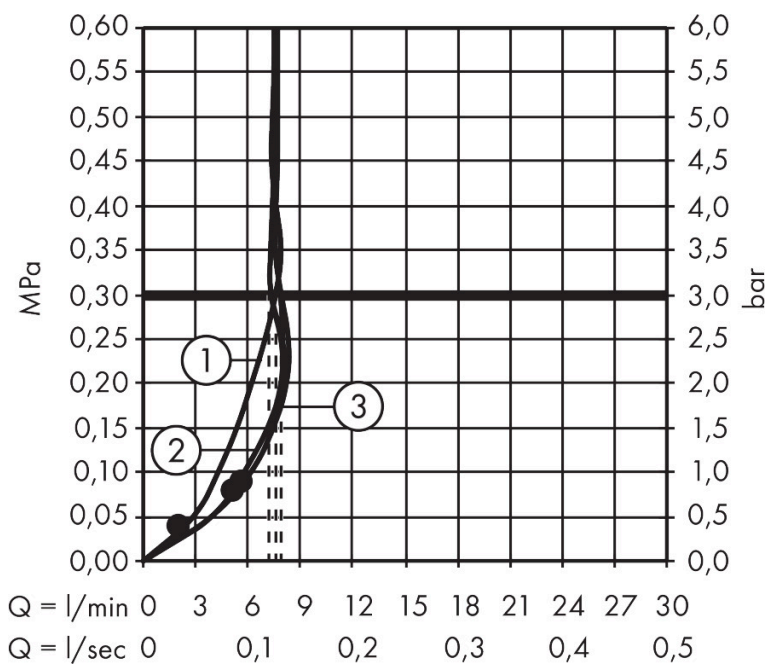

Merk hansgrohe
Artikelnaam **Rainfinity** doucheset 130 3jet EcoSmart met glijstang 90 cm, push-schuifstuk en textiel doucheslang 160 cm
Art.nr. 28744700
Oppervlakte mat wit
Netto prijs 401,02 EUR

Stroomschema

- 1 Mono straal
- 2 PowderRain
- 3 Intense PowderRain

De verbruikswaarden werden in overeenstemming met de praktijk met de bijbehorende armaturen (thermostaat/mengkraan/inbouwventiel) gemeten.