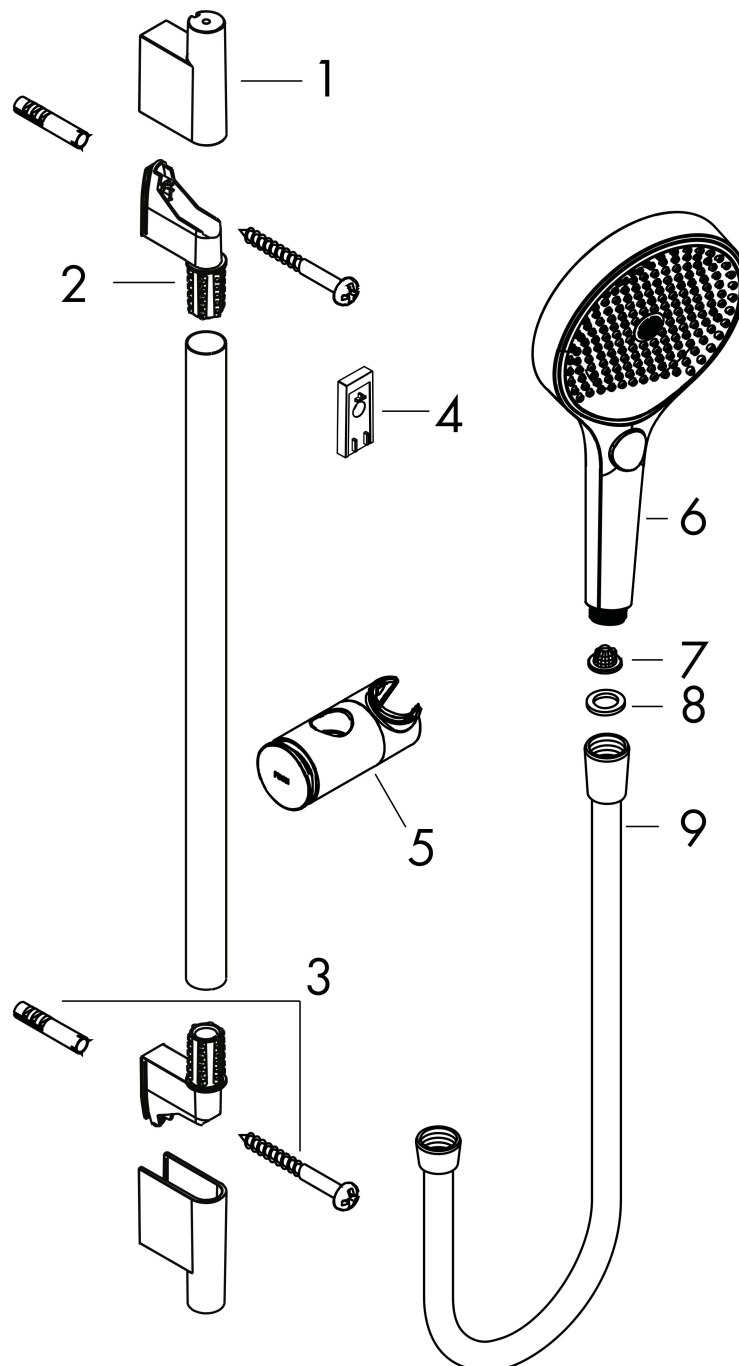

Merk	hansgrohe
Artikelnaam	Rainfinity doucheset 130 3jet EcoSmart met glijstang 90 cm, push-schuifstuk en textiel doucheslang 160 cm
Art.nr.	28744700
Oppervlakte	mat wit
Netto prijs	401,02 EUR

Explosietekening voor bouwjaar: >09/23