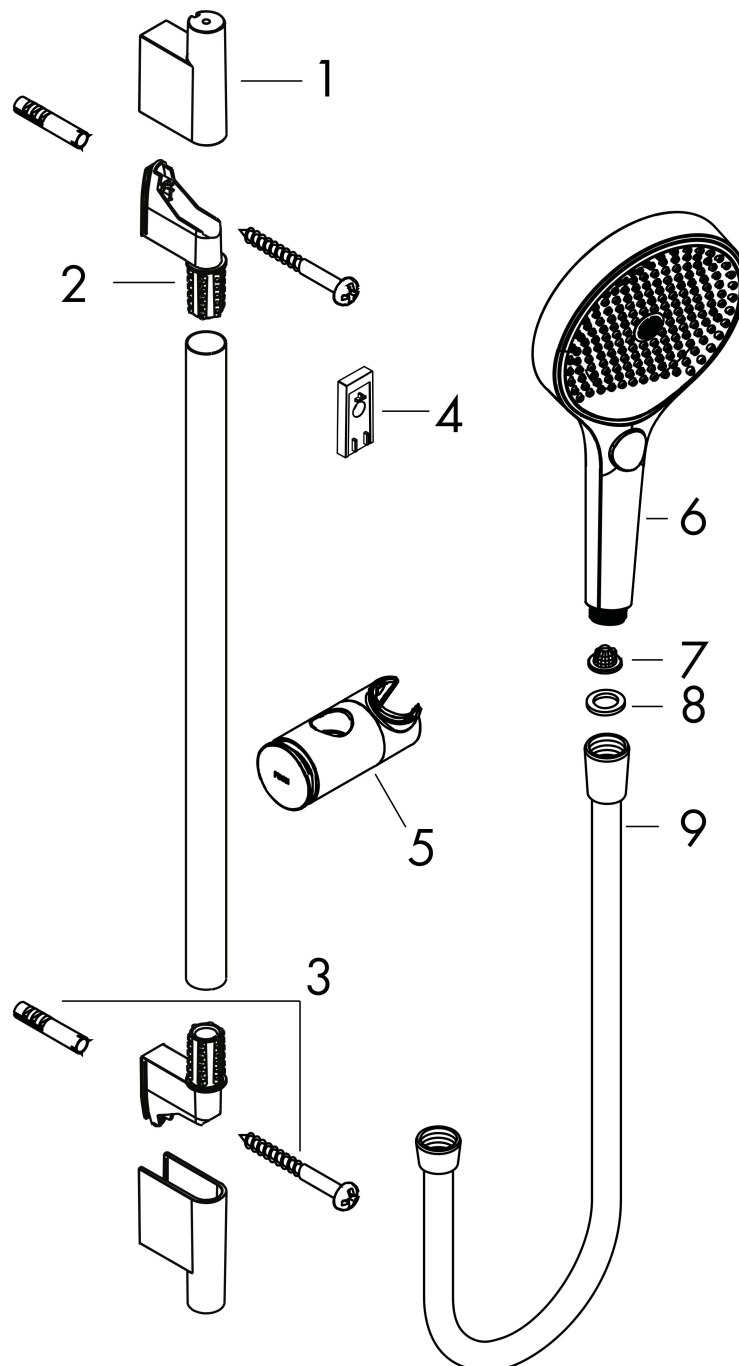

Merk	hansgrohe
Artikelnaam	Rainfinity doucheset 130 3jet EcoSmart met glijstang 90 cm, push-schuifstuk en textiel doucheslang 160 cm
Art.nr.	28744000
Oppervlakte	chrom
Netto prijs	296,60 EUR

Explosietekening voor bouwjaar: >09/23