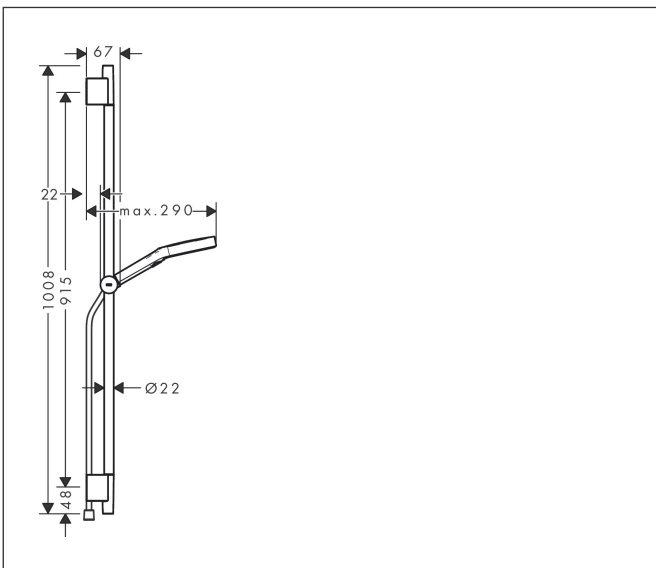

Merk	hansgrohe
Artikelnaam	<b>Rainfinity</b> doucheset 130 3jet EcoSmart met glijstang 90 cm, push-schuifstuk en textiel doucheslang 160 cm
Art.nr.	28744000
Oppervlakte	chrom
Netto prijs	296,60 EUR

## Maat tekeningen

## Kenmerken

- bestaat uit: handdouche, doucheslang, schuifstuk, douchestang
- diameter handdouche 130 mm
- PowderRain, Intense PowderRain, MonoRain
- handige straalkeuze via Select-knop
- oppervlak straalplaat: grafiet
- QuickClean: Kalkaanslag kun je eenvoudig met je vinger verwijderen
- traploos in hoogte verstelbaar
- functie van: 6,6 l/min
- in hoogte verstelbaar schuifstuk met vergrendelend push-schuifstuk
- schuifknop draaibaar op de buis voor links- of rechtsom draaien
- profielbuis: rond
- buislengte: 1008 mm
- diameter glijstang: 22 mm
- boorafstand: 915 mm
- Designflex doucheslang textiel, waterbestendig en waterafstotend materiaal
- uniek design met veelkleurig gevlochten garens
- garens gemaakt van gerecycled PET
- warm, katoenachtig materiaal voelt heerlijk aan op de huid
- draaikoppeling voorkomt dat de slang in de knoop raakt