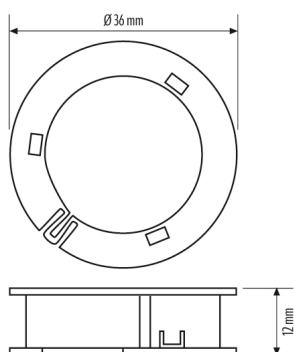

### Technische gegevens

#### BEHUIZING

Afmetingen	Hoogte 12 mm, Ø 36 mm
Gewicht	11 g
Materiaal	UV-gestabiliseerd polycarbonaat
Kleur	opaal-mat

### Maattekening