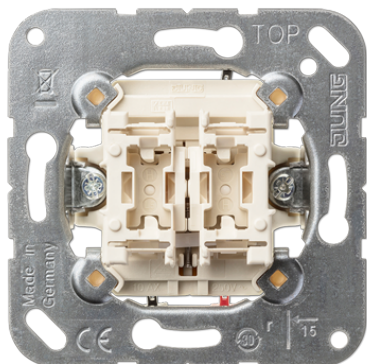

Productdatablad

Jaloeziewipschakelaar (basiselement), 1-polig

Artikelnr.

509 VU

Jaloeziewipschakelaar 10 AX 250 V ~ (basiselement)

met insteekklemmen voor massieve aders tot 2,5 mm²

met omkeervergrendeling

Cradle to Cradle gecertificeerd

Uitvoering:

1-polig

Vermogen SBL (self-ballasted lamps):

max. 100 W