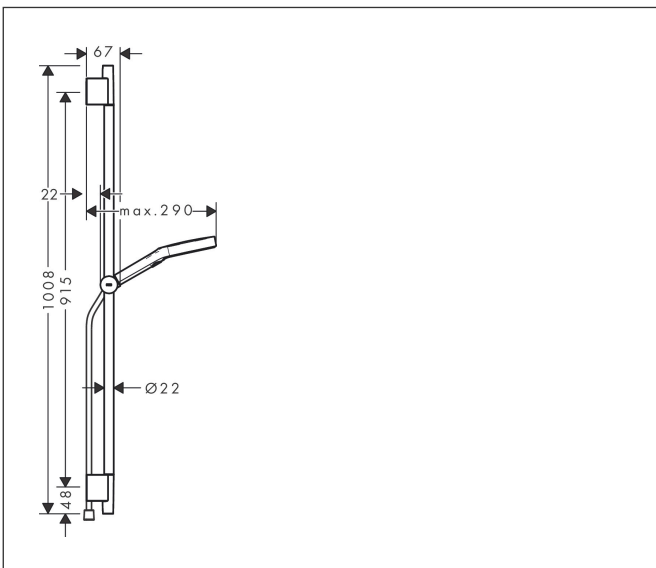

Merk	hansgrohe
Artikelnaam	Rainfinity doucheset 130 3jet EcoSmart met glijstang 90 cm, push-schuifstuk en textiel doucheslang 160 cm
Art.nr.	28744990
Oppervlakte	Polished Gold Optic
Netto prijs	462,75 EUR

Product foto

Maat tekeningen

Kenmerken

- bestaat uit: handdouche, doucheslang, schuifstuk, douchestang
- diameter handdouche 130 mm
- PowderRain, Intense PowderRain, MonoRain
- handige straalkeuze via Select-knop
- oppervlak straalplaat: grafiet
- QuickClean: Kalkaanslag kun je eenvoudig met je vinger verwijderen
- traploos in hoogte verstelbaar
- functie van: 6,6 l/min
- in hoogte verstelbaar schuifstuk met vergrendelend push-schuifstuk
- schuifknop draaibaar op de buis voor links- of rechtsom draaien
- profielbuis: rond
- buislengte: 1008 mm
- diameter glijstang: 22 mm
- boorafstand: 915 mm
- Designflex doucheslang textiel, waterbestendig en waterafstotend materiaal
- uniek design met veelkleurig gevlochten garens
- garens gemaakt van gerecycled PET
- warm, katoenachtig materiaal voelt heerlijk aan op de huid
- draaikoppeling voorkomt dat de slang in de knoop raakt

Technologie

Straalsoorten

Merk hansgrohe
 Artikelnaam **Rainfinity** doucheset 130 3jet EcoSmart met glijstang 90 cm, push-schuifstuk en textiel doucheslang 160 cm
 Art.nr. 28744990
 Oppervlakte Polished Gold Optic
 Netto prijs 462,75 EUR

Onderdelen voor bouwjaar: >09/23

Pos	Beschrijving	Art.nr.	Prijs
1	afdekkap	97709990	51,06
2	wandsteun	96275000	8,01
3	bevestigingsmateriaal	96179000	10,82
4	opvulschijf 7 mm	97450000	13,17
5	schuifstuk cpl.	93517990	81,12
6	Handdouche	26865990	195,94
7	zeef	92672000	4,99
8	O-ring 48x3	95508000	3,12
9	doucheslang 1,60 m	28260990	60,28