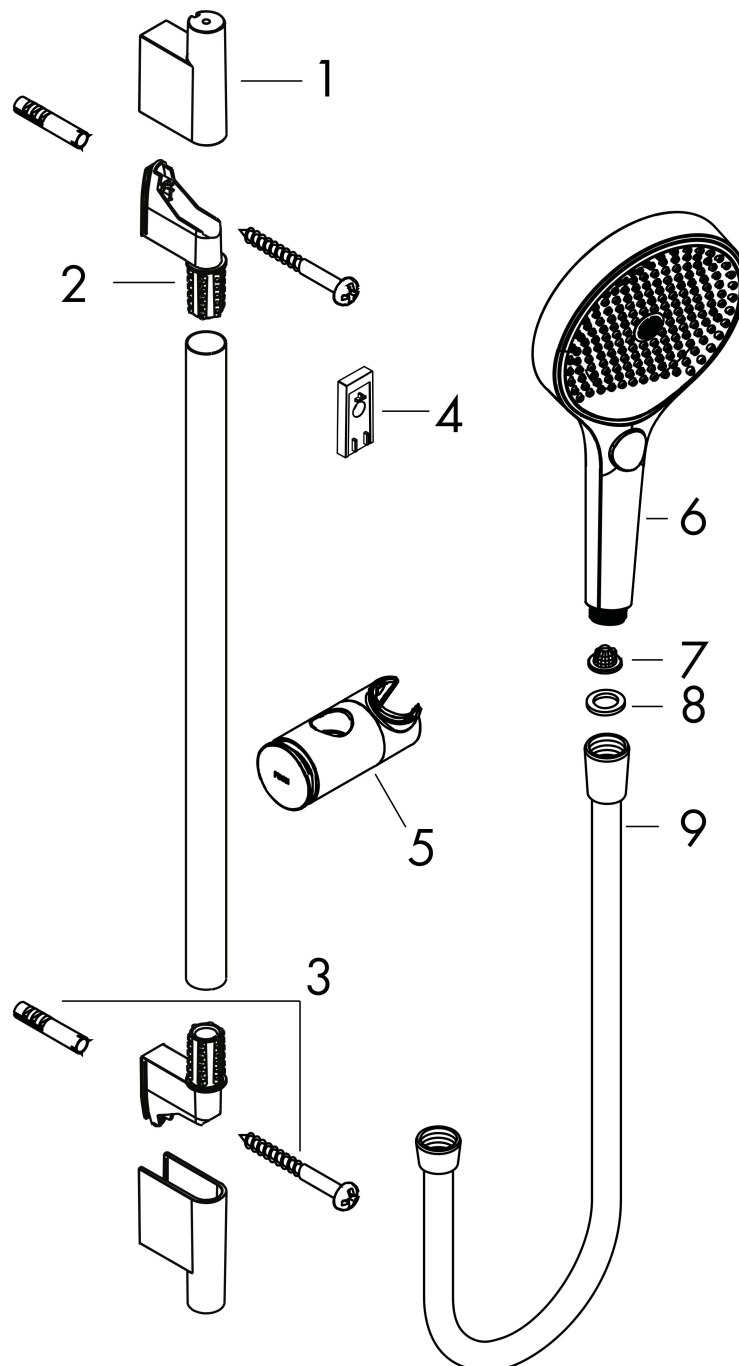

Merk	hansgrohe
Artikelnaam	Rainfinity doucheset 130 3jet EcoSmart met glijstang 90 cm, push-schuifstuk en textiel doucheslang 160 cm
Art.nr.	28744990
Oppervlakte	Polished Gold Optic
Netto prijs	462,75 EUR

Explosietekening voor bouwjaar: >09/23