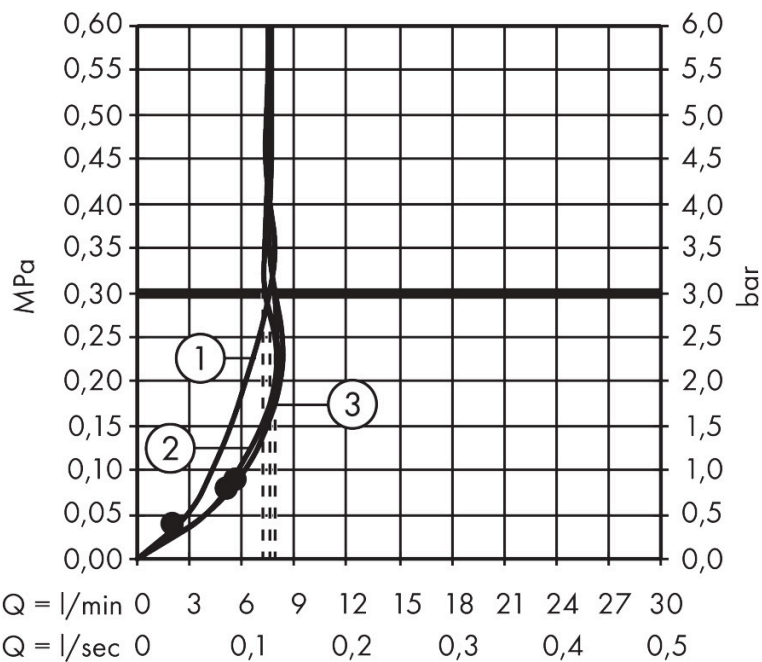

Merk	hansgrohe
Artikelnaam	Rainfinity doucheset 130 3jet EcoSmart met glijstang 90 cm, push-schuifstuk en textiel doucheslang 160 cm
Art.nr.	28744990
Oppervlakte	Polished Gold Optic
Netto prijs	462,75 EUR

Product foto

Maat tekeningen

Kenmerken

- bestaat uit: handdouche, doucheslang, schuifstuk, douchestang
- diameter handdouche 130 mm
- PowderRain, Intense PowderRain, MonoRain
- handige straalkeuze via Select-knop
- oppervlak straalplaat: grafiet
- QuickClean: Kalkaanslag kun je eenvoudig met je vinger verwijderen
- traploos in hoogte verstelbaar
- functie van: 6,6 l/min
- in hoogte verstelbaar schuifstuk met vergrendelend push-schuifstuk
- schuifknop draaibaar op de buis voor links- of rechtsom draaien
- profielbuis: rond
- buislengte: 1008 mm
- diameter glijstang: 22 mm
- boorafstand: 915 mm
- Designflex doucheslang textiel, waterbestendig en waterafstotend materiaal
- uniek design met veelkleurig gevlochten garens
- garens gemaakt van gerecycled PET
- warm, katoenachtig materiaal voelt heerlijk aan op de huid
- draaikoppeling voorkomt dat de slang in de knoop raakt

Technologie

Straalsoorten

Merk hansgrohe
 Artikelnaam **Rainfinity** doucheset 130 3jet EcoSmart met glijstang 90 cm, push-schuifstuk en textiel doucheslang 160 cm
 Art.nr. 28744990
 Oppervlakte Polished Gold Optic
 Netto prijs 462,75 EUR

Stroomschema

- 1 Mono straal
- 2 PowderRain
- 3 Intense PowderRain

De verbruikswaarden werden in overeenstemming met de praktijk met de bijbehorende armaturen (thermostaat/mengkraan/inbouwventiel) gemeten.