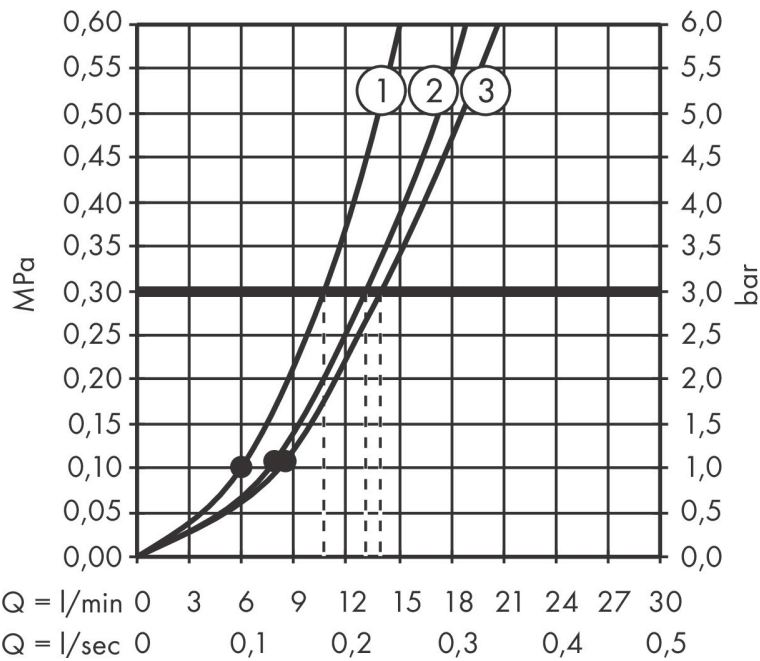

Merk	hansgrohe
Artikelnaam	Rainfinity doucheset 130 3jet met glijstang 65 cm, push-schuifstuk en textiel doucheslang 160 cm
Art.nr.	28745000
Oppervlakte	chrom
Netto prijs	297,49 EUR

Product foto

Maat tekeningen

Kenmerken

- bestaat uit: handdouche, doucheslang, schuifstuk, douchestang
- diameter handdouche 130 mm
- PowderRain, Intense PowderRain, MonoRain
- handige straalkeuze via Select-knop
- oppervlak straalplaat: grafiet
- QuickClean: Kalkaanslag kun je eenvoudig met je vinger verwijderen
- traploos in hoogte verstelbaar
- functie van: 5,7 l/min
- in hoogte verstelbaar schuifstuk met vergrendelend push-schuifstuk
- schuifknop draaibaar op de buis voor links- of rechtsom draaien
- profielbuis: rond
- buislengte: 720 mm
- diameter glijstang: 22 mm
- boorafstand: 625 mm
- Designflex doucheslang textiel, waterbestendig en waterafstotend materiaal
- uniek design met veelkleurig gevlochten garens
- garens gemaakt van gerecycled PET
- warm, katoenachtig materiaal voelt heerlijk aan op de huid
- draaikoppeling voorkomt dat de slang in de knoop raakt

Technologie

Straalsoorten

Merk hansgrohe
 Artikelnaam **Rainfinity** doucheset 130 3jet met glijstang 65 cm, push-schuifstuk en textiel
 doucheslang 160 cm
 Art.nr. 28745000
 Oppervlakte chroom
 Netto prijs 297,49 EUR

Stroomschema

- 1 MonoRain
- 2 Mono straal
- 3 Intense PowderRain
- 4 PowderRain

De verbruikswaarden werden in overeenstemming met de praktijk met de bijbehorende armaturen (thermostaat/mengkraan/inbouwventiel) gemeten.