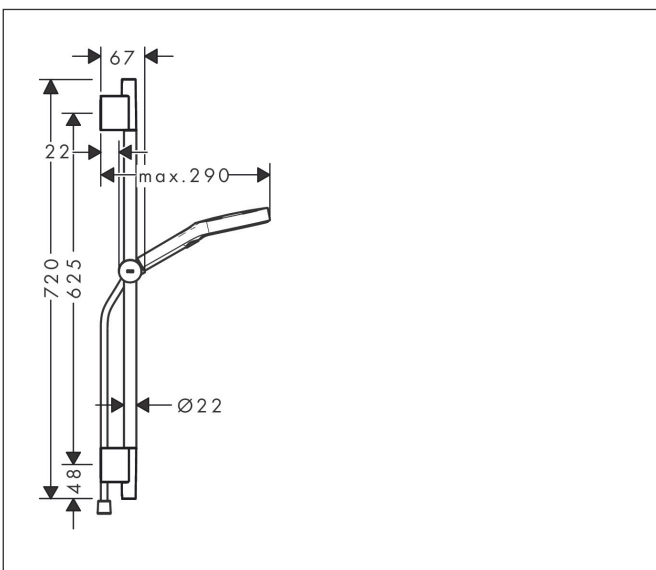

Merk	hansgrohe
Artikelnaam	Rainfinity doucheset 130 3jet met glijstang 65 cm, push-schuifstuk en textiel doucheslang 160 cm
Art.nr.	28745000
Oppervlakte	chrom
Netto prijs	297,49 EUR

Product foto

Maat tekeningen

Kenmerken

- bestaat uit: handdouche, doucheslang, schuifstuk, douchestang
- diameter handdouche 130 mm
- PowderRain, Intense PowderRain, MonoRain
- handige straalkeuze via Select-knop
- oppervlak straalplaat: grafiet
- QuickClean: Kalkaanslag kun je eenvoudig met je vinger verwijderen
- traploos in hoogte verstelbaar
- functie van: 5,7 l/min
- in hoogte verstelbaar schuifstuk met vergrendelend push-schuifstuk
- schuifknop draaibaar op de buis voor links- of rechtsom draaien
- profielbuis: rond
- buislengte: 720 mm
- diameter glijstang: 22 mm
- boorafstand: 625 mm
- Designflex doucheslang textiel, waterbestendig en waterafstotend materiaal
- uniek design met veelkleurig gevlochten garens
- garens gemaakt van gerecycled PET
- warm, katoenachtig materiaal voelt heerlijk aan op de huid
- draaikoppeling voorkomt dat de slang in de knoop raakt

Technologie

Straalsoorten

Merk hansgrohe
 Artikelnaam **Rainfinity** doucheset 130 3jet met glijstang 65 cm, push-schuifstuk en textiel
 doucheslang 160 cm
 Art.nr. 28745000
 Oppervlakte chroom
 Netto prijs 297,49 EUR