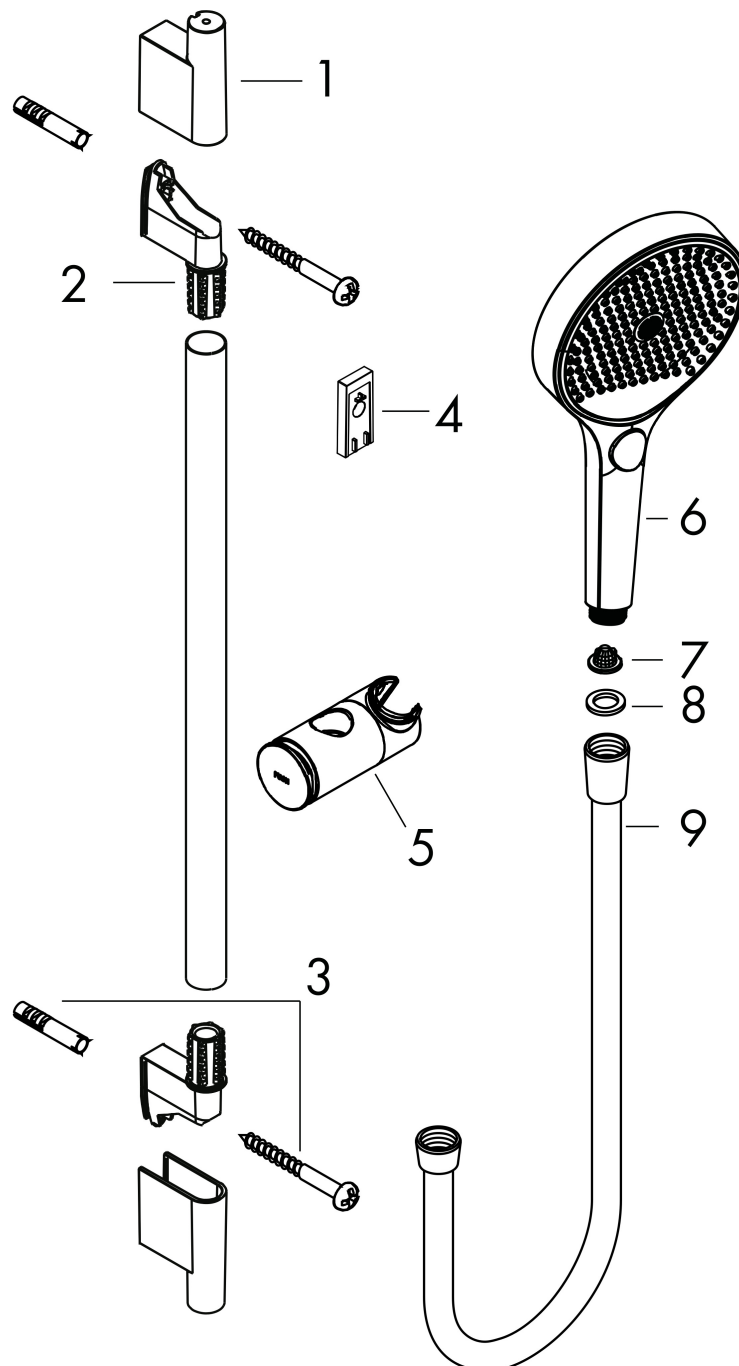

Merk	hansgrohe
Artikelnaam	Rainfinity doucheset 130 3jet EcoSmart met glijstang 90 cm, push-schuifstuk en textiel doucheslang 160 cm
Art.nr.	28744140
Oppervlakte	Brushed Bronze
Netto prijs	444,95 EUR

Explosietekening voor bouwjaar: >09/23