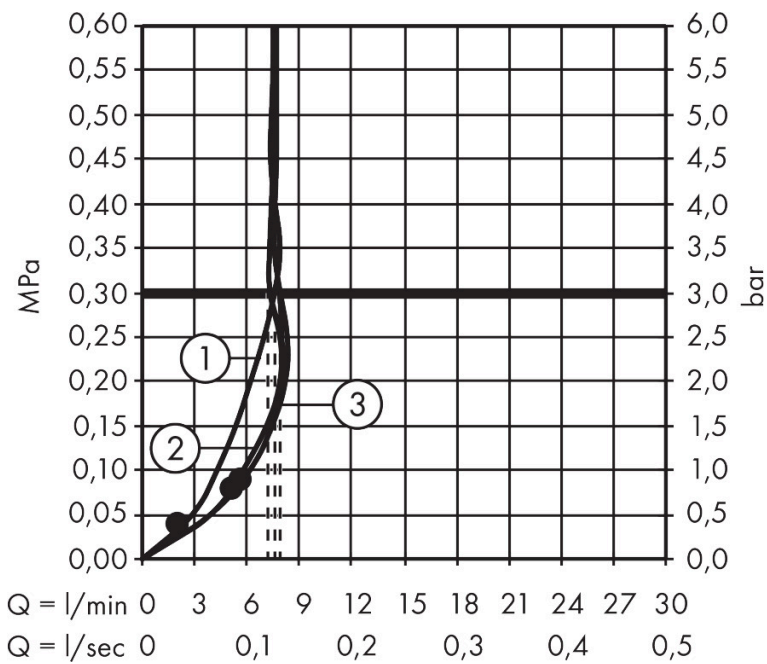

Merk hansgrohe
Artikelnaam **Rainfinity** doucheset 130 3jet EcoSmart met glijstang 90 cm, push-schuifstuk en textiel doucheslang 160 cm
Art.nr. 28744140
Oppervlakte Brushed Bronze
Netto prijs 444,95 EUR

Stroomschema

De verbruikswaarden werden in overeenstemming met de praktijk met de bijbehorende armaturen (thermostaat/mengkraan/inbouwventiel) gemeten.