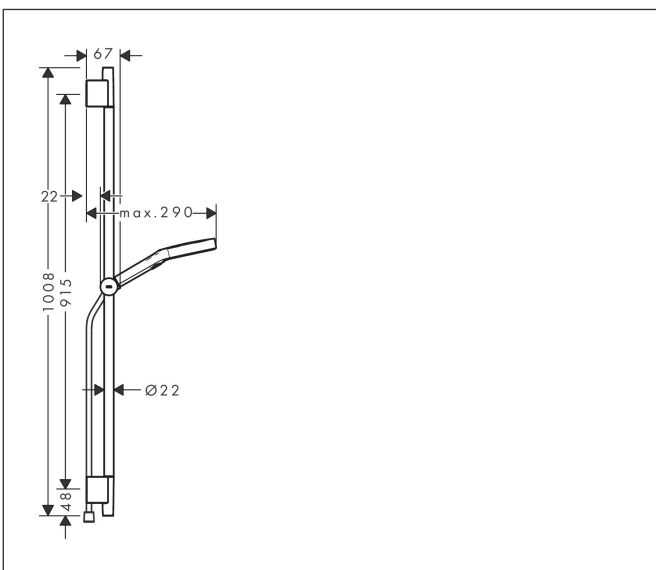

Merk	hansgrohe
Artikelnaam	<b>Rainfinity</b> doucheset 130 3jet EcoSmart met glijstang 90 cm, push-schuifstuk en textiel doucheslang 160 cm
Art.nr.	28744140
Oppervlakte	Brushed Bronze
Netto prijs	444,95 EUR

## Maat tekeningen

## Kenmerken

- bestaat uit: handdouche, doucheslang, schuifstuk, douchestang
- diameter handdouche 130 mm
- PowderRain, Intense PowderRain, MonoRain
- handige straalkeuze via Select-knop
- oppervlak straalplaat: grafiet
- QuickClean: Kalkaanslag kun je eenvoudig met je vinger verwijderen
- traploos in hoogte verstelbaar
- functie van: 6,6 l/min
- in hoogte verstelbaar schuifstuk met vergrendelend push-schuifstuk
- schuifknop draaibaar op de buis voor links- of rechtsom draaien
- profielbuis: rond
- buislengte: 1008 mm
- diameter glijstang: 22 mm
- boorafstand: 915 mm
- Designflex doucheslang textiel, waterbestendig en waterafstotend materiaal
- uniek design met veelkleurig gevlochten garens
- garens gemaakt van gerecycled PET
- warm, katoenachtig materiaal voelt heerlijk aan op de huid
- draaikoppeling voorkomt dat de slang in de knoop raakt