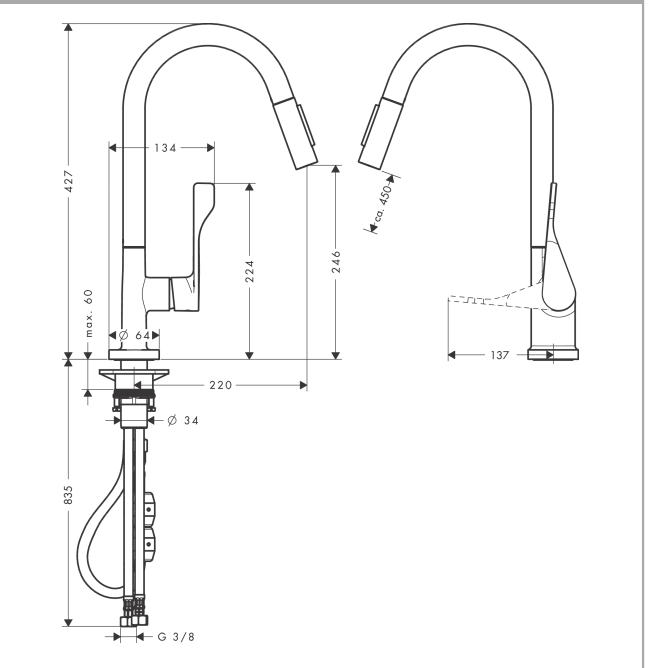

AXOR Citterio
ééngreeps keukenmengkraan 250 EcoSmart met uittrekbare vuistdouche
 Finish: rvs look Artikelnummer: 39832800

Beschrijving

- draaibereik verstelbaar in 2 stappen tot 110° / 150°
- douchestraal, laminaire straal
- douchestraal kan vastgezet worden, opnieuw normale straal door druk op de knop
- MagFit magnetische douchehouder
- maximale doorstroomhoeveelheid bij 3 bar: 4,8 l/min
- keramisch kardoes
- eenvoudige montage dankzij de G 3/8 flexibele aansluitslangen
- uittrek lengte tot 50 cm
- EU taxonomie: max 6l/min - draagt substantieel bij aan duurzaamheid

Artikeldetails

Vrijblijvende advies verkoopprijs excl. BTW	1.072,40 €
Vrijblijvende advies verkoopprijs incl. BTW	1.297,60 €

Technologie

Productfoto

Maattekening

Doorstroomdiagram