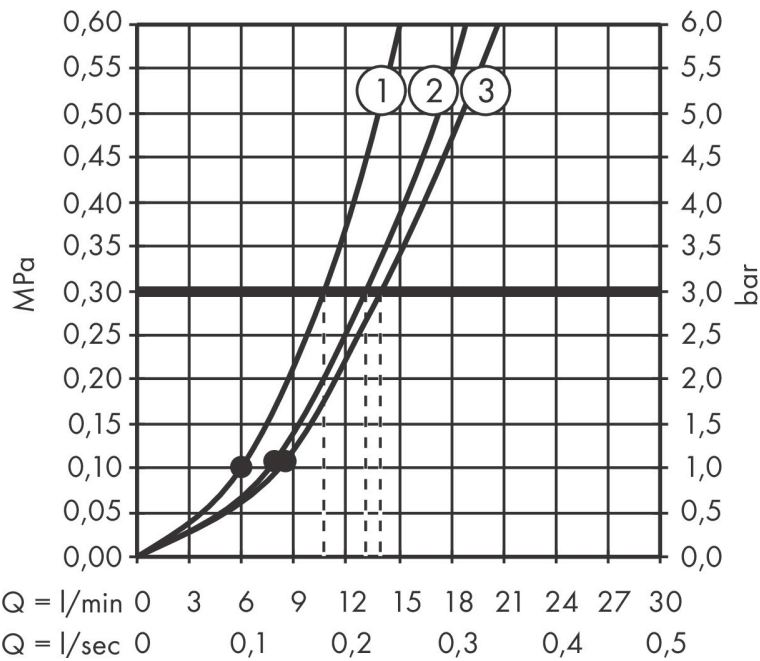

Merk	hansgrohe
Artikelnaam	Rainfinity doucheset 130 3jet met glijstang 65 cm, push-schuifstuk en textiel doucheslang 160 cm
Art.nr.	28745340
Oppervlakte	Brushed Black Chrome
Netto prijs	446,20 EUR

Product foto

Maat tekeningen

Kenmerken

- bestaat uit: handdouche, doucheslang, schuifstuk, douchestang
- diameter handdouche 130 mm
- PowderRain, Intense PowderRain, MonoRain
- handige straalkeuze via Select-knop
- oppervlak straalplaat: grafiet
- QuickClean: Kalkaanslag kun je eenvoudig met je vinger verwijderen
- traploos in hoogte verstelbaar
- functie van: 5,7 l/min
- in hoogte verstelbaar schuifstuk met vergrendelend push-schuifstuk
- schuifknop draaibaar op de buis voor links- of rechtsom draaien
- profielbuis: rond
- buislengte: 720 mm
- diameter glijstang: 22 mm
- boorafstand: 625 mm
- Designflex doucheslang textiel, waterbestendig en waterafstotend materiaal
- uniek design met veelkleurig gevlochten garens
- garens gemaakt van gerecycled PET
- warm, katoenachtig materiaal voelt heerlijk aan op de huid
- draaikoppeling voorkomt dat de slang in de knoop raakt

Technologie

Straalsoorten

Merk hansgrohe
 Artikelnaam **Rainfinity** doucheset 130 3jet met glijstang 65 cm, push-schuifstuk en textiel
 doucheslang 160 cm
 Art.nr. 28745340
 Oppervlakte Brushed Black Chrome
 Netto prijs 446,20 EUR

Stroomschema

- 1 MonoRain
- 2 Mono straal
- 3 Intense PowderRain
- 4 PowderRain

De verbruikswaarden werden in overeenstemming met de praktijk met de bijbehorende armaturen (thermostaat/mengkraan/inbouwventiel) gemeten.