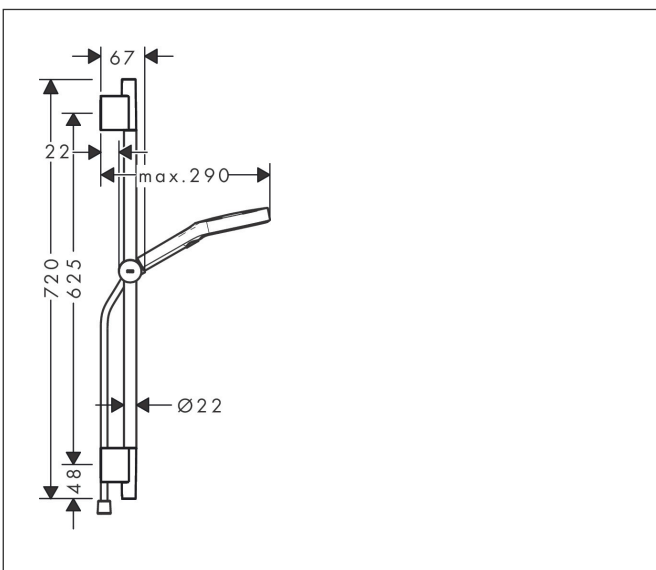

Merk	hansgrohe
Artikelnaam	Rainfinity doucheset 130 3jet met glijstang 65 cm, push-schuifstuk en textiel doucheslang 160 cm
Art.nr.	28745340
Oppervlakte	Brushed Black Chrome
Netto prijs	446,20 EUR

Product foto

Maat tekeningen

Kenmerken

- bestaat uit: handdouche, doucheslang, schuifstuk, douchestang
- diameter handdouche 130 mm
- PowderRain, Intense PowderRain, MonoRain
- handige straalkeuze via Select-knop
- oppervlak straalplaat: grafiet
- QuickClean: Kalkaanslag kun je eenvoudig met je vinger verwijderen
- traploos in hoogte verstelbaar
- functie van: 5,7 l/min
- in hoogte verstelbaar schuifstuk met vergrendelend push-schuifstuk
- schuifknop draaibaar op de buis voor links- of rechtsom draaien
- profielbuis: rond
- buislengte: 720 mm
- diameter glijstang: 22 mm
- boorafstand: 625 mm
- Designflex doucheslang textiel, waterbestendig en waterafstotend materiaal
- uniek design met veelkleurig gevlochten garens
- garens gemaakt van gerecycled PET
- warm, katoenachtig materiaal voelt heerlijk aan op de huid
- draaikoppeling voorkomt dat de slang in de knoop raakt

Technologie

Straalsoorten

Merk hansgrohe
 Artikelnaam **Rainfinity** doucheset 130 3jet met glijstang 65 cm, push-schuifstuk en textiel
 doucheslang 160 cm
 Art.nr. 28745340
 Oppervlakte Brushed Black Chrome
 Netto prijs 446,20 EUR