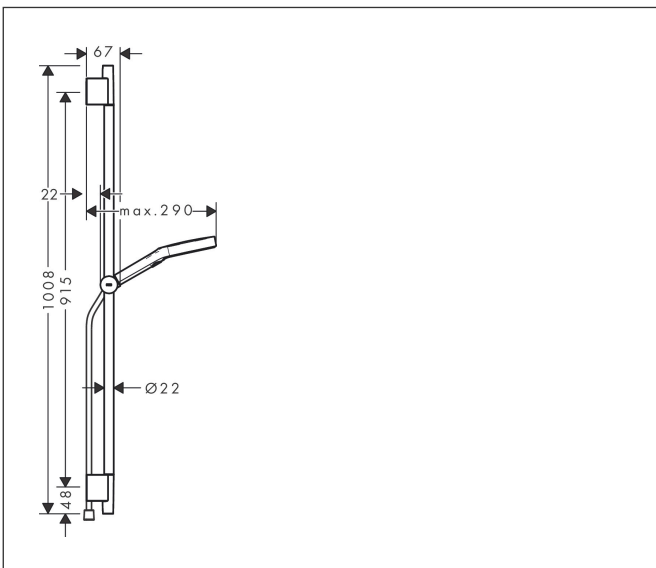

Merk	hansgrohe
Artikelnaam	Rainfinity doucheset 130 3jet EcoSmart met glijstang 90 cm, push-schuifstuk en textiel doucheslang 160 cm
Art.nr.	28744340
Oppervlakte	Brushed Black Chrome
Netto prijs	444,95 EUR

Product foto

Maat tekeningen

Kenmerken

- bestaat uit: handdouche, doucheslang, schuifstuk, douchestang
- diameter handdouche 130 mm
- PowderRain, Intense PowderRain, MonoRain
- handige straalkeuze via Select-knop
- oppervlak straalplaat: grafiet
- QuickClean: Kalkaanslag kun je eenvoudig met je vinger verwijderen
- traploos in hoogte verstelbaar
- functie van: 6,6 l/min
- in hoogte verstelbaar schuifstuk met vergrendelend push-schuifstuk
- schuifknop draaibaar op de buis voor links- of rechtsom draaien
- profielbuis: rond
- buislengte: 1008 mm
- diameter glijstang: 22 mm
- boorafstand: 915 mm
- Designflex doucheslang textiel, waterbestendig en waterafstotend materiaal
- uniek design met veelkleurig gevlochten garens
- garens gemaakt van gerecycled PET
- warm, katoenachtig materiaal voelt heerlijk aan op de huid
- draaikoppeling voorkomt dat de slang in de knoop raakt

Technologie

Straalsoorten

Merk hansgrohe
 Artikelnaam **Rainfinity** doucheset 130 3jet EcoSmart met glijstang 90 cm, push-schuifstuk en textiel doucheslang 160 cm
 Art.nr. 28744340
 Oppervlakte Brushed Black Chrome
 Netto prijs 444,95 EUR

Stroomschema

De verbruikswaarden werden in overeenstemming met de praktijk met de bijbehorende armaturen (thermostaat/mengkraan/inbouwventiel) gemeten.

Merk	hansgrohe
Artikelnaam	Rainfinity doucheset 130 3jet EcoSmart met glijstang 90 cm, push-schuifstuk en textiel doucheslang 160 cm
Art.nr.	28744340
Oppervlakte	Brushed Black Chrome
Netto prijs	444,95 EUR