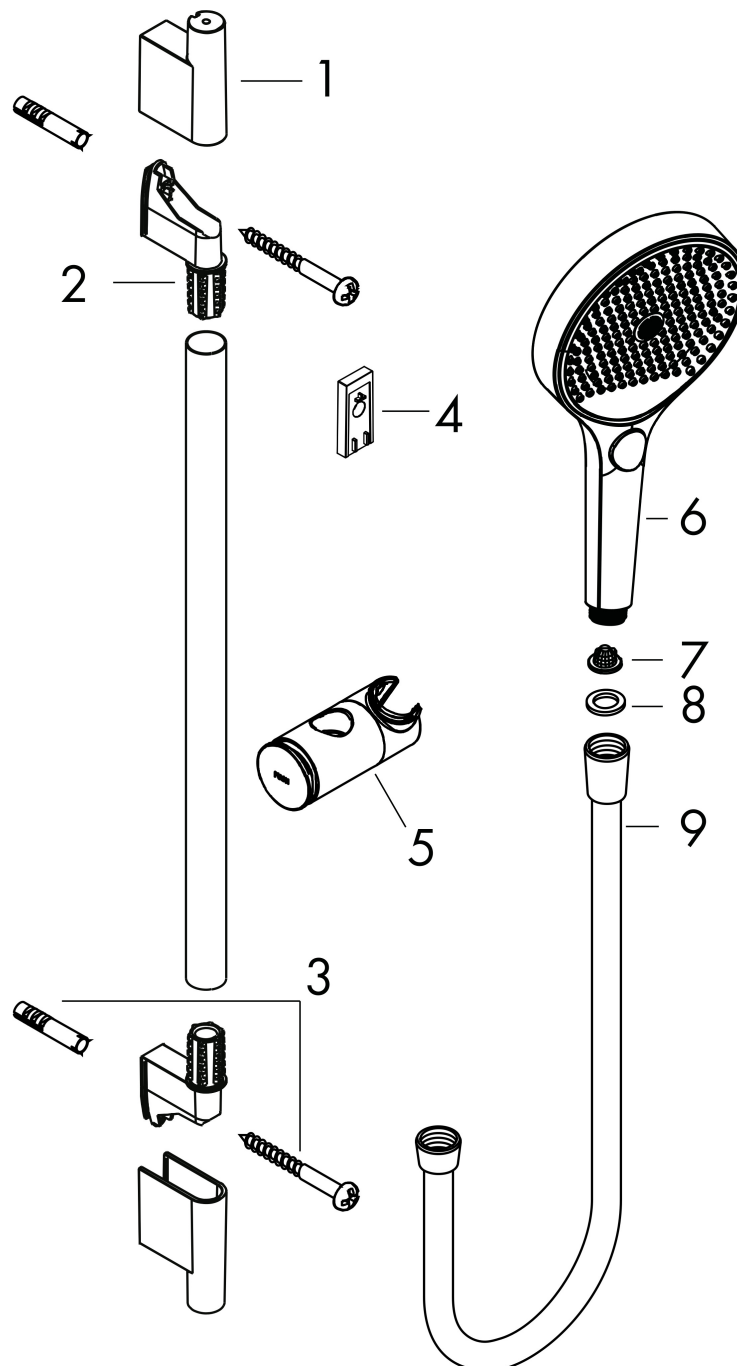

Product foto

Maat tekeningen

Kenmerken

- bestaat uit: handdouche, doucheslang, schuifstuk, douchestang
- diameter handdouche 130 mm
- PowderRain, Intense PowderRain, MonoRain
- handige straalkeuze via Select-knop
- oppervlak straalplaat: grafiet
- QuickClean: Kalkaanslag kun je eenvoudig met je vinger verwijderen
- traploos in hoogte verstelbaar
- functie van: 6,6 l/min
- in hoogte verstelbaar schuifstuk met vergrendelend push-schuifstuk
- schuifknop draaibaar op de buis voor links- of rechtsom draaien
- profielbuis: rond
- buislengte: 1008 mm
- diameter glijstang: 22 mm
- boorafstand: 915 mm
- Designflex doucheslang textiel, waterbestendig en waterafstotend materiaal
- uniek design met veelkleurig gevlochten garens
- garens gemaakt van gerecycled PET
- warm, katoenachtig materiaal voelt heerlijk aan op de huid
- draaikoppeling voorkomt dat de slang in de knoop raakt

Technologie

Straalsoorten

Merk hansgrohe
 Artikelnaam **Rainfinity** doucheset 130 3jet EcoSmart met glijstang 90 cm, push-schuifstuk en textiel doucheslang 160 cm
 Art.nr. 28744340
 Oppervlakte Brushed Black Chrome
 Netto prijs 444,95 EUR

Stroomschema

De verbruikswaarden werden in overeenstemming met de praktijk met de bijbehorende armaturen (thermostaat/mengkraan/inbouwventiel) gemeten.

Merk	hansgrohe
Artikelnaam	Rainfinity doucheset 130 3jet EcoSmart met glijstang 90 cm, push-schuifstuk en textiel doucheslang 160 cm
Art.nr.	28744340
Oppervlakte	Brushed Black Chrome
Netto prijs	444,95 EUR

Explosietekening voor bouwjaar: >09/23

Merk	hansgrohe
Artikelnaam	Rainfinity doucheset 130 3jet EcoSmart met glijstang 90 cm, push-schuifstuk en textiel doucheslang 160 cm
Art.nr.	28744340
Oppervlakte	Brushed Black Chrome
Netto prijs	444,95 EUR