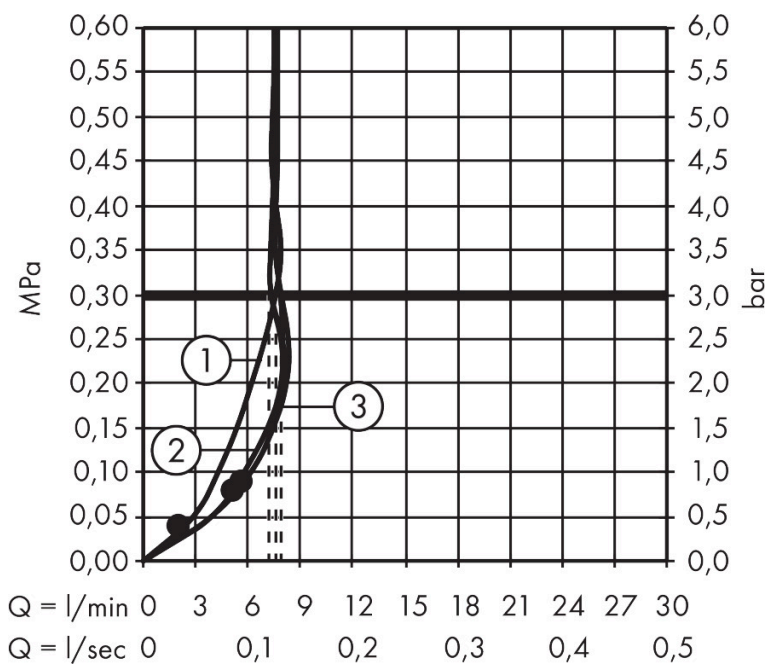

Product foto

Maat tekeningen

Kenmerken

- bestaat uit: handdouche, doucheslang, schuifstuk, douchestang
- diameter handdouche 130 mm
- PowderRain, Intense PowderRain, MonoRain
- handige straalkeuze via Select-knop
- oppervlak straalplaat: grafiet
- QuickClean: Kalkaanslag kun je eenvoudig met je vinger verwijderen
- traploos in hoogte verstelbaar
- functie van: 6,6 l/min
- in hoogte verstelbaar schuifstuk met vergrendelend push-schuifstuk
- schuifknop draaibaar op de buis voor links- of rechtsom draaien
- profielbuis: rond
- buislengte: 1008 mm
- diameter glijstang: 22 mm
- boorafstand: 915 mm
- Designflex doucheslang textiel, waterbestendig en waterafstotend materiaal
- uniek design met veelkleurig gevlochten garens
- garens gemaakt van gerecycled PET
- warm, katoenachtig materiaal voelt heerlijk aan op de huid
- draaikoppeling voorkomt dat de slang in de knoop raakt

Technologie

Straalsoorten

Merk hansgrohe
 Artikelnaam **Rainfinity** doucheset 130 3jet EcoSmart met glijstang 90 cm, push-schuifstuk en textiel doucheslang 160 cm
 Art.nr. 28744340
 Oppervlakte Brushed Black Chrome
 Netto prijs 444,95 EUR

Stroomschema

De verbruikswaarden werden in overeenstemming met de praktijk met de bijbehorende armaturen (thermostaat/mengkraan/inbouwventiel) gemeten.

Merk	hansgrohe
Artikelnaam	Rainfinity doucheset 130 3jet EcoSmart met glijstang 90 cm, push-schuifstuk en textiel doucheslang 160 cm
Art.nr.	28744340
Oppervlakte	Brushed Black Chrome
Netto prijs	444,95 EUR

Explosietekening voor bouwjaar: >09/23

Merk	hansgrohe
Artikelnaam	Rainfinity doucheset 130 3jet EcoSmart met glijstang 90 cm, push-schuifstuk en textiel doucheslang 160 cm
Art.nr.	28744340
Oppervlakte	Brushed Black Chrome
Netto prijs	444,95 EUR