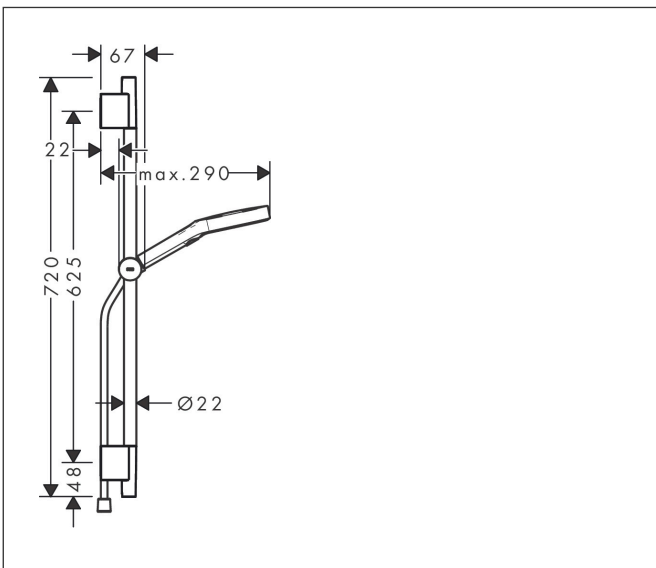

Merk	hansgrohe
Artikelnaam	Rainfinity doucheset 130 3jet met glijstang 65 cm, push-schuifstuk en textiel doucheslang 160 cm
Art.nr.	28745670
Oppervlakte	mat zwart
Netto prijs	386,73 EUR

Product foto

Maat tekeningen

Kenmerken

- bestaat uit: handdouche, doucheslang, schuifstuk, douchestang
- diameter handdouche 130 mm
- PowderRain, Intense PowderRain, MonoRain
- handige straalkeuze via Select-knop
- oppervlak straalplaat: grafiet
- QuickClean: Kalkaanslag kun je eenvoudig met je vinger verwijderen
- traploos in hoogte verstelbaar
- functie van: 5,7 l/min
- in hoogte verstelbaar schuifstuk met vergrendelend push-schuifstuk
- schuifknop draaibaar op de buis voor links- of rechtsom draaien
- profielbuis: rond
- buislengte: 720 mm
- diameter glijstang: 22 mm
- boorafstand: 625 mm
- Designflex doucheslang textiel, waterbestendig en waterafstotend materiaal
- uniek design met veelkleurig gevlochten garens
- garens gemaakt van gerecycled PET
- warm, katoenachtig materiaal voelt heerlijk aan op de huid
- draaikoppeling voorkomt dat de slang in de knoop raakt

Technologie

Straalsoorten

Merk	hansgrohe
Artikelnaam	Rainfinity doucheset 130 3jet met glijstang 65 cm, push-schuifstuk en textiel doucheslang 160 cm
Art.nr.	28745670
Oppervlakte	mat zwart
Netto prijs	386,73 EUR