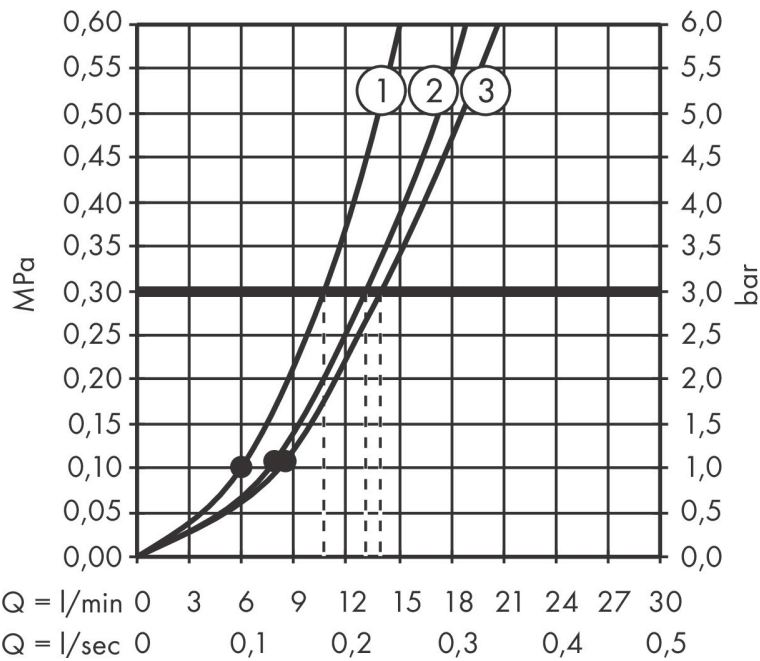

Merk	hansgrohe
Artikelnaam	Rainfinity doucheset 130 3jet met glijstang 65 cm, push-schuifstuk en textiel doucheslang 160 cm
Art.nr.	28745670
Oppervlakte	mat zwart
Netto prijs	386,73 EUR

Product foto

Maat tekeningen

Kenmerken

- bestaat uit: handdouche, doucheslang, schuifstuk, douchestang
- diameter handdouche 130 mm
- PowderRain, Intense PowderRain, MonoRain
- handige straalkeuze via Select-knop
- oppervlak straalplaat: grafiet
- QuickClean: Kalkaanslag kun je eenvoudig met je vinger verwijderen
- traploos in hoogte verstelbaar
- functie van: 5,7 l/min
- in hoogte verstelbaar schuifstuk met vergrendelend push-schuifstuk
- schuifknop draaibaar op de buis voor links- of rechtsom draaien
- profielbuis: rond
- buislengte: 720 mm
- diameter glijstang: 22 mm
- boorafstand: 625 mm
- Designflex doucheslang textiel, waterbestendig en waterafstotend materiaal
- uniek design met veelkleurig gevlochten garens
- garens gemaakt van gerecycled PET
- warm, katoenachtig materiaal voelt heerlijk aan op de huid
- draaikoppeling voorkomt dat de slang in de knoop raakt

Technologie

Straalsoorten

Merk	hansgrohe
Artikelnaam	Rainfinity doucheset 130 3jet met glijstang 65 cm, push-schuifstuk en textiel doucheslang 160 cm
Art.nr.	28745670
Oppervlakte	mat zwart
Netto prijs	386,73 EUR

Stroomschema

- 1 MonoRain
- 2 Mono straal
- 3 Intense PowderRain
- 4 PowderRain

De verbruikswaarden werden in overeenstemming met de praktijk met de bijbehorende armaturen (thermostaat/mengkraan/inbouwventiel) gemeten.