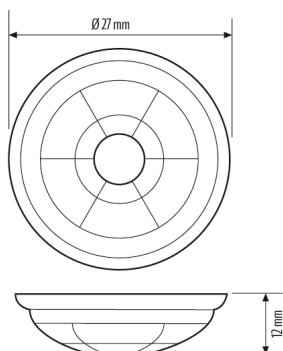

COMPACT MINI MOUNTING SET 6

Artikelnummer

EP10425943

GTIN

4015120425943

Productbeschrijving

Plafondinbouwset COMPACT MINI voor montage in verlaagde, gesloten plafonds met veerklemmen of klemring, 6 m

Technische gegevens

ALGEMEEN

Apparaatcategorie	Bevestiging
Garantie	5 jaar

BEHUIZING

Afmetingen	Hoogte 12 mm, Ø 27 mm
Gewicht	4 g
Materiaal	UV-gestabiliseerd polycarbonaat
Kleur	helder, opaal-mat

Maattekening

Gedetailleerde productbeschrijving