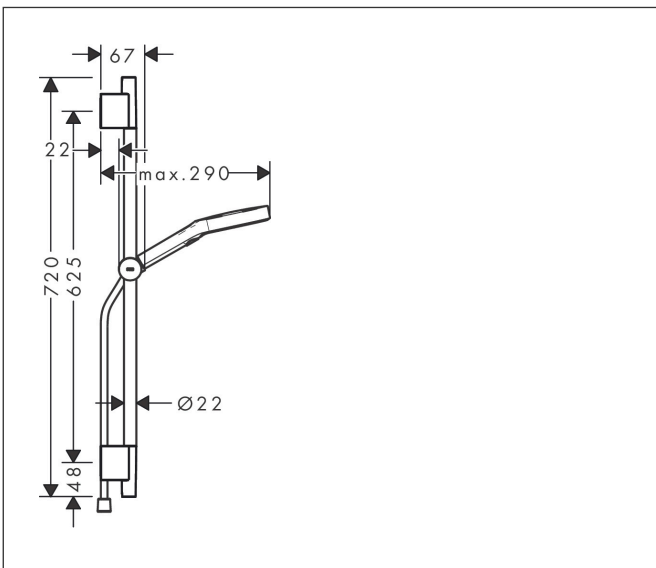

Merk	hansgrohe
Artikelnaam	Rainfinity doucheset 130 3jet met glijstang 65 cm, push-schuifstuk en textiel doucheslang 160 cm
Art.nr.	28745700
Oppervlakte	mat wit
Netto prijs	386,73 EUR

Product foto

Maat tekeningen

Kenmerken

- bestaat uit: handdouche, doucheslang, schuifstuk, douchestang
- diameter handdouche 130 mm
- PowderRain, Intense PowderRain, MonoRain
- handige straalkeuze via Select-knop
- oppervlak straalplaat: grafiet
- QuickClean: Kalkaanslag kun je eenvoudig met je vinger verwijderen
- traploos in hoogte verstelbaar
- functie van: 5,7 l/min
- in hoogte verstelbaar schuifstuk met vergrendelend push-schuifstuk
- schuifknop draaibaar op de buis voor links- of rechtsom draaien
- profielbuis: rond
- buislengte: 720 mm
- diameter glijstang: 22 mm
- boorafstand: 625 mm
- Designflex doucheslang textiel, waterbestendig en waterafstotend materiaal
- uniek design met veelkleurig gevlochten garens
- garens gemaakt van gerecycled PET
- warm, katoenachtig materiaal voelt heerlijk aan op de huid
- draaikoppeling voorkomt dat de slang in de knoop raakt

Technologie

Straalsoorten

Merk hansgrohe
 Artikelnaam **Rainfinity** doucheset 130 3jet met glijstang 65 cm, push-schuifstuk en textiel
 doucheslang 160 cm
 Art.nr. 28745700
 Oppervlakte mat wit
 Netto prijs 386,73 EUR