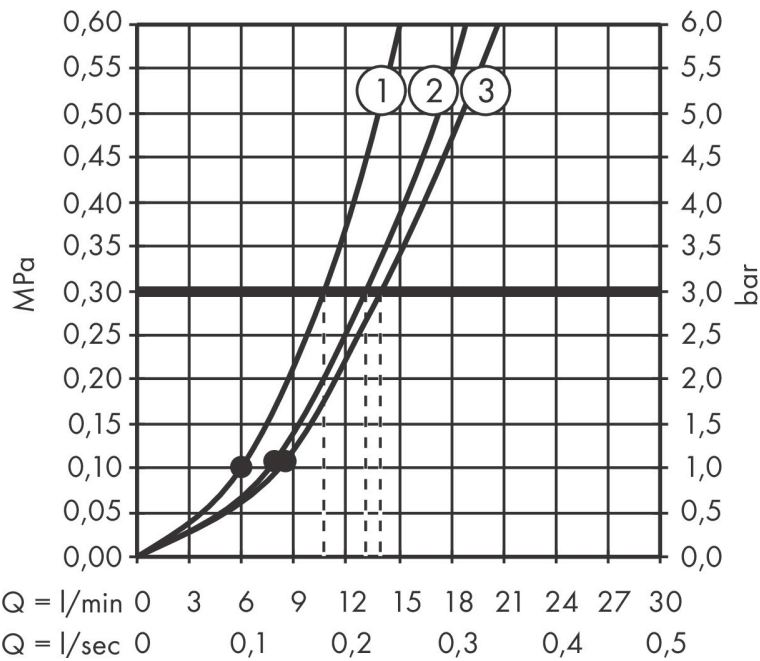

Merk	hansgrohe
Artikelnaam	Rainfinity doucheset 130 3jet met glijstang 65 cm, push-schuifstuk en textiel doucheslang 160 cm
Art.nr.	28745700
Oppervlakte	mat wit
Netto prijs	386,73 EUR

Product foto

Maat tekeningen

Kenmerken

- bestaat uit: handdouche, doucheslang, schuifstuk, douchestang
- diameter handdouche 130 mm
- PowderRain, Intense PowderRain, MonoRain
- handige straalkeuze via Select-knop
- oppervlak straalplaat: grafiet
- QuickClean: Kalkaanslag kun je eenvoudig met je vinger verwijderen
- traploos in hoogte verstelbaar
- functie van: 5,7 l/min
- in hoogte verstelbaar schuifstuk met vergrendelend push-schuifstuk
- schuifknop draaibaar op de buis voor links- of rechtsom draaien
- profielbuis: rond
- buislengte: 720 mm
- diameter glijstang: 22 mm
- boorafstand: 625 mm
- Designflex doucheslang textiel, waterbestendig en waterafstotend materiaal
- uniek design met veelkleurig gevlochten garens
- garens gemaakt van gerecycled PET
- warm, katoenachtig materiaal voelt heerlijk aan op de huid
- draaikoppeling voorkomt dat de slang in de knoop raakt

Technologie

Straalsoorten

Merk hansgrohe
 Artikelnaam **Rainfinity** doucheset 130 3jet met glijstang 65 cm, push-schuifstuk en textiel
 doucheslang 160 cm
 Art.nr. 28745700
 Oppervlakte mat wit
 Netto prijs 386,73 EUR

Stroomschema

- 1 MonoRain
- 2 Mono straal
- 3 Intense PowderRain
- 4 PowderRain

De verbruikswaarden werden in overeenstemming met de praktijk met de bijbehorende armaturen (thermostaat/mengkraan/inbouwventiel) gemeten.