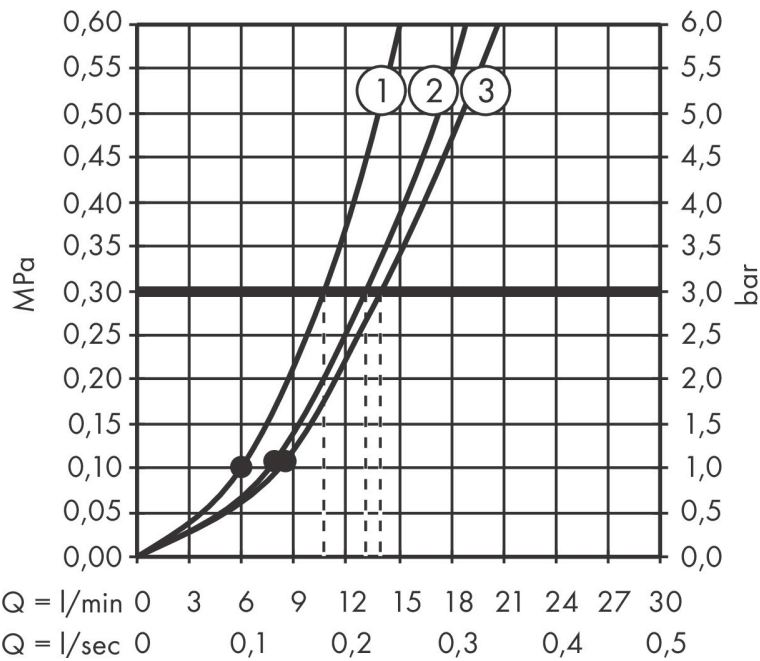

Merk	hansgrohe
Artikelnaam	Rainfinity doucheset 130 3jet met glijstang 65 cm, push-schuifstuk en textiel doucheslang 160 cm
Art.nr.	28745990
Oppervlakte	Polished Gold Optic
Netto prijs	446,20 EUR

Product foto

Maat tekeningen

Kenmerken

- bestaat uit: handdouche, doucheslang, schuifstuk, douchestang
- diameter handdouche 130 mm
- PowderRain, Intense PowderRain, MonoRain
- handige straalkeuze via Select-knop
- oppervlak straalplaat: grafiet
- QuickClean: Kalkaanslag kun je eenvoudig met je vinger verwijderen
- traploos in hoogte verstelbaar
- functie van: 5,7 l/min
- in hoogte verstelbaar schuifstuk met vergrendelend push-schuifstuk
- schuifknop draaibaar op de buis voor links- of rechtsom draaien
- profielbuis: rond
- buislengte: 720 mm
- diameter glijstang: 22 mm
- boorafstand: 625 mm
- Designflex doucheslang textiel, waterbestendig en waterafstotend materiaal
- uniek design met veelkleurig gevlochten garens
- garens gemaakt van gerecycled PET
- warm, katoenachtig materiaal voelt heerlijk aan op de huid
- draaikoppeling voorkomt dat de slang in de knoop raakt

Technologie

Straalsoorten

Merk hansgrohe
 Artikelnaam **Rainfinity** doucheset 130 3jet met glijstang 65 cm, push-schuifstuk en textiel
 doucheslang 160 cm
 Art.nr. 28745990
 Oppervlakte Polished Gold Optic
 Netto prijs 446,20 EUR

Stroomschema

- 1 MonoRain
- 2 Mono straal
- 3 Intense PowderRain
- 4 PowderRain

De verbruikswaarden werden in overeenstemming met de praktijk met de bijbehorende armaturen (thermostaat/mengkraan/inbouwventiel) gemeten.