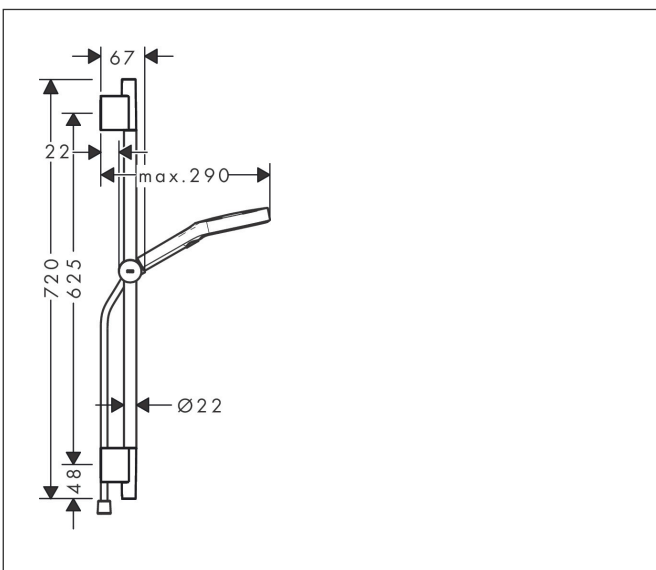

Merk	hansgrohe
Artikelnaam	Rainfinity doucheset 130 3jet met glijstang 65 cm, push-schuifstuk en textiel doucheslang 160 cm
Art.nr.	28745990
Oppervlakte	Polished Gold Optic
Netto prijs	446,20 EUR

Product foto

Maat tekeningen

Kenmerken

- bestaat uit: handdouche, doucheslang, schuifstuk, douchestang
- diameter handdouche 130 mm
- PowderRain, Intense PowderRain, MonoRain
- handige straalkeuze via Select-knop
- oppervlak straalplaat: grafiet
- QuickClean: Kalkaanslag kun je eenvoudig met je vinger verwijderen
- traploos in hoogte verstelbaar
- functie van: 5,7 l/min
- in hoogte verstelbaar schuifstuk met vergrendelend push-schuifstuk
- schuifknop draaibaar op de buis voor links- of rechtsom draaien
- profielbuis: rond
- buislengte: 720 mm
- diameter glijstang: 22 mm
- boorafstand: 625 mm
- Designflex doucheslang textiel, waterbestendig en waterafstotend materiaal
- uniek design met veelkleurig gevlochten garens
- garens gemaakt van gerecycled PET
- warm, katoenachtig materiaal voelt heerlijk aan op de huid
- draaikoppeling voorkomt dat de slang in de knoop raakt

Technologie

Straalsoorten

Merk hansgrohe
 Artikelnaam **Rainfinity** doucheset 130 3jet met glijstang 65 cm, push-schuifstuk en textiel
 doucheslang 160 cm
 Art.nr. 28745990
 Oppervlakte Polished Gold Optic
 Netto prijs 446,20 EUR