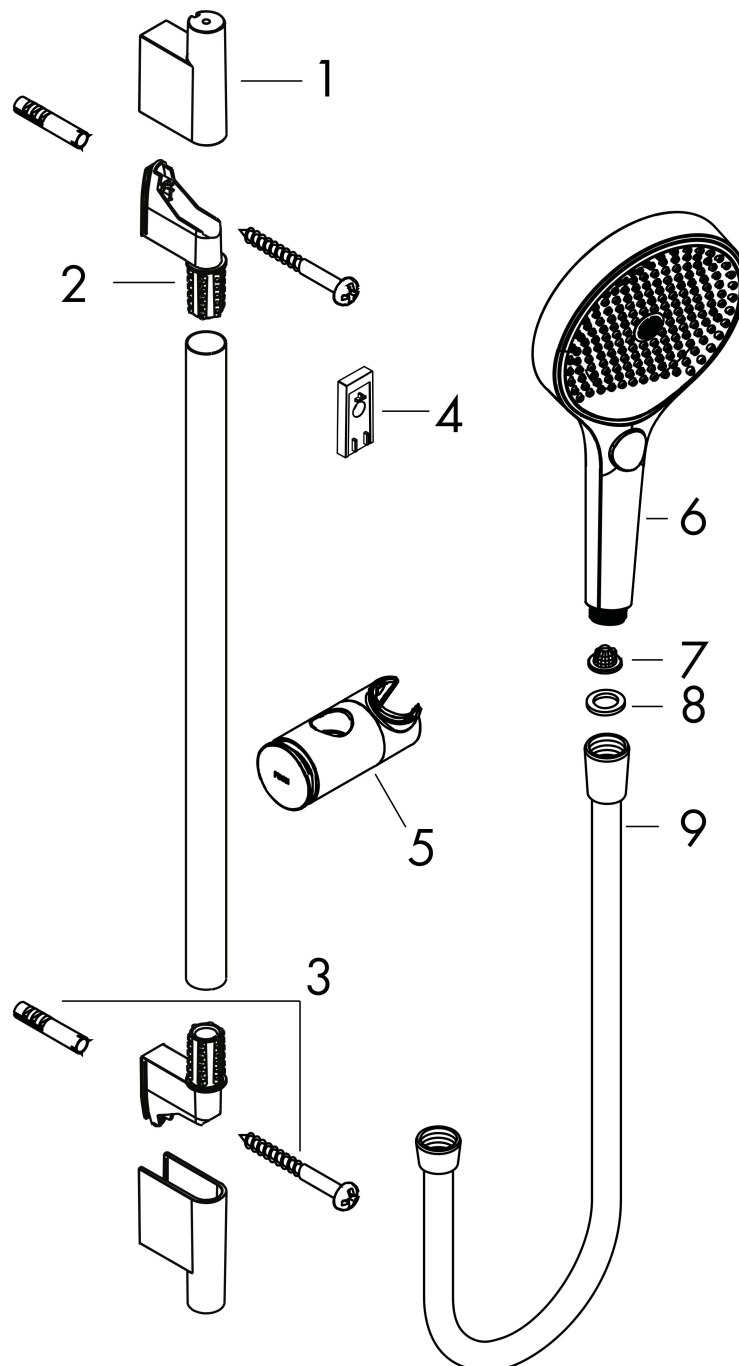

## Kenmerken

- bestaat uit: handdouche, doucheslang, schuifstuk, douchestang
- diameter handdouche 130 mm
- PowderRain, Intense PowderRain, MonoRain
- handige straalkeuze via Select-knop
- oppervlak straalplaat: grafiet
- QuickClean: Kalkaanslag kun je eenvoudig met je vinger verwijderen
- traploos in hoogte verstelbaar
- functie van: 6,6 l/min
- in hoogte verstelbaar schuifstuk met vergrendelend push-schuifstuk
- schuifknop draaibaar op de buis voor links- of rechtsom draaien
- profielbuis: rond
- buislengte: 1008 mm
- diameter glijstang: 22 mm
- boorafstand: 915 mm
- Designflex doucheslang textiel, waterbestendig en waterafstotend materiaal
- uniek design met veelkleurig gevlochten garens
- garens gemaakt van gerecycled PET
- warm, katoenachtig materiaal voelt heerlijk aan op de huid
- draaikoppeling voorkomt dat de slang in de knoop raakt

## Straalsoorten

Merk	hansgrohe
Artikelnaam	<b>Rainfinity</b> doucheset 130 3jet EcoSmart met glijstang 90 cm, push-schuifstuk en textiel doucheslang 160 cm
Art.nr.	28744670
Oppervlakte	Mat zwart
Netto prijs	385,60 EUR

## Stroomschema

De verbruikswaarden werden in overeenstemming met de praktijk met de bijbehorende armaturen (thermostaat/mengkraan/inbouwventiel) gemeten.

Merk	hansgrohe
Artikelnaam	<b>Rainfinity</b> doucheset 130 3jet EcoSmart met glijstang 90 cm, push-schuifstuk en textiel doucheslang 160 cm
Art.nr.	28744670
Oppervlakte	Mat zwart
Netto prijs	385,60 EUR

## Explosietekening voor bouwjaar: >09/23

Merk hansgrohe  
 Artikelnaam **Rainfinity** doucheset 130 3jet EcoSmart met glijstang 90 cm, push-schuifstuk en textiel doucheslang 160 cm  
 Art.nr. 28744670  
 Oppervlakte Mat zwart  
 Netto prijs 385,60 EUR