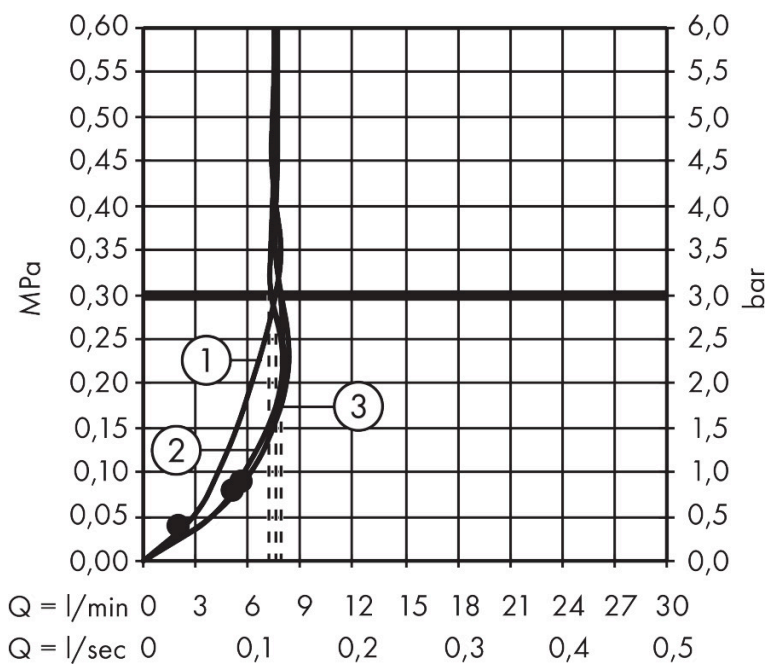

Merk	hansgrohe
Artikelnaam	Rainfinity doucheset 130 3jet EcoSmart met glijstang 90 cm, push-schuifstuk en textiel doucheslang 160 cm
Art.nr.	28744670
Oppervlakte	Mat zwart
Netto prijs	385,60 EUR

Stroomschema

De verbruikswaarden werden in overeenstemming met de praktijk met de bijbehorende armaturen (thermostaat/mengkraan/inbouwventiel) gemeten.