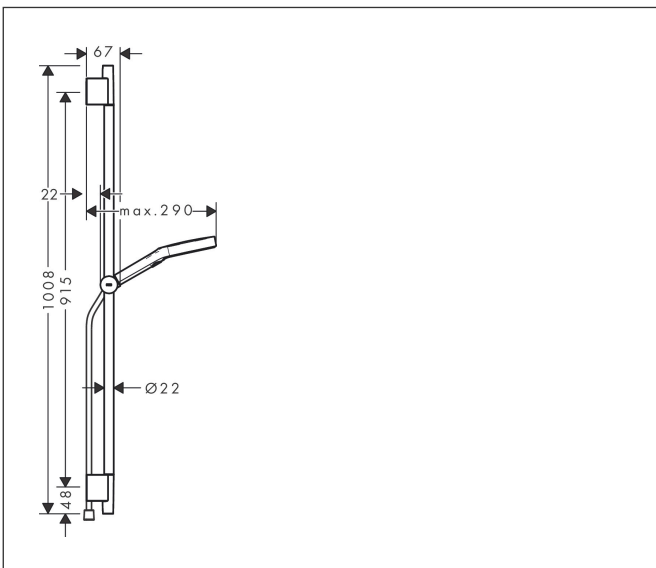

Merk	hansgrohe
Artikelnaam	<b>Rainfinity</b> doucheset 130 3jet EcoSmart met glijstang 90 cm, push-schuifstuk en textiel doucheslang 160 cm
Art.nr.	28744670
Oppervlakte	Mat zwart
Netto prijs	385,60 EUR

## Maat tekeningen

## Kenmerken

- bestaat uit: handdouche, doucheslang, schuifstuk, douchestang
- diameter handdouche 130 mm
- PowderRain, Intense PowderRain, MonoRain
- handige straalkeuze via Select-knop
- oppervlak straalplaat: grafiet
- QuickClean: Kalkaanslag kun je eenvoudig met je vinger verwijderen
- traploos in hoogte verstelbaar
- functie van: 6,6 l/min
- in hoogte verstelbaar schuifstuk met vergrendelend push-schuifstuk
- schuifknop draaibaar op de buis voor links- of rechtsom draaien
- profielbuis: rond
- buislengte: 1008 mm
- diameter glijstang: 22 mm
- boorafstand: 915 mm
- Designflex doucheslang textiel, waterbestendig en waterafstotend materiaal
- uniek design met veelkleurig gevlochten garens
- garens gemaakt van gerecycled PET
- warm, katoenachtig materiaal voelt heerlijk aan op de huid
- draaikoppeling voorkomt dat de slang in de knoop raakt