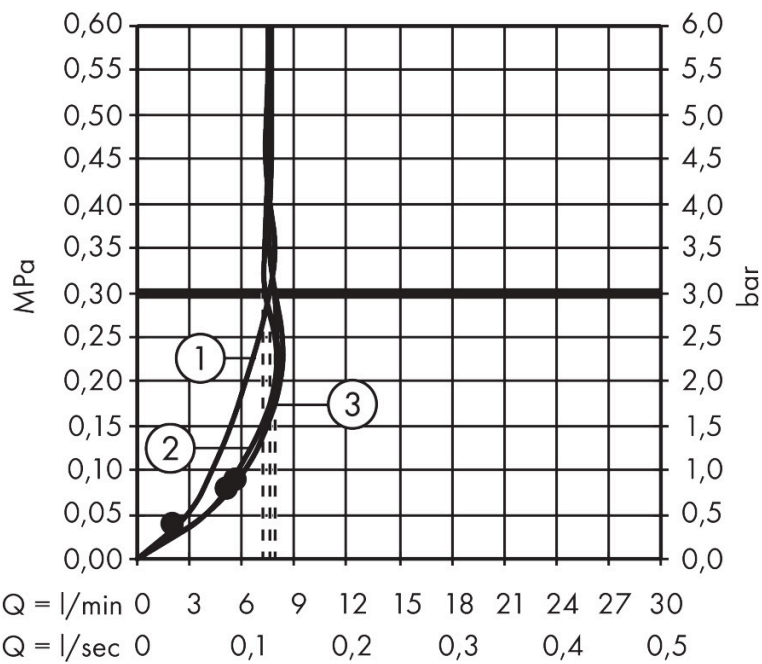

Merk	hansgrohe
Artikelnaam	Rainfinity doucheset 130 3jet EcoSmart met glijstang 65 cm, push-schuifstuk en textiel doucheslang 160 cm
Art.nr.	28746000
Oppervlakte	chrom
Netto prijs	297,49 EUR

Product foto

Maat tekeningen

Kenmerken

- bestaat uit: handdouche, doucheslang, schuifstuk, douchestang
- diameter handdouche 130 mm
- PowderRain, Intense PowderRain, MonoRain
- handige straalkeuze via Select-knop
- oppervlak straalplaat: grafiet
- QuickClean: Kalkaanslag kun je eenvoudig met je vinger verwijderen
- traploos in hoogte verstelbaar
- functie van: 6,6 l/min
- in hoogte verstelbaar schuifstuk met vergrendelend push-schuifstuk
- schuifknop draaibaar op de buis voor links- of rechtsom draaien
- profielbuis: rond
- buislengte: 720 mm
- diameter glijstang: 22 mm
- boorafstand: 625 mm
- Designflex doucheslang textiel, waterbestendig en waterafstotend materiaal
- uniek design met veelkleurig gevlochten garens
- garens gemaakt van gerecycled PET
- warm, katoenachtig materiaal voelt heerlijk aan op de huid
- draaikoppeling voorkomt dat de slang in de knoop raakt

Technologie

Straalsoorten

Certificaat

Merk	hansgrohe
Artikelnaam	Rainfinity doucheset 130 3jet EcoSmart met glijstang 65 cm, push-schuifstuk en textiel doucheslang 160 cm
Art.nr.	28746000
Oppervlakte	chrom
Netto prijs	297,49 EUR

Stroomschema

- 1 Mono straal
- 2 PowderRain
- 3 Intense PowderRain

De verbruikswaarden werden in overeenstemming met de praktijk met de bijbehorende armaturen (thermostaat/mengkraan/inbouwventiel) gemeten.