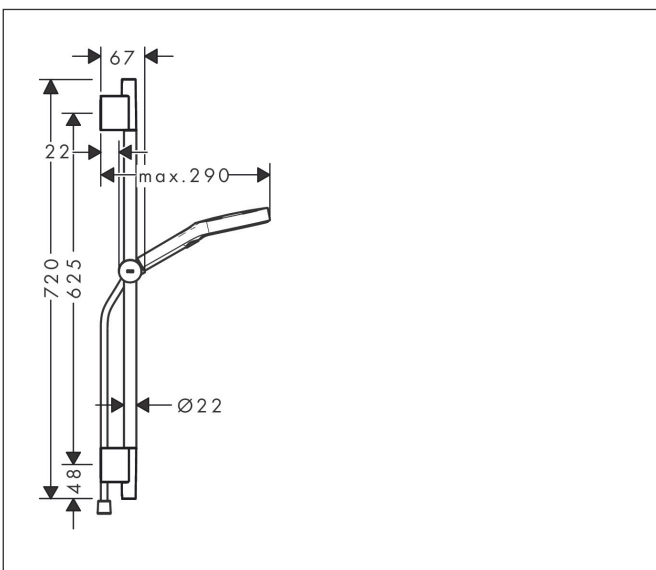

Merk	hansgrohe
Artikelnaam	Rainfinity doucheset 130 3jet EcoSmart met glijstang 65 cm, push-schuifstuk en textiel doucheslang 160 cm
Art.nr.	28746000
Oppervlakte	chrom
Netto prijs	297,49 EUR

Product foto

Maat tekeningen

Kenmerken

- bestaat uit: handdouche, doucheslang, schuifstuk, douchestang
- diameter handdouche 130 mm
- PowderRain, Intense PowderRain, MonoRain
- handige straalkeuze via Select-knop
- oppervlak straalplaat: grafiet
- QuickClean: Kalkaanslag kun je eenvoudig met je vinger verwijderen
- traploos in hoogte verstelbaar
- functie van: 6,6 l/min
- in hoogte verstelbaar schuifstuk met vergrendelend push-schuifstuk
- schuifknop draaibaar op de buis voor links- of rechtsom draaien
- profielbuis: rond
- buislengte: 720 mm
- diameter glijstang: 22 mm
- boorafstand: 625 mm
- Designflex doucheslang textiel, waterbestendig en waterafstotend materiaal
- uniek design met veelkleurig gevlochten garens
- garens gemaakt van gerecycled PET
- warm, katoenachtig materiaal voelt heerlijk aan op de huid
- draaikoppeling voorkomt dat de slang in de knoop raakt

Technologie

Straalsoorten

Certificaat

Merk	hansgrohe
Artikelnaam	Rainfinity doucheset 130 3jet EcoSmart met glijstang 65 cm, push-schuifstuk en textiel doucheslang 160 cm
Art.nr.	28746000
Oppervlakte	chrom
Netto prijs	297,49 EUR