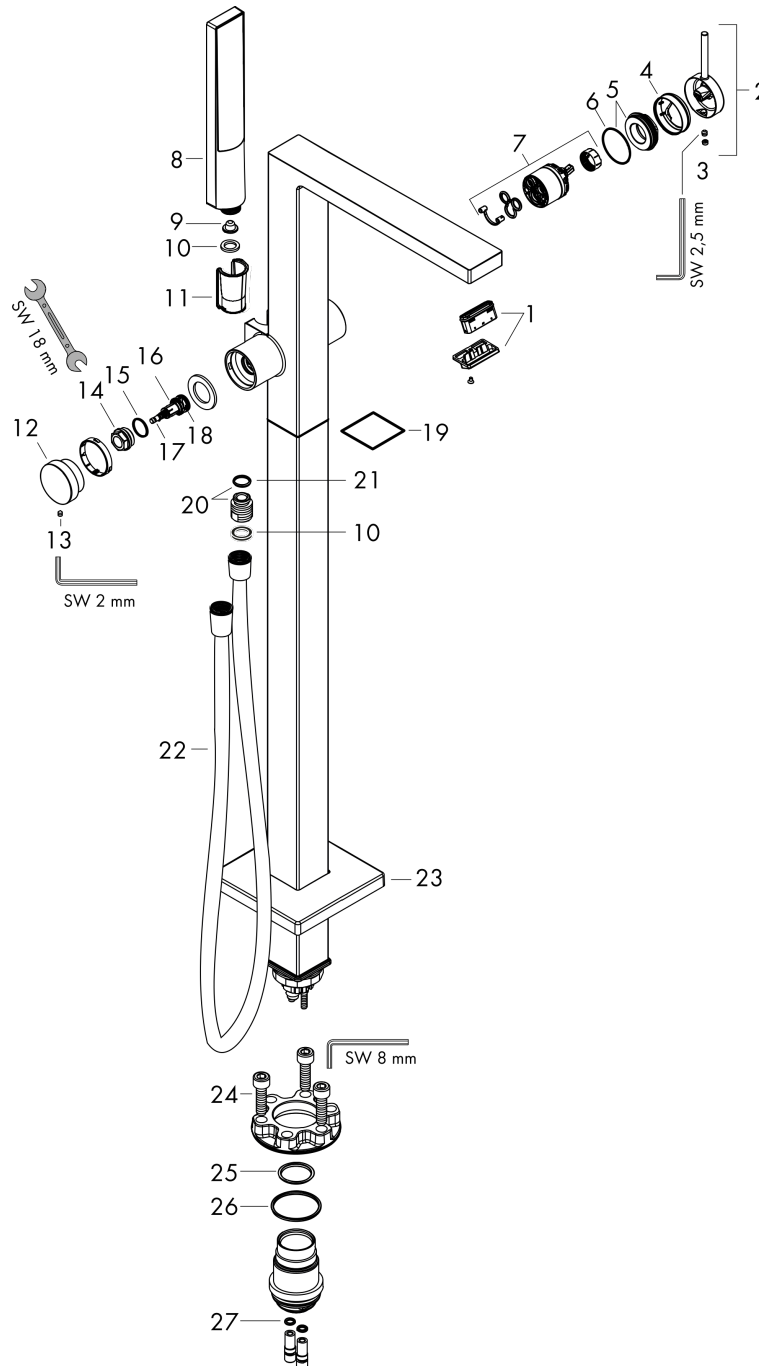

**Tecturis E**  
**ééngreeps badmengkraan vloergemonteerd**  
 Finish: **chrom**    Artikelnummer: **73445000**

**Explosietekening**

Bouwjaar: >10/23

**Tecturis E**  
**ééngreeps badmengkraan vloergemonteerd**  
 Finish: **chrom** Artikelnummer: **73445000**

### Reserveonderdelenlijst

Bouwjaar: >10/23

Regel	Beschrijving	Artikelnummer	Prijs incl. BTW	VE
1	perlator compl.	87118000	35,82 €	1
2	greep	87122000	44,65 €	1
3	greepstop	93735460	8,11 €	1
4	rozet	87121000	17,91 €	1
5	moer	93995000	22,39 €	1
6	O-ring 35x1,5	92114000	4,96 €	1
7	kardoes compl.	93895000	70,30 €	1
8	Handdouche	24320000	-	1
9	zeef	92672000	4,96 €	1
10	dichting	98058000	2,90 €	1
11	gummi	92858000	4,96 €	1
12	O-ring 15x1,5	92118000	2,90 €	1
13	drukknop	94369000	35,82 €	1
14	inbusschroef M4x6	97767000	2,90 €	1
15	moer	94367000	35,82 €	1
16	O-ring 17x1,5	98137000	2,90 €	1
17	omstelling compl.	94368000	35,82 €	1
18	O-ring 12x1,5	98430000	2,90 €	1
19	dekorring	87859460	2,90 €	1
20	aansluiting	95392000	17,91 €	1
21	O-ring 14x2	98129000	2,90 €	1
22	doucheslang Isiflex'B 1,25 m	28272000	-	1
23	rozet	93245000	55,90 €	1
24	cilinderkopschroef M10x35	97670000	14,04 €	1
25	O-ring 29x3	98371000	4,96 €	1
26	O-ring 44x2,5	98162000	2,90 €	1
27	O-ring 7x2	98419000	2,90 €	1
a	Basisset	10452180	-	1
b	verlengset 60 mm	93882000	247,57 €	1