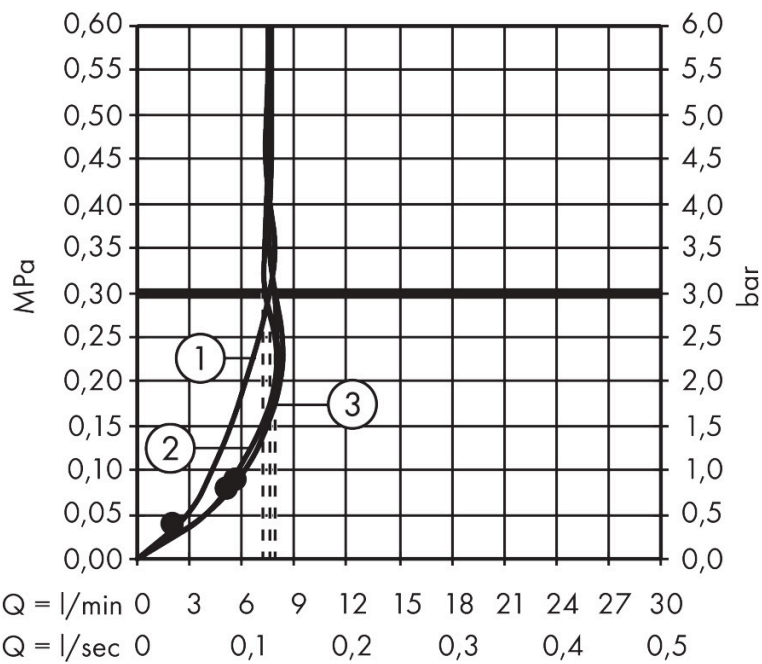

Merk	hansgrohe
Artikelnaam	Rainfinity doucheset 130 3jet EcoSmart met glijstang 65 cm, push-schuifstuk en textiel doucheslang 160 cm
Art.nr.	28746140
Oppervlakte	Brushed Bronze
Netto prijs	446,20 EUR

Product foto

Maat tekeningen

Kenmerken

- bestaat uit: handdouche, doucheslang, schuifstuk, douchestang
- diameter handdouche 130 mm
- PowderRain, Intense PowderRain, MonoRain
- handige straalkeuze via Select-knop
- oppervlak straalplaat: grafiet
- QuickClean: Kalkaanslag kun je eenvoudig met je vinger verwijderen
- traploos in hoogte verstelbaar
- functie van: 6,6 l/min
- in hoogte verstelbaar schuifstuk met vergrendelend push-schuifstuk
- schuifknop draaibaar op de buis voor links- of rechtsom draaien
- profielbuis: rond
- buislengte: 720 mm
- diameter glijstang: 22 mm
- boorafstand: 625 mm
- Designflex doucheslang textiel, waterbestendig en waterafstotend materiaal
- uniek design met veelkleurig gevlochten garens
- garens gemaakt van gerecycled PET
- warm, katoenachtig materiaal voelt heerlijk aan op de huid
- draaikoppeling voorkomt dat de slang in de knoop raakt

Technologie

Straalsoorten

Merk hansgrohe
 Artikelnaam **Rainfinity** doucheset 130 3jet EcoSmart met glijstang 65 cm, push-schuifstuk en textiel doucheslang 160 cm
 Art.nr. 28746140
 Oppervlakte Brushed Bronze
 Netto prijs 446,20 EUR

Stroomschema

- 1 Mono straal
- 2 PowderRain
- 3 Intense PowderRain

De verbruikswaarden werden in overeenstemming met de praktijk met de bijbehorende armaturen (thermostaat/mengkraan/inbouwventiel) gemeten.