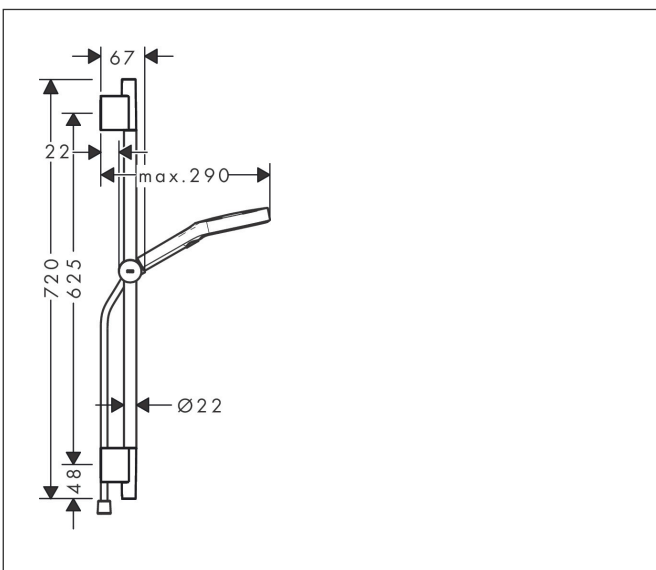

Merk	hansgrohe
Artikelnaam	Rainfinity doucheset 130 3jet EcoSmart met glijstang 65 cm, push-schuifstuk en textiel doucheslang 160 cm
Art.nr.	28746140
Oppervlakte	Brushed Bronze
Netto prijs	446,20 EUR

Product foto

Maat tekeningen

Kenmerken

- bestaat uit: handdouche, doucheslang, schuifstuk, douchestang
- diameter handdouche 130 mm
- PowderRain, Intense PowderRain, MonoRain
- handige straalkeuze via Select-knop
- oppervlak straalplaat: grafiet
- QuickClean: Kalkaanslag kun je eenvoudig met je vinger verwijderen
- traploos in hoogte verstelbaar
- functie van: 6,6 l/min
- in hoogte verstelbaar schuifstuk met vergrendelend push-schuifstuk
- schuifknop draaibaar op de buis voor links- of rechtsom draaien
- profielbuis: rond
- buislengte: 720 mm
- diameter glijstang: 22 mm
- boorafstand: 625 mm
- Designflex doucheslang textiel, waterbestendig en waterafstotend materiaal
- uniek design met veelkleurig gevlochten garens
- garens gemaakt van gerecycled PET
- warm, katoenachtig materiaal voelt heerlijk aan op de huid
- draaikoppeling voorkomt dat de slang in de knoop raakt

Technologie

Straalsoorten

Merk hansgrohe
 Artikelnaam **Rainfinity** doucheset 130 3jet EcoSmart met glijstang 65 cm, push-schuifstuk en textiel doucheslang 160 cm
 Art.nr. 28746140
 Oppervlakte Brushed Bronze
 Netto prijs 446,20 EUR