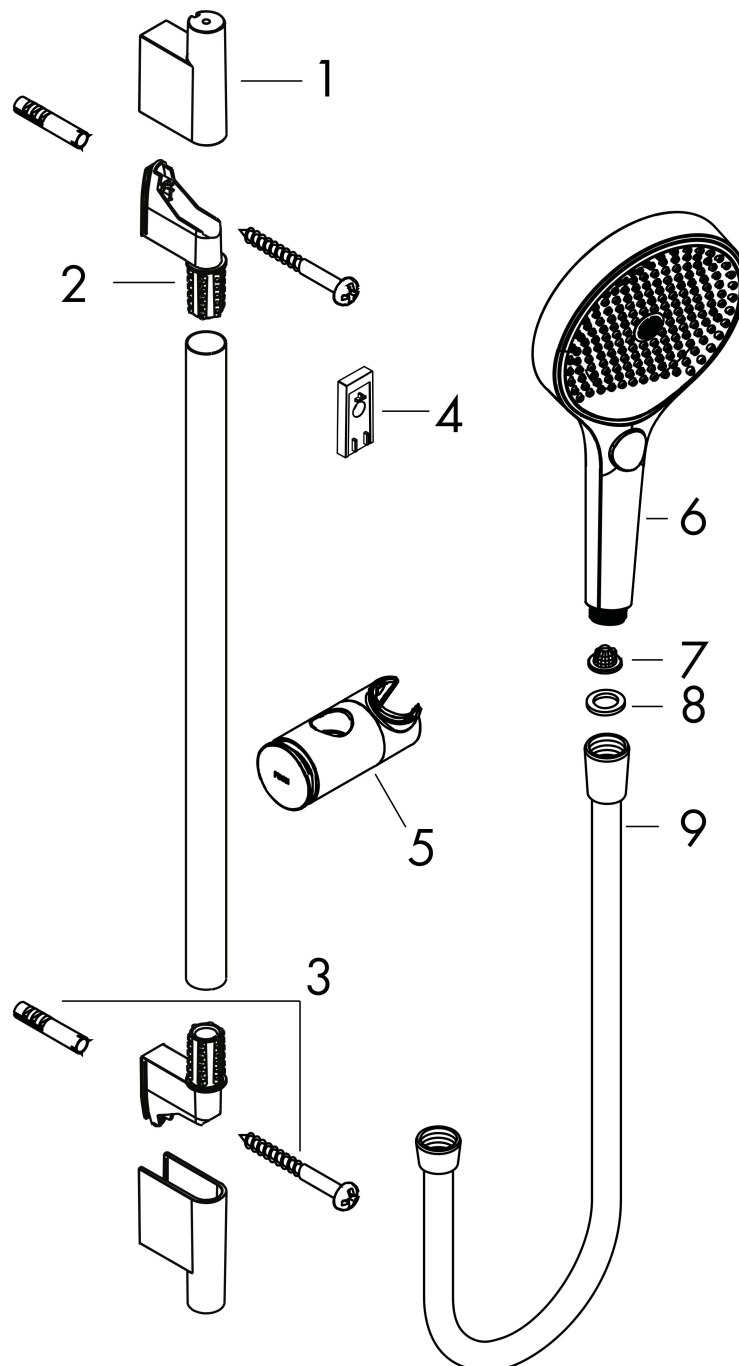

Merk	hansgrohe
Artikelnaam	Rainfinity doucheset 130 3jet EcoSmart met glijstang 90 cm, push-schuifstuk en textiel doucheslang 160 cm
Art.nr.	28744700
Oppervlakte	Mat wit
Netto prijs	385,60 EUR

Explosietekening voor bouwjaar: >09/23