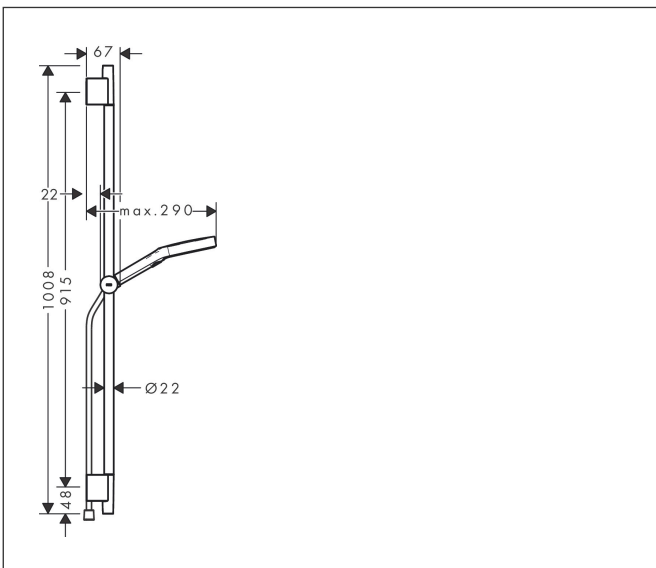

Merk	hansgrohe
Artikelnaam	Rainfinity doucheset 130 3jet EcoSmart met glijstang 90 cm, push-schuifstuk en textiel doucheslang 160 cm
Art.nr.	28744700
Oppervlakte	Mat wit
Netto prijs	385,60 EUR

Product foto

Maat tekeningen

Kenmerken

- bestaat uit: handdouche, doucheslang, schuifstuk, douchestang
- diameter handdouche 130 mm
- PowderRain, Intense PowderRain, MonoRain
- handige straalkeuze via Select-knop
- oppervlak straalplaat: grafiet
- QuickClean: Kalkaanslag kun je eenvoudig met je vinger verwijderen
- traploos in hoogte verstelbaar
- functie van: 6,6 l/min
- in hoogte verstelbaar schuifstuk met vergrendelend push-schuifstuk
- schuifknop draaibaar op de buis voor links- of rechtsom draaien
- profielbuis: rond
- buislengte: 1008 mm
- diameter glijstang: 22 mm
- boorafstand: 915 mm
- Designflex doucheslang textiel, waterbestendig en waterafstotend materiaal
- uniek design met veelkleurig gevlochten garens
- garens gemaakt van gerecycled PET
- warm, katoenachtig materiaal voelt heerlijk aan op de huid
- draaikoppeling voorkomt dat de slang in de knoop raakt

Technologie

Straalsoorten

Merk	hansgrohe
Artikelnaam	Rainfinity doucheset 130 3jet EcoSmart met glijstang 90 cm, push-schuifstuk en textiel doucheslang 160 cm
Art.nr.	28744700
Oppervlakte	Mat wit
Netto prijs	385,60 EUR

Stroomschema

De verbruikswaarden werden in overeenstemming met de praktijk met de bijbehorende armaturen (thermostaat/mengkraan/inbouwventiel) gemeten.

Merk	hansgrohe
Artikelnaam	Rainfinity doucheset 130 3jet EcoSmart met glijstang 90 cm, push-schuifstuk en textiel doucheslang 160 cm
Art.nr.	28744700
Oppervlakte	Mat wit
Netto prijs	385,60 EUR