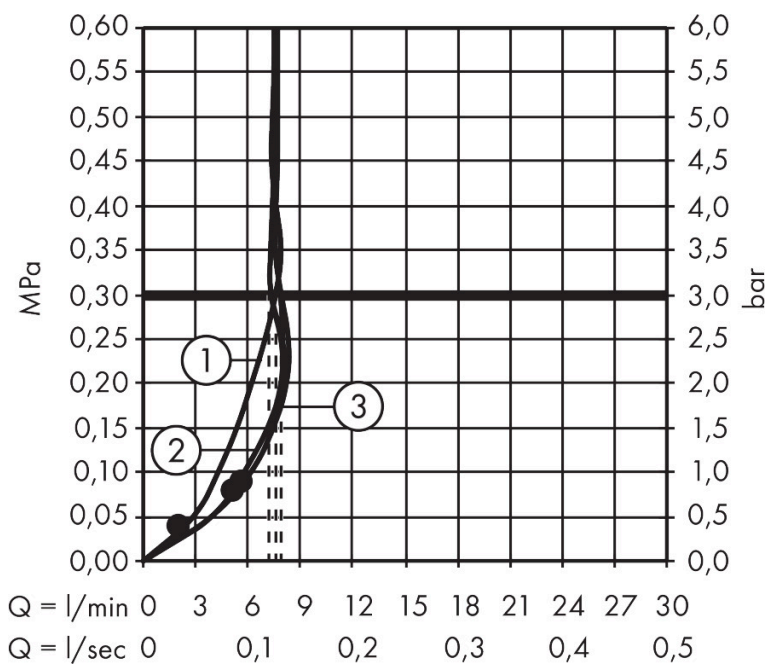

Merk	hansgrohe
Artikelnaam	Rainfinity doucheset 130 3jet EcoSmart met glijstang 90 cm, push-schuifstuk en textiel doucheslang 160 cm
Art.nr.	28744700
Oppervlakte	Mat wit
Netto prijs	385,60 EUR

Product foto

Maat tekeningen

Kenmerken

- bestaat uit: handdouche, doucheslang, schuifstuk, douchestang
- diameter handdouche 130 mm
- PowderRain, Intense PowderRain, MonoRain
- handige straalkeuze via Select-knop
- oppervlak straalplaat: grafiet
- QuickClean: Kalkaanslag kun je eenvoudig met je vinger verwijderen
- traploos in hoogte verstelbaar
- functie van: 6,6 l/min
- in hoogte verstelbaar schuifstuk met vergrendelend push-schuifstuk
- schuifknop draaibaar op de buis voor links- of rechtsom draaien
- profielbuis: rond
- buislengte: 1008 mm
- diameter glijstang: 22 mm
- boorafstand: 915 mm
- Designflex doucheslang textiel, waterbestendig en waterafstotend materiaal
- uniek design met veelkleurig gevlochten garens
- garens gemaakt van gerecycled PET
- warm, katoenachtig materiaal voelt heerlijk aan op de huid
- draaikoppeling voorkomt dat de slang in de knoop raakt

Technologie

Straalsoorten

Merk	hansgrohe
Artikelnaam	Rainfinity doucheset 130 3jet EcoSmart met glijstang 90 cm, push-schuifstuk en textiel doucheslang 160 cm
Art.nr.	28744700
Oppervlakte	Mat wit
Netto prijs	385,60 EUR

Stroomschema

De verbruikswaarden werden in overeenstemming met de praktijk met de bijbehorende armaturen (thermostaat/mengkraan/inbouwventiel) gemeten.

Merk	hansgrohe
Artikelnaam	Rainfinity doucheset 130 3jet EcoSmart met glijstang 90 cm, push-schuifstuk en textiel doucheslang 160 cm
Art.nr.	28744700
Oppervlakte	Mat wit
Netto prijs	385,60 EUR