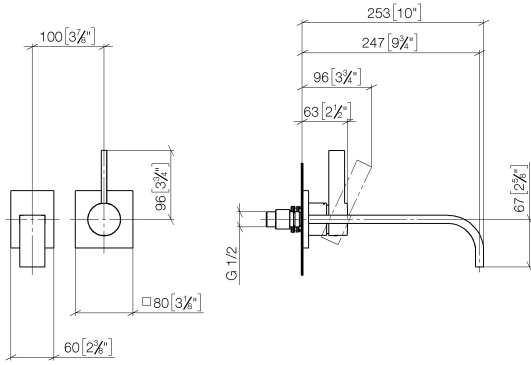

MEM Waschtisch-Wand-Einhandbatterie ohne Ablaufgarnitur - Champagne (22kt Gold)

MEM

36 862 782

- Ausladung 247 mm
- starrer Auslauf
- rechteckiger luftangereicherter Strahl
- Bohrungsdurchmesser Auslauf 37 mm
- Bohrungsdurchmesser Einhandbatterie 57 mm
- Rosette für Auslauf 80 x 60 mm
- Rosette für Mischer 80 x 80 mm
- Durchfluss max. 5,7 l/min
- bleifrei
- Dieses Produkt leistet einen Beitrag zur Erfüllung der Vorgaben von nachhaltigen Gebäudezertifizierungen, z.B. LEED®, BREEAM®, DGNB

Benötigtes Zubehör

UP-Wand-Einhandbatterie 35 816 970 90
Mischer rechts -
 • ACHTUNG: Nicht für UP-Montage geeignet. Anschluss über Eckventile, Befestigung über Verschraubung mit der Rückwand.

Benötigtes Zubehör

UP-Wand-Einhandbatterie - 35 860 970 90
 • Min. Einbautiefe 80 mm
 • Max. Einbautiefe 95 mm

**MEM Waschtisch-Wand-Einhandbatterie ohne Ablaufgarnitur - Champagne
(22kt Gold)**

MEM

36 862 782
mm [inches]

Durchflussdiagramm