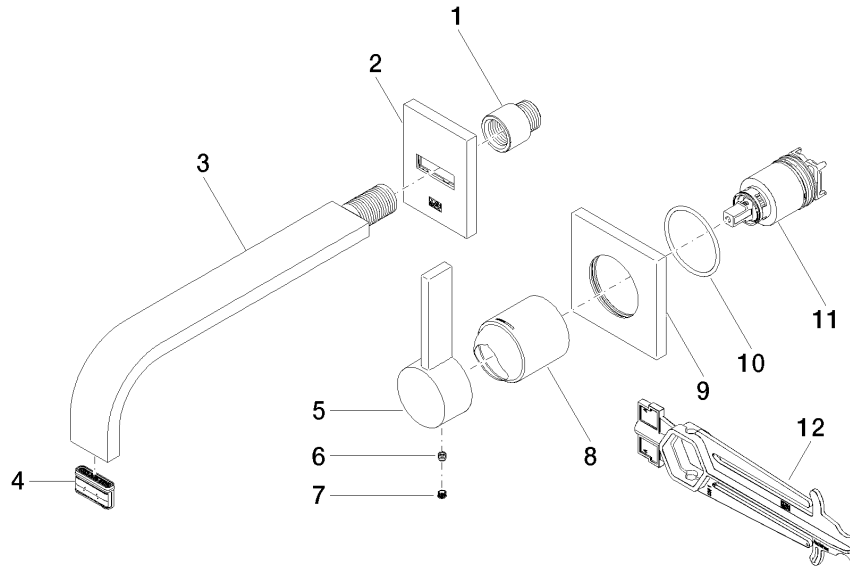

Benötigtes Zubehör

UP-Wand-Einhandbatterie 35 816 970 90
Mischer rechts -
 • ACHTUNG: Nicht für UP-Montage geeignet. Anschluss über Eckventile, Befestigung über Verschraubung mit der Rückwand.

Benötigtes Zubehör

UP-Wand-Einhandbatterie - 35 860 970 90
 • Min. Einbautiefe 80 mm
 • Max. Einbautiefe 95 mm

**MEM Waschtisch-Wand-Einhandbatterie ohne Ablaufgarnitur - Champagne
(22kt Gold)**

MEM

36 862 782
mm [inches]

Durchflussdiagramm

Codes & Standards

EN 817

Scottish Water
Byelaws

UK Water Supply
Regulations

MEM Waschtisch-Wand-Einhandbatterie ohne Ablaufgarnitur - Champagne
(22kt Gold)

MEM

36 862 782

Zertifikate

WRAS_2107

DVGW_DW-
6512DN0

36 862 782

MEM Waschtisch-Wand-Einhandbatterie ohne Ablaufgarnitur - Champagne
(22kt Gold)

MEM

36 862 782

Ersatzteilstückliste

Nr.	Artikelnummer	Benennung	Verbaumenge	Lieferzeit
	09 24 03 072 10 90	Verlängerung 1/2" x 20 mm -	12	2