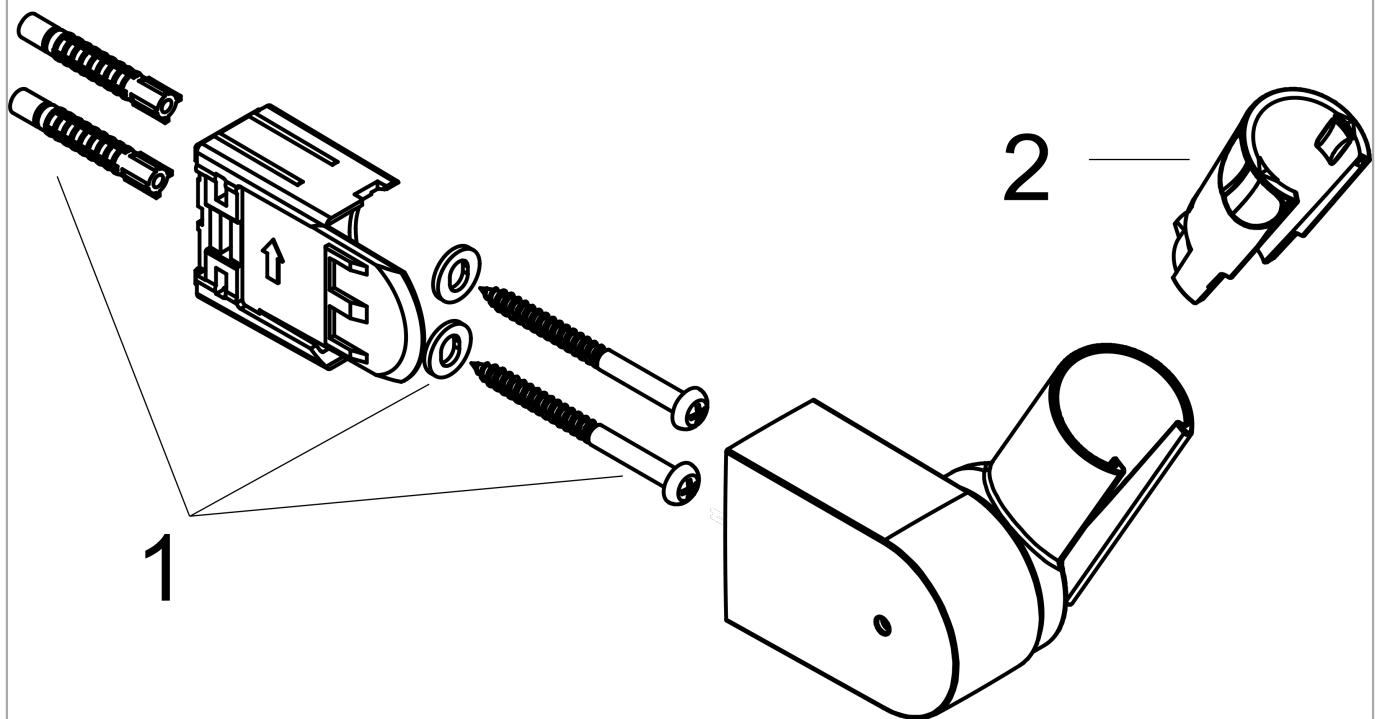

Porter Vario wandhouder

Finish: **chrom** Artikelnummer: **28328000**

Explosietekening

Bouwjaar: >01/14

Porter Vario wandhouder

Finish: **chrom** Artikelnummer: **28328000**

Reserveonderdelenlijst

Bouwjaar: >01/14

Regel	Beschrijving	Artikelnummer	Prijs incl. BTW	VE
1	bevestigingsmateriaal	96179000	11,13 €	1
2	gummi	98918000	2,90 €	1