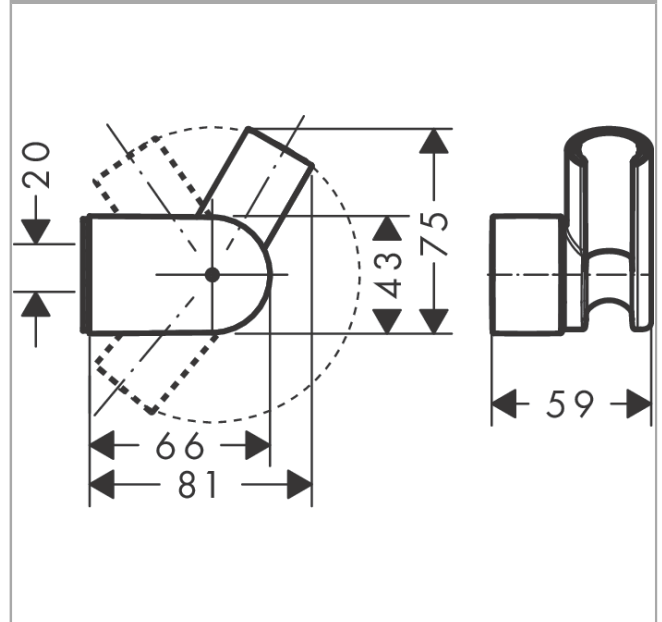

Maattekening