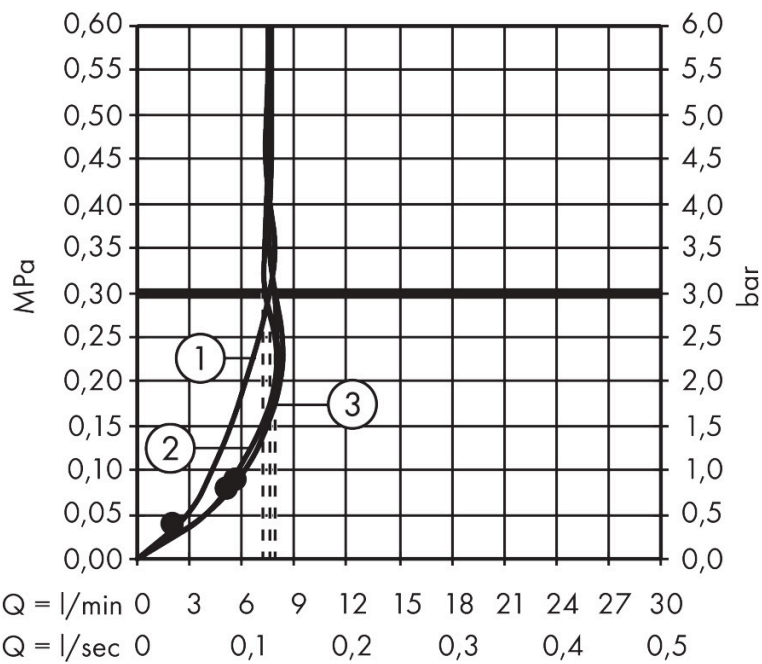

Merk	hansgrohe
Artikelnaam	Rainfinity doucheset 130 3jet EcoSmart met glijstang 65 cm, push-schuifstuk en textiel doucheslang 160 cm
Art.nr.	28746340
Oppervlakte	Brushed Black Chrome
Netto prijs	446,20 EUR

Product foto

Maat tekeningen

Kenmerken

- bestaat uit: handdouche, doucheslang, schuifstuk, douchestang
- diameter handdouche 130 mm
- PowderRain, Intense PowderRain, MonoRain
- handige straalkeuze via Select-knop
- oppervlak straalplaat: grafiet
- QuickClean: Kalkaanslag kun je eenvoudig met je vinger verwijderen
- traploos in hoogte verstelbaar
- functie van: 6,6 l/min
- in hoogte verstelbaar schuifstuk met vergrendelend push-schuifstuk
- schuifknop draaibaar op de buis voor links- of rechtsom draaien
- profielbuis: rond
- buislengte: 720 mm
- diameter glijstang: 22 mm
- boorafstand: 625 mm
- Designflex doucheslang textiel, waterbestendig en waterafstotend materiaal
- uniek design met veelkleurig gevlochten garens
- garens gemaakt van gerecycled PET
- warm, katoenachtig materiaal voelt heerlijk aan op de huid
- draaikoppeling voorkomt dat de slang in de knoop raakt

Technologie

Straalsoorten

Merk hansgrohe
 Artikelnaam **Rainfinity** doucheset 130 3jet EcoSmart met glijstang 65 cm, push-schuifstuk en textiel doucheslang 160 cm
 Art.nr. 28746340
 Oppervlakte Brushed Black Chrome
 Netto prijs 446,20 EUR

Stroomschema

- 1 Mono straal
- 2 PowderRain
- 3 Intense PowderRain

De verbruikswaarden werden in overeenstemming met de praktijk met de bijbehorende armaturen (thermostaat/mengkraan/inbouwventiel) gemeten.