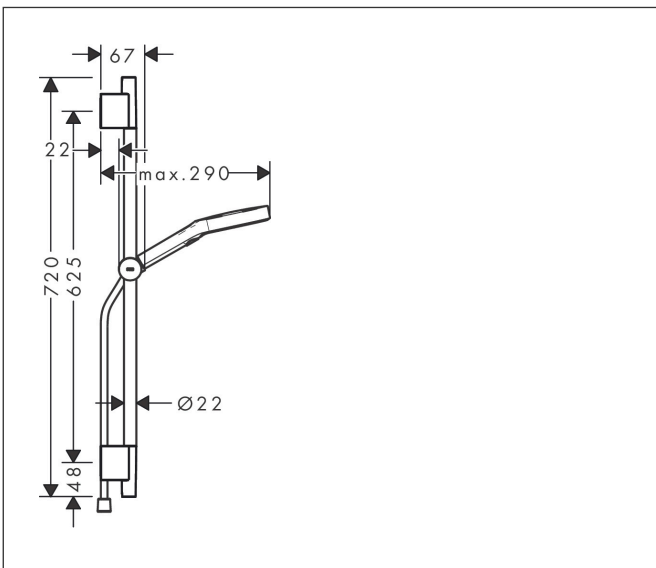

Merk	hansgrohe
Artikelnaam	Rainfinity doucheset 130 3jet EcoSmart met glijstang 65 cm, push-schuifstuk en textiel doucheslang 160 cm
Art.nr.	28746340
Oppervlakte	Brushed Black Chrome
Netto prijs	446,20 EUR

Product foto

Maat tekeningen

Kenmerken

- bestaat uit: handdouche, doucheslang, schuifstuk, douchestang
- diameter handdouche 130 mm
- PowderRain, Intense PowderRain, MonoRain
- handige straalkeuze via Select-knop
- oppervlak straalplaat: grafiet
- QuickClean: Kalkaanslag kun je eenvoudig met je vinger verwijderen
- traploos in hoogte verstelbaar
- functie van: 6,6 l/min
- in hoogte verstelbaar schuifstuk met vergrendelend push-schuifstuk
- schuifknop draaibaar op de buis voor links- of rechtsom draaien
- profielbuis: rond
- buislengte: 720 mm
- diameter glijstang: 22 mm
- boorafstand: 625 mm
- Designflex doucheslang textiel, waterbestendig en waterafstotend materiaal
- uniek design met veelkleurig gevlochten garens
- garens gemaakt van gerecycled PET
- warm, katoenachtig materiaal voelt heerlijk aan op de huid
- draaikoppeling voorkomt dat de slang in de knoop raakt

Technologie

Straalsoorten

Merk hansgrohe
 Artikelnaam **Rainfinity** doucheset 130 3jet EcoSmart met glijstang 65 cm, push-schuifstuk en textiel doucheslang 160 cm
 Art.nr. 28746340
 Oppervlakte Brushed Black Chrome
 Netto prijs 446,20 EUR