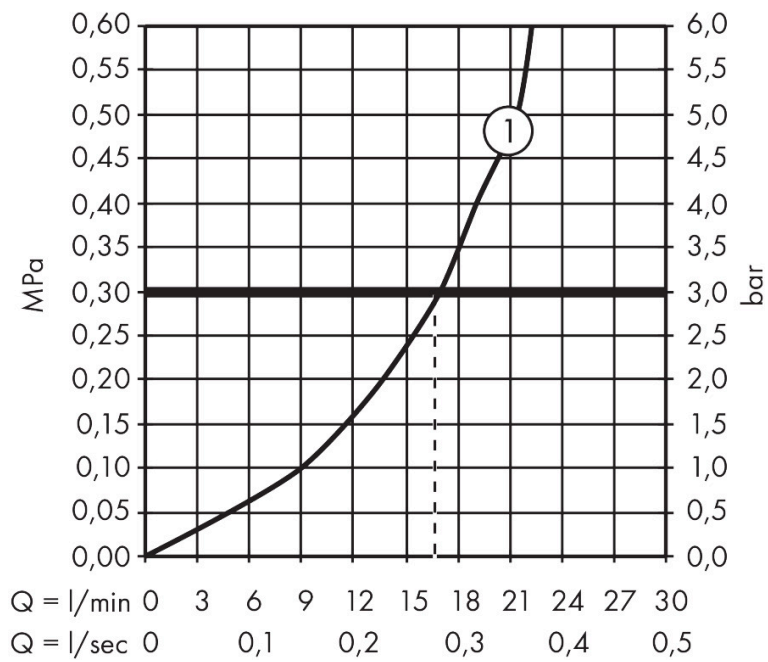

Merk hansgrohe
 Artikelnaam **EcoStat Fine** Opbouw douchethermostaat
 Art.nr. 13324000
 Oppervlakte chroom
 Netto prijs 196,29 EUR

Product foto

Kenmerken

- temperatuur- en volumeregeling
- EcoStop+-knop begrenst het waterverbruik op 6 l/min
- thermostaatkardoes
- maximale doorstroomhoeveelheid bij 3 bar: 17 l/min
- Veiligheidsblokkering bij 40°C
- temperatuurbegrenzing instelbaar
- metaal
- hartafstand: 150 ± 12 mm
- aansluiting: S-aansluitingen, G 1/2
- vuilfilter inbegrepen

Maat tekeningen

Technologie

Certificaat

Merk hansgrohe
 Artikelnaam **Ecostat Fine** Opbouw douchethermostaat
 Art.nr. 13324000
 Oppervlakte chrom
 Netto prijs 196,29 EUR

Stroomschema

Merk	hansgrohe
Artikelnaam	Ecostat Fine Opbouw douchethermostaat
Art.nr.	13324000
Oppervlakte	chrom
Netto prijs	196,29 EUR

Explosietekening voor bouwjaar: >04/24

Merk	hansgrohe
Artikelnaam	Ecostat Fine Opbouw douchethermostaat
Art.nr.	13324000
Oppervlakte	chrom
Netto prijs	196,29 EUR

Onderdelen voor bouwjaar: >04/24

Pos	Beschrijving	Art.nr.	Prijs
1	thermostaatgreep	87707000	40,60
2	greepadapter m. schroef	95843000	7,70
3	aanslagring	87708000	7,70
4	moer	98913000	16,60
5	O-ring 26x1,5	98390000	3,00
6	temperatuur regeleenheid	98282000	91,50
7	regeleenheid voor verwisselde aansluitingen	92373000	227,60
8	aansluiting	95392000	16,60
9	O-ring 14x2	98129000	3,00
10	greep	87706000	32,70
11	bovendeel	94149000	25,70
12	koppelingenset	94285000	57,34
13	moeren set	96157000	25,70
14	terugslagklep (drukbestendig tot 2 MPa)	93136000	25,70
15	terugslagklep	96737000	25,70
16	O-ring 17x1,5	98137000	3,00
17	zeefdichting	96922000	7,70
18	rozet Ø 68 mm	96467000	16,60
19	slagdemper	96429000	4,80
20	S-koppelingenset (±12 mm)	94140000	40,60
a	S-koppelingenset (±32 mm)	98592000	32,70
b	remschijf	92469000	7,70