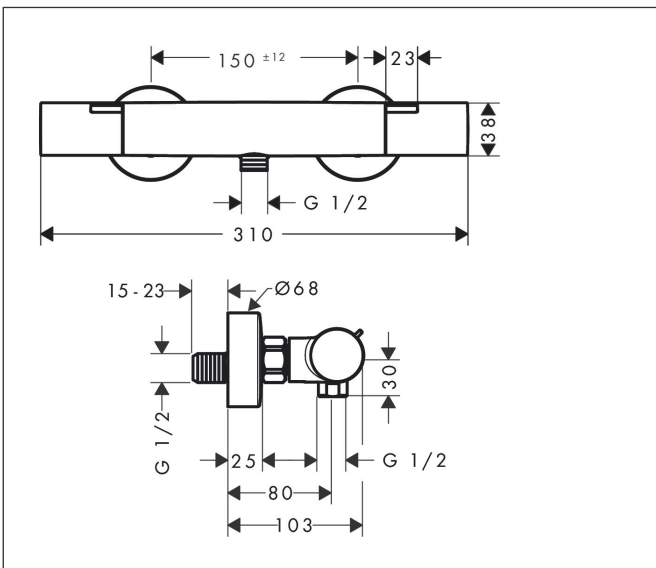

Merk hansgrohe
 Artikelnaam **EcoStat Fine** Opbouw douchethermostaat
 Art.nr. 13324000
 Oppervlakte chroom
 Netto prijs 196,29 EUR

Product foto

Kenmerken

- temperatuur- en volumeregeling
- EcoStop+-knop begrenst het waterverbruik op 6 l/min
- thermostaatkardoes
- maximale doorstroomhoeveelheid bij 3 bar: 17 l/min
- Veiligheidsblokkering bij 40°C
- temperatuurbegrenzing instelbaar
- metaal
- hartafstand: 150 ± 12 mm
- aansluiting: S-aansluitingen, G 1/2
- vuilfilter inbegrepen

Maat tekeningen

Technologie

Certificaat

Merk hansgrohe
 Artikelnaam **Ecostat Fine** Opbouw douchethermostaat
 Art.nr. 13324000
 Oppervlakte chrom
 Netto prijs 196,29 EUR

Stroomschema

Merk	hansgrohe
Artikelnaam	Ecostat Fine Opbouw douchethermostaat
Art.nr.	13324000
Oppervlakte	chrom
Netto prijs	196,29 EUR

Explosietekening voor bouwjaar: >04/24

Merk	hansgrohe
Artikelnaam	Ecostat Fine Opbouw douchethermostaat
Art.nr.	13324000
Oppervlakte	chrom
Netto prijs	196,29 EUR

Onderdelen voor bouwjaar: >04/24

Pos	Beschrijving	Art.nr.	Prijs
1	thermostaatgreep	87707000	40,60
2	greepadapter m. schroef	95843000	7,70
3	aanslagring	87708000	7,70
4	moer	98913000	16,60
5	O-ring 26x1,5	98390000	3,00
6	temperatuur regeleenheid	98282000	91,50
7	regeleenheid voor verwisselde aansluitingen	92373000	227,60
8	aansluiting	95392000	16,60
9	O-ring 14x2	98129000	3,00
10	greep	87706000	32,70
11	bovendeel	94149000	25,70
12	koppelingenset	94285000	57,34
13	moeren set	96157000	25,70
14	terugslagklep (drukbestendig tot 2 MPa)	93136000	25,70
15	terugslagklep	96737000	25,70
16	O-ring 17x1,5	98137000	3,00
17	zeefdichting	96922000	7,70
18	rozet Ø 68 mm	96467000	16,60
19	slagdemper	96429000	4,80
20	S-koppelingenset (±12 mm)	94140000	40,60
a	S-koppelingenset (±32 mm)	98592000	32,70
b	remschijf	92469000	7,70