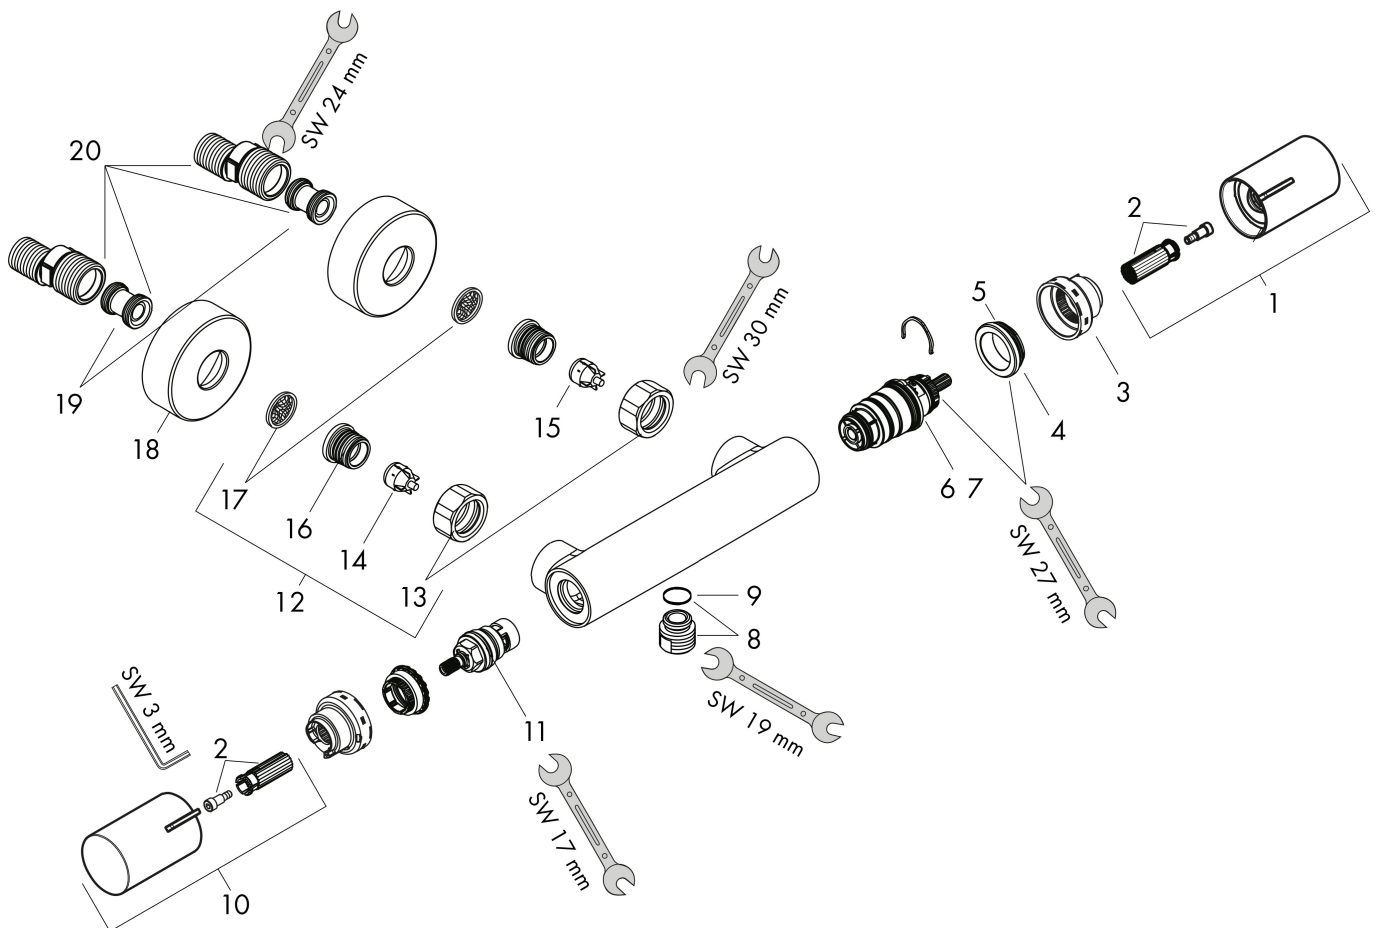

Merk hansgrohe
 Artikelnaam **EcoStat Fine** Opbouw douchethermostaat
 Art.nr. 13324000
 Oppervlakte chroom
 Netto prijs 196,29 EUR

Product foto

Kenmerken

- temperatuur- en volumeregeling
- EcoStop+-knop begrenst het waterverbruik op 6 l/min
- thermostaatkardoes
- maximale doorstroomhoeveelheid bij 3 bar: 17 l/min
- Veiligheidsblokkering bij 40°C
- temperatuurbegrenzing instelbaar
- metaal
- hartafstand: 150 ± 12 mm
- aansluiting: S-aansluitingen, G 1/2
- vuilfilter inbegrepen

Maat tekeningen

Technologie

Certificaat

Merk hansgrohe
 Artikelnaam **Ecostat Fine** Opbouw douchethermostaat
 Art.nr. 13324000
 Oppervlakte chrom
 Netto prijs 196,29 EUR

Stroomschema

Merk	hansgrohe
Artikelnaam	Ecostat Fine Opbouw douchethermostaat
Art.nr.	13324000
Oppervlakte	chrom
Netto prijs	196,29 EUR

Explosietekening voor bouwjaar: >04/24

Merk	hansgrohe
Artikelnaam	Ecostat Fine Opbouw douchethermostaat
Art.nr.	13324000
Oppervlakte	chrom
Netto prijs	196,29 EUR

Onderdelen voor bouwjaar: >04/24

Pos	Beschrijving	Art.nr.	Prijs
1	thermostaatgreep	87707000	40,60
2	greepadapter m. schroef	95843000	7,70
3	aanslagring	87708000	7,70
4	moer	98913000	16,60
5	O-ring 26x1,5	98390000	3,00
6	temperatuur regeleenheid	98282000	91,50
7	regeleenheid voor verwisselde aansluitingen	92373000	227,60
8	aansluiting	95392000	16,60
9	O-ring 14x2	98129000	3,00
10	greep	87706000	32,70
11	bovendeel	94149000	25,70
12	koppelingenset	94285000	57,34
13	moeren set	96157000	25,70
14	terugslagklep (drukbestendig tot 2 MPa)	93136000	25,70
15	terugslagklep	96737000	25,70
16	O-ring 17x1,5	98137000	3,00
17	zeefdichting	96922000	7,70
18	rozet Ø 68 mm	96467000	16,60
19	slagdemper	96429000	4,80
20	S-koppelingenset (±12 mm)	94140000	40,60
a	S-koppelingenset (±32 mm)	98592000	32,70
b	remschijf	92469000	7,70