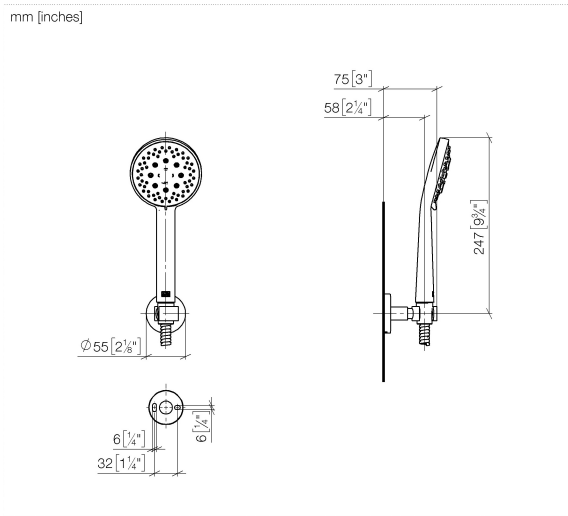

27 815 625 Produktversion ab 01.09.2025

- Brausekopf Ø 100 mm
- Dreifach bzw. fünffach verstellbar: PURIFY RAIN, COMPACT SOFT FLOW, COMPACT AQUAPRESSURE FLOW, Durchfluss max. 6,8 l/min (bei 3 Bar)
- Funktion ab: 6,8 l/min
- Eigensicher gegen Rückfließen
- mit Antikalk-System
- Metallbrauseschlauch 1250 mm mit integriertem Verdrehenschutz

Technische Daten:

- Rosette Ø 55 mm
- Brauseabgang 3/8"

Hinweise:

- Dieses Produkt leistet einen Beitrag zur Erfüllung der Vorgaben von nachhaltigen Gebäudezertifizierungen, z.B. LEED®, BREEAM®, DGNB

	Light Gold (PVD)	27 815 625-26 0010
	Chrom	27 815 625-00 0010
	Platin gebürstet	27 815 625-06 0010
	Dark Chrome	27 815 625-19 0010
	Light Gold gebürstet (PVD)	27 815 625-27 0010
	Messing gebürstet (23kt Gold)	27 815 625-28 0010
	Schwarz matt	27 815 625-33 0010
	Dark Brass gebürstet (PVD)	27 815 625-39 0010
	Bronze gebürstet (PVD)	27 815 625-42 0010
	Champagne gebürstet (22kt Gold)	27 815 625-46 0010
	Champagne (22kt Gold)	27 815 625-47 0010
	Chrom gebürstet	27 815 625-93 0010
	Dark Platin gebürstet	27 815 625-99 0010

Empfohlenes Zubehör

Wandanschlussbogen - Light Gold (PVD) 28 450 625-26

Empfohlenes Zubehör

Wandanschlussbogen - Light Gold (PVD) 28 450 625-26

27 815 625 Produktversion ab 01.09.2025

Ersatzteilstückliste

Nr.	Artikelnummer	Benennung	Verbaumenge	Lieferzeit
4	90 28 05 062 50-26	Brausehalter auf Rosette rund inkl. Befestigungssatz - Light Gold (PVD)	1,00	20
3	90 30 30 516 00 90	Befestigungssatz -	1,00	2
5	90 14 10 032 00 90	O-Ring 18,1 x 1,6 mm -	1,00	2
6	90 18 40 035 00 90	Hülse -	1,00	2
1	90 12 11 143 30-26	Brause	1,00	-
Ersatzteil nicht mehr bestellbar, bitte bestellen Sie den Nachfolgeartikel				
2	90 30 02 072 00-26	Metall-Brauseschlauch 1/2" x 3/8" x 1250 mm - Light Gold (PVD)	1,00	20