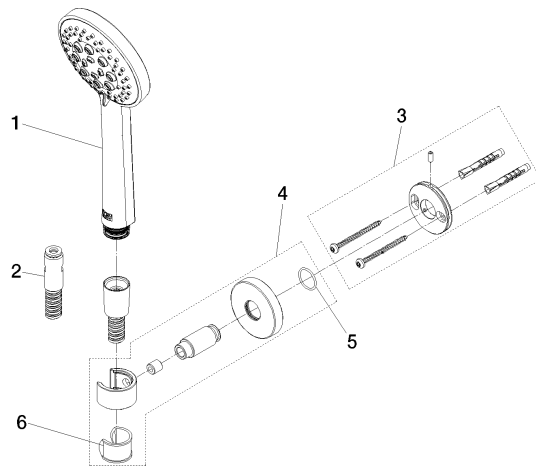

27 815 625 Produktversion ab 01.09.2025

- Brausekopf Ø 100 mm
- Dreifach bzw. fünffach verstellbar: PURIFY RAIN, COMPACT SOFT FLOW, COMPACT AQUAPRESSURE FLOW, Durchfluss max. 6,8 l/min (bei 3 Bar)
- Funktion ab: 6,8 l/min
- Eigensicher gegen Rückfließen
- mit Antikalk-System
- Metallbrauseschlauch 1250 mm mit integriertem Verdrehenschutz

Technische Daten:

- Rosette Ø 55 mm
- Brauseabgang 3/8"

Hinweise:

- Dieses Produkt leistet einen Beitrag zur Erfüllung der Vorgaben von nachhaltigen Gebäudezertifizierungen, z.B. LEED®, BREEAM®, DGNB

	Light Gold (PVD)	27 815 625-26 0010
	Chrom	27 815 625-00 0010
	Platin gebürstet	27 815 625-06 0010
	Dark Chrome	27 815 625-19 0010
	Light Gold gebürstet (PVD)	27 815 625-27 0010
	Messing gebürstet (23kt Gold)	27 815 625-28 0010
	Schwarz matt	27 815 625-33 0010
	Dark Brass gebürstet (PVD)	27 815 625-39 0010
	Bronze gebürstet (PVD)	27 815 625-42 0010
	Champagne gebürstet (22kt Gold)	27 815 625-46 0010
	Champagne (22kt Gold)	27 815 625-47 0010
	Chrom gebürstet	27 815 625-93 0010
	Dark Platin gebürstet	27 815 625-99 0010

Empfohlenes Zubehör

Wandanschlussbogen - Light Gold (PVD) 28 450 625-26

Empfohlenes Zubehör

Wandanschlussbogen - Light Gold (PVD) 28 450 625-26

27 815 625 Produktversion ab 01.09.2025

Ersatzteilstückliste

Nr.	Artikelnummer	Benennung	Verbaumenge	Lieferzeit
4	90 28 05 062 50-26	Brausehalter auf Rosette rund inkl. Befestigungssatz - Light Gold (PVD)	1,00	20
3	90 30 30 516 00 90	Befestigungssatz -	1,00	2
5	90 14 10 032 00 90	O-Ring 18,1 x 1,6 mm -	1,00	2
6	90 18 40 035 00 90	Hülse -	1,00	2
1	90 12 11 143 30-26	Brause	1,00	-
Ersatzteil nicht mehr bestellbar, bitte bestellen Sie den Nachfolgeartikel				
2	90 30 02 072 00-26	Metall-Brauseschlauch 1/2" x 3/8" x 1250 mm - Light Gold (PVD)	1,00	20