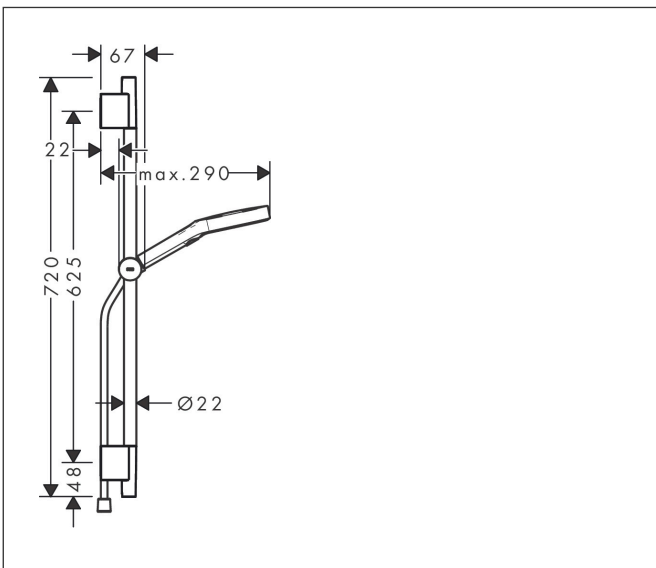

Merk	hansgrohe
Artikelnaam	Rainfinity doucheset 130 3jet EcoSmart met glijstang 65 cm, push-schuifstuk en textiel doucheslang 160 cm
Art.nr.	28746670
Oppervlakte	mat zwart
Netto prijs	386,73 EUR

Product foto

Maat tekeningen

Kenmerken

- bestaat uit: handdouche, doucheslang, schuifstuk, douchestang
- diameter handdouche 130 mm
- PowderRain, Intense PowderRain, MonoRain
- handige straalkeuze via Select-knop
- oppervlak straalplaat: grafiet
- QuickClean: Kalkaanslag kun je eenvoudig met je vinger verwijderen
- traploos in hoogte verstelbaar
- functie van: 6,6 l/min
- in hoogte verstelbaar schuifstuk met vergrendelend push-schuifstuk
- schuifknop draaibaar op de buis voor links- of rechtsom draaien
- profielbuis: rond
- buislengte: 720 mm
- diameter glijstang: 22 mm
- boorafstand: 625 mm
- Designflex doucheslang textiel, waterbestendig en waterafstotend materiaal
- uniek design met veelkleurig gevlochten garens
- garens gemaakt van gerecycled PET
- warm, katoenachtig materiaal voelt heerlijk aan op de huid
- draaikoppeling voorkomt dat de slang in de knoop raakt

Technologie

Straalsoorten

Merk	hansgrohe
Artikelnaam	Rainfinity doucheset 130 3jet EcoSmart met glijstang 65 cm, push-schuifstuk en textiel doucheslang 160 cm
Art.nr.	28746670
Oppervlakte	mat zwart
Netto prijs	386,73 EUR