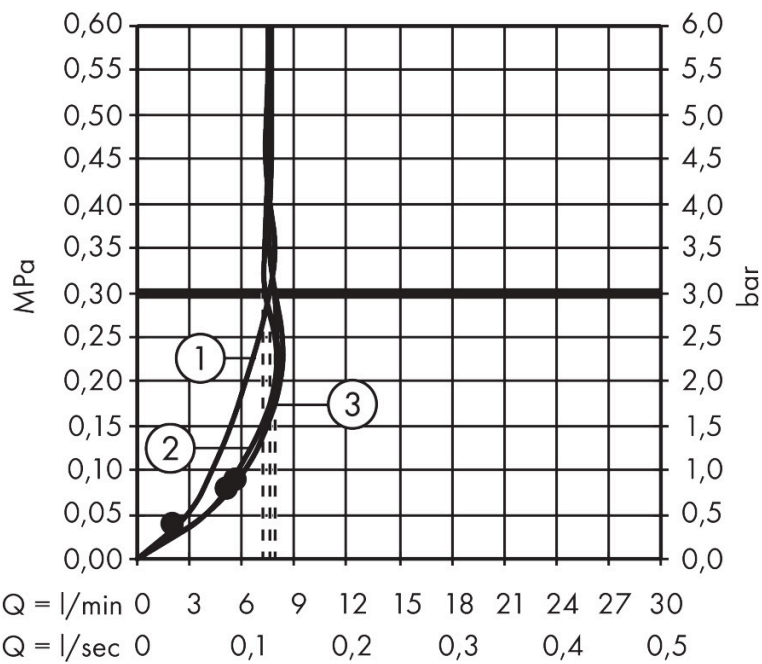

Merk	hansgrohe
Artikelnaam	Rainfinity doucheset 130 3jet EcoSmart met glijstang 65 cm, push-schuifstuk en textiel doucheslang 160 cm
Art.nr.	28746670
Oppervlakte	mat zwart
Netto prijs	386,73 EUR

Product foto

Maat tekeningen

Kenmerken

- bestaat uit: handdouche, doucheslang, schuifstuk, douchestang
- diameter handdouche 130 mm
- PowderRain, Intense PowderRain, MonoRain
- handige straalkeuze via Select-knop
- oppervlak straalplaat: grafiet
- QuickClean: Kalkaanslag kun je eenvoudig met je vinger verwijderen
- traploos in hoogte verstelbaar
- functie van: 6,6 l/min
- in hoogte verstelbaar schuifstuk met vergrendelend push-schuifstuk
- schuifknop draaibaar op de buis voor links- of rechtsom draaien
- profielbuis: rond
- buislengte: 720 mm
- diameter glijstang: 22 mm
- boorafstand: 625 mm
- Designflex doucheslang textiel, waterbestendig en waterafstotend materiaal
- uniek design met veelkleurig gevlochten garens
- garens gemaakt van gerecycled PET
- warm, katoenachtig materiaal voelt heerlijk aan op de huid
- draaikoppeling voorkomt dat de slang in de knoop raakt

Technologie

Straalsoorten

Merk	hansgrohe
Artikelnaam	Rainfinity doucheset 130 3jet EcoSmart met glijstang 65 cm, push-schuifstuk en textiel doucheslang 160 cm
Art.nr.	28746670
Oppervlakte	mat zwart
Netto prijs	386,73 EUR

Stroomschema

- 1 Mono straal
- 2 PowderRain
- 3 Intense PowderRain

De verbruikswaarden werden in overeenstemming met de praktijk met de bijbehorende armaturen (thermostaat/mengkraan/inbouwventiel) gemeten.