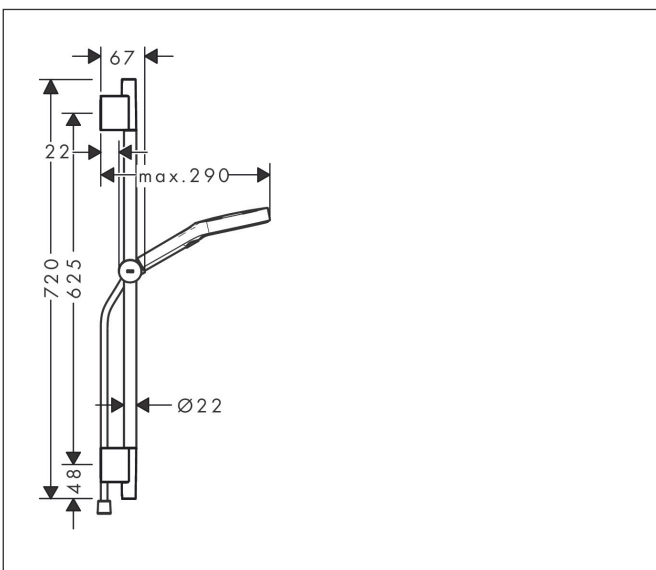

Merk	hansgrohe
Artikelnaam	Rainfinity doucheset 130 3jet met glijstang 65 cm, push-schuifstuk en textiel doucheslang 160 cm
Art.nr.	28745000
Oppervlakte	chrom
Netto prijs	286,05 EUR

Product foto

Maat tekeningen

Kenmerken

- bestaat uit: handdouche, doucheslang, schuifstuk, douchestang
- diameter handdouche 130 mm
- PowderRain, Intense PowderRain, MonoRain
- handige straalkeuze via Select-knop
- oppervlak straalplaat: grafiet
- QuickClean: Kalkaanslag kun je eenvoudig met je vinger verwijderen
- traploos in hoogte verstelbaar
- functie van: 5,7 l/min
- in hoogte verstelbaar schuifstuk met vergrendelend push-schuifstuk
- schuifknop draaibaar op de buis voor links- of rechtsom draaien
- profielbuis: rond
- buislengte: 720 mm
- diameter glijstang: 22 mm
- boorafstand: 625 mm
- Designflex doucheslang textiel, waterbestendig en waterafstotend materiaal
- uniek design met veelkleurig gevlochten garens
- garens gemaakt van gerecycled PET
- warm, katoenachtig materiaal voelt heerlijk aan op de huid
- draaikoppeling voorkomt dat de slang in de knoop raakt

Technologie

Straalsoorten

Merk hansgrohe
 Artikelnaam **Rainfinity** doucheset 130 3jet met glijstang 65 cm, push-schuifstuk en textiel doucheslang 160 cm
 Art.nr. 28745000
 Oppervlakte chroom
 Netto prijs 286,05 EUR