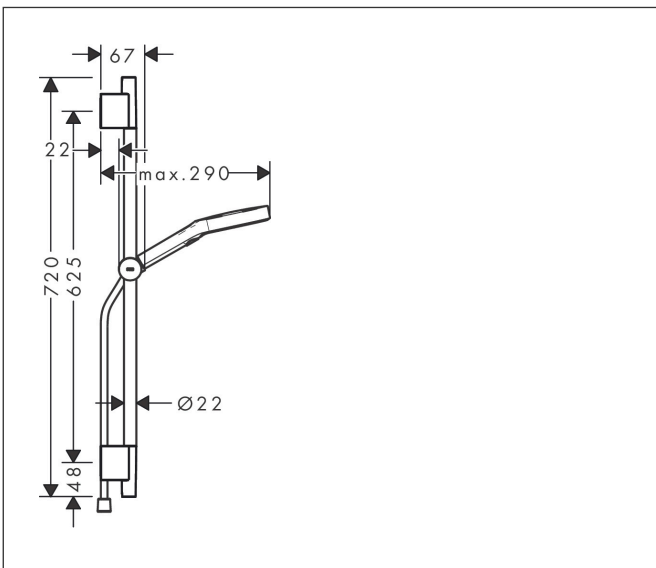

Merk	hansgrohe
Artikelnaam	Rainfinity doucheset 130 3jet EcoSmart met glijstang 65 cm, push-schuifstuk en textiel doucheslang 160 cm
Art.nr.	28746700
Oppervlakte	mat wit
Netto prijs	386,73 EUR

Product foto

Maat tekeningen

Kenmerken

- bestaat uit: handdouche, doucheslang, schuifstuk, douchestang
- diameter handdouche 130 mm
- PowderRain, Intense PowderRain, MonoRain
- handige straalkeuze via Select-knop
- oppervlak straalplaat: grafiet
- QuickClean: Kalkaanslag kun je eenvoudig met je vinger verwijderen
- traploos in hoogte verstelbaar
- functie van: 6,6 l/min
- in hoogte verstelbaar schuifstuk met vergrendelend push-schuifstuk
- schuifknop draaibaar op de buis voor links- of rechtsom draaien
- profielbuis: rond
- buislengte: 720 mm
- diameter glijstang: 22 mm
- boorafstand: 625 mm
- Designflex doucheslang textiel, waterbestendig en waterafstotend materiaal
- uniek design met veelkleurig gevlochten garens
- garens gemaakt van gerecycled PET
- warm, katoenachtig materiaal voelt heerlijk aan op de huid
- draaikoppeling voorkomt dat de slang in de knoop raakt

Technologie

Straalsoorten

Merk	hansgrohe
Artikelnaam	Rainfinity doucheset 130 3jet EcoSmart met glijstang 65 cm, push-schuifstuk en textiel doucheslang 160 cm
Art.nr.	28746700
Oppervlakte	mat wit
Netto prijs	386,73 EUR