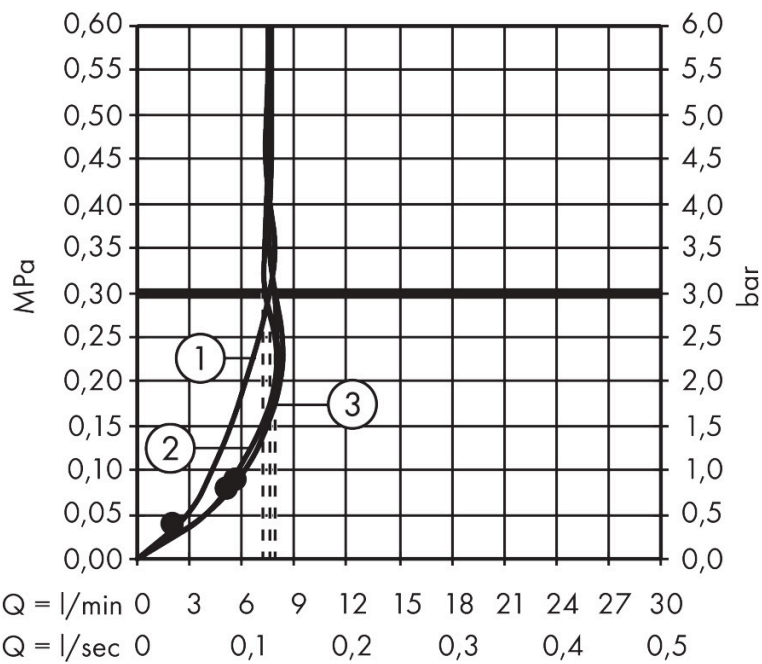

Merk	hansgrohe
Artikelnaam	Rainfinity doucheset 130 3jet EcoSmart met glijstang 65 cm, push-schuifstuk en textiel doucheslang 160 cm
Art.nr.	28746700
Oppervlakte	mat wit
Netto prijs	386,73 EUR

Product foto

Maat tekeningen

Kenmerken

- bestaat uit: handdouche, doucheslang, schuifstuk, douchestang
- diameter handdouche 130 mm
- PowderRain, Intense PowderRain, MonoRain
- handige straalkeuze via Select-knop
- oppervlak straalplaat: grafiet
- QuickClean: Kalkaanslag kun je eenvoudig met je vinger verwijderen
- traploos in hoogte verstelbaar
- functie van: 6,6 l/min
- in hoogte verstelbaar schuifstuk met vergrendelend push-schuifstuk
- schuifknop draaibaar op de buis voor links- of rechtsom draaien
- profielbuis: rond
- buislengte: 720 mm
- diameter glijstang: 22 mm
- boorafstand: 625 mm
- Designflex doucheslang textiel, waterbestendig en waterafstotend materiaal
- uniek design met veelkleurig gevlochten garens
- garens gemaakt van gerecycled PET
- warm, katoenachtig materiaal voelt heerlijk aan op de huid
- draaikoppeling voorkomt dat de slang in de knoop raakt

Technologie

Straalsoorten

Merk	hansgrohe
Artikelnaam	Rainfinity doucheset 130 3jet EcoSmart met glijstang 65 cm, push-schuifstuk en textiel doucheslang 160 cm
Art.nr.	28746700
Oppervlakte	mat wit
Netto prijs	386,73 EUR

Stroomschema

- 1 Mono straal
- 2 PowderRain
- 3 Intense PowderRain

De verbruikswaarden werden in overeenstemming met de praktijk met de bijbehorende armaturen (thermostaat/mengkraan/inbouwventiel) gemeten.