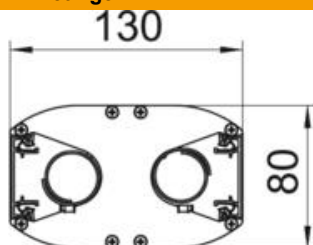

ISS energiezuil van aluminium met een systeemopening van 45 mm.

Set bestaande uit:

1 zuil met 2 flexibele slangen naar het plafond.

Totale lengte van het aluminium profiel: 2300 mm

2 aluminium deksels lengte 2300 mm

### Stamgegevens

Artikelnummer	6289974
Type	ISSDM45FRW
Omschrijving 1	Mediazuil
Omschrijving 2	vloer/plafond
Fabrikant	OBO
Dimensie	2300x80x130
Kleur	zuiver wit; RAL 9010
Materiaal	aluminium
Kleinste verkoop-eenheid	1
Eenheid van hoeveelheid	Stuk
Gewicht	871 kg
Eenheid gewicht	kg/100 st.
CO2-voetafdruk (GWP) van wieg tot poort	140,9507 kg CO2e / 1 Stuk

## Afmetingen

Lengte	2.300 mm
Breedte	80 mm
Hoogte	130 mm