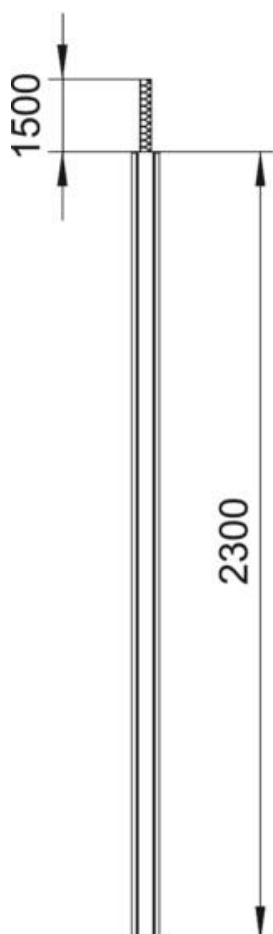

ISS energiezuil van aluminium met een systeemopening van 45 mm.

Set bestaande uit:

1 zuil met 2 flexibele slangen naar het plafond.

Totale lengte van het aluminium profiel: 2300 mm

2 aluminium deksels lengte 2300 mm

### Stamgegevens

Artikelnummer	6289974
Type	ISSDM45FRW
Omschrijving 1	Mediazuil
Omschrijving 2	vloer/plafond
Fabrikant	OBO
Dimensie	2300x80x130
Kleur	zuiver wit; RAL 9010
Materiaal	aluminium
Kleinste verkoop-eenheid	1
Eenheid van hoeveelheid	Stuk
Gewicht	871 kg
Eenheid gewicht	kg/100 st.
CO2-voetafdruk (GWP) van wieg tot poort	140,9507 kg CO2e / 1 Stuk

## Afmetingen

Lengte	2.300 mm
Breedte	80 mm
Hoogte	130 mm

## Technische gegevens

Aantal inzetbare deksels	2
Aantal compartimenten	2 St.
Uitvoering	dubbelzijdig
Type bevestiging	Voetstuk
Vloermontage	ja
Plafondmontage	ja
Doorlopend profiel	ja
Halogeenvrij	ja
Hoogtenivellering max.	1500 mm
Hoogtenivellering min.	0 mm
Kabelinvoer	boven
Dekselbreedte	45 mm
Van plaats veranderbaar	ja
Model zuil	ovaal
Hoogte zuil max.	3800 mm
Hoogte zuil min.	2300 mm
Verstelbaar	ja
Voorbedraad	nee