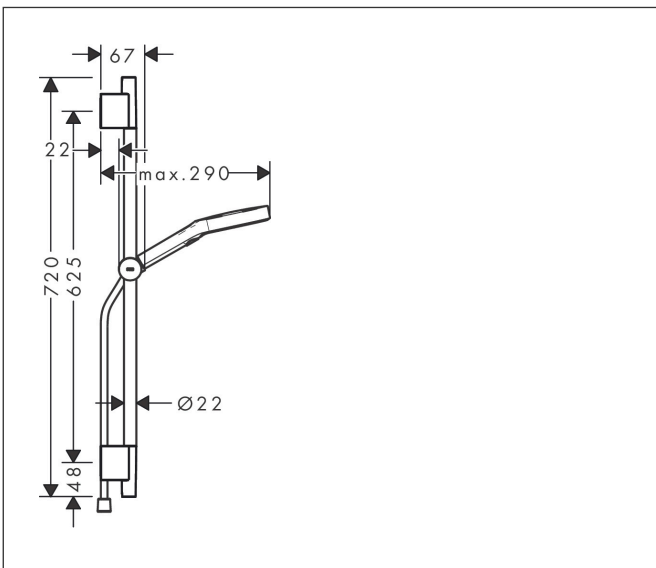

Merk	hansgrohe
Artikelnaam	Rainfinity doucheset 130 3jet met glijstang 65 cm, push-schuifstuk en textiel doucheslang 160 cm
Art.nr.	28745340
Oppervlakte	Brushed Black Chrome
Netto prijs	429,04 EUR

Product foto

Maat tekeningen

Kenmerken

- bestaat uit: handdouche, doucheslang, schuifstuk, douchestang
- diameter handdouche 130 mm
- PowderRain, Intense PowderRain, MonoRain
- handige straalkeuze via Select-knop
- oppervlak straalplaat: grafiet
- QuickClean: Kalkaanslag kun je eenvoudig met je vinger verwijderen
- traploos in hoogte verstelbaar
- functie van: 5,7 l/min
- in hoogte verstelbaar schuifstuk met vergrendelend push-schuifstuk
- schuifknop draaibaar op de buis voor links- of rechtsom draaien
- profielbuis: rond
- buislengte: 720 mm
- diameter glijstang: 22 mm
- boorafstand: 625 mm
- Designflex doucheslang textiel, waterbestendig en waterafstotend materiaal
- uniek design met veelkleurig gevlochten garens
- garens gemaakt van gerecycled PET
- warm, katoenachtig materiaal voelt heerlijk aan op de huid
- draaikoppeling voorkomt dat de slang in de knoop raakt

Technologie

Straalsoorten

Merk hansgrohe
 Artikelnaam **Rainfinity** doucheset 130 3jet met glijstang 65 cm, push-schuifstuk en textiel
 doucheslang 160 cm
 Art.nr. 28745340
 Oppervlakte Brushed Black Chrome
 Netto prijs 429,04 EUR