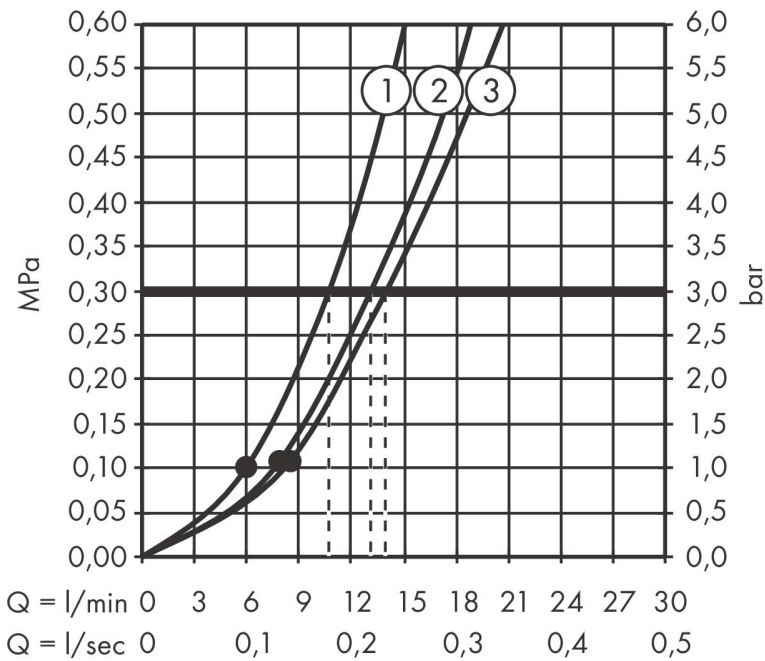

Merk	hansgrohe
Artikelnaam	Rainfinity doucheset 130 3jet met glijstang 65 cm, push-schuifstuk en textiel doucheslang 160 cm
Art.nr.	28745340
Oppervlakte	Brushed Black Chrome
Netto prijs	429,04 EUR

Product foto

Maat tekeningen

Kenmerken

- bestaat uit: handdouche, doucheslang, schuifstuk, douchestang
- diameter handdouche 130 mm
- PowderRain, Intense PowderRain, MonoRain
- handige straalkeuze via Select-knop
- oppervlak straalplaat: grafiet
- QuickClean: Kalkaanslag kun je eenvoudig met je vinger verwijderen
- traploos in hoogte verstelbaar
- functie van: 5,7 l/min
- in hoogte verstelbaar schuifstuk met vergrendelend push-schuifstuk
- schuifknop draaibaar op de buis voor links- of rechtsom draaien
- profielbuis: rond
- buislengte: 720 mm
- diameter glijstang: 22 mm
- boorafstand: 625 mm
- Designflex doucheslang textiel, waterbestendig en waterafstotend materiaal
- uniek design met veelkleurig gevlochten garens
- garens gemaakt van gerecycled PET
- warm, katoenachtig materiaal voelt heerlijk aan op de huid
- draaikoppeling voorkomt dat de slang in de knoop raakt

Technologie

Straalsoorten

Merk hansgrohe
 Artikelnaam **Rainfinity** doucheset 130 3jet met glijstang 65 cm, push-schuifstuk en textiel
 doucheslang 160 cm
 Art.nr. 28745340
 Oppervlakte Brushed Black Chrome
 Netto prijs 429,04 EUR

Stroomschema

De verbruikswaarden werden in overeenstemming met de praktijk met de bijbehorende armaturen (thermostaat/mengkraan/inbouwventiel) gemeten.