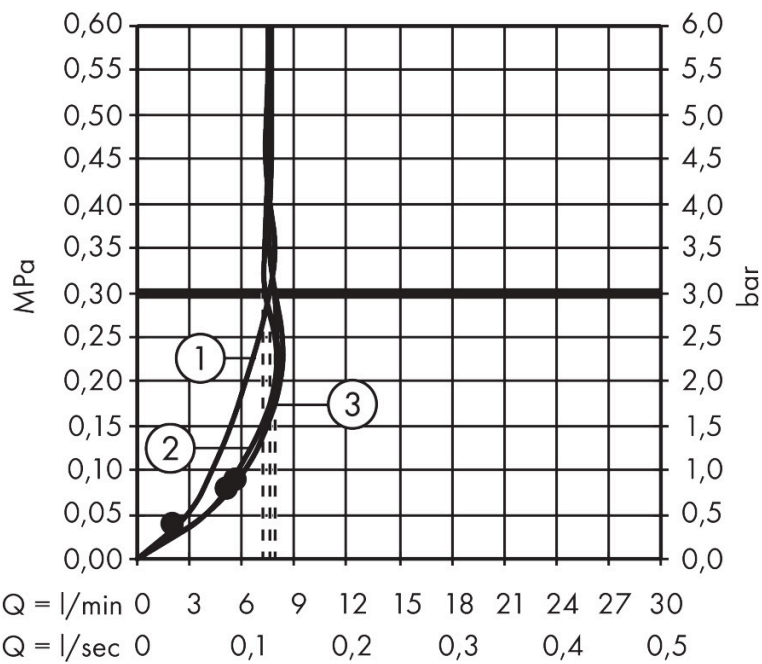

Merk hansgrohe
Artikelnaam **Rainfinity** doucheset 130 3jet EcoSmart met glijstang 65 cm, push-schuifstuk en textiel doucheslang 160 cm
Art.nr. 28746990
Oppervlakte Polished Gold Optic
Netto prijs 446,20 EUR

Stroomschema

- 1 Mono straal
- 2 PowderRain
- 3 Intense PowderRain

De verbruikswaarden werden in overeenstemming met de praktijk met de bijbehorende armaturen (thermostaat/mengkraan/inbouwventiel) gemeten.