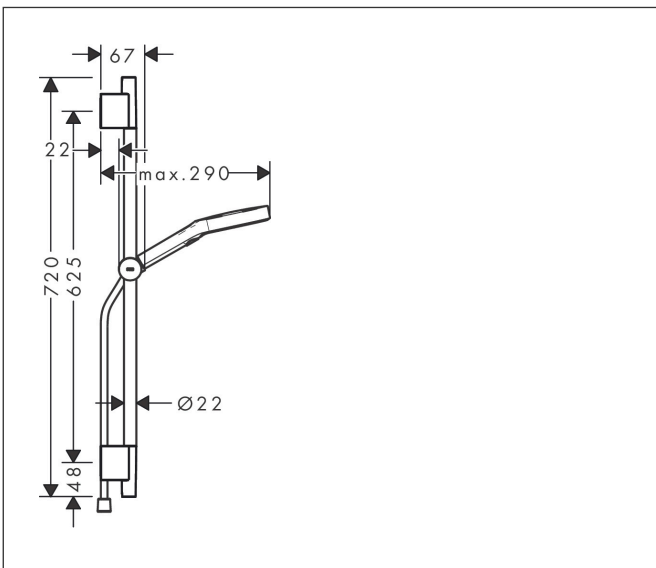

Merk	hansgrohe
Artikelnaam	<b>Rainfinity</b> doucheset 130 3jet EcoSmart met glijstang 65 cm, push-schuifstuk en textiel doucheslang 160 cm
Art.nr.	28746990
Oppervlakte	Polished Gold Optic
Netto prijs	446,20 EUR

## Maat tekeningen

## Kenmerken

- bestaat uit: handdouche, doucheslang, schuifstuk, douchestang
- diameter handdouche 130 mm
- PowderRain, Intense PowderRain, MonoRain
- handige straalkeuze via Select-knop
- oppervlak straalplaat: grafiet
- QuickClean: Kalkaanslag kun je eenvoudig met je vinger verwijderen
- traploos in hoogte verstelbaar
- functie van: 6,6 l/min
- in hoogte verstelbaar schuifstuk met vergrendelend push-schuifstuk
- schuifknop draaibaar op de buis voor links- of rechtsom draaien
- profielbuis: rond
- buislengte: 720 mm
- diameter glijstang: 22 mm
- boorafstand: 625 mm
- Designflex doucheslang textiel, waterbestendig en waterafstotend materiaal
- uniek design met veelkleurig gevlochten garens
- garens gemaakt van gerecycled PET
- warm, katoenachtig materiaal voelt heerlijk aan op de huid
- draaikoppeling voorkomt dat de slang in de knoop raakt