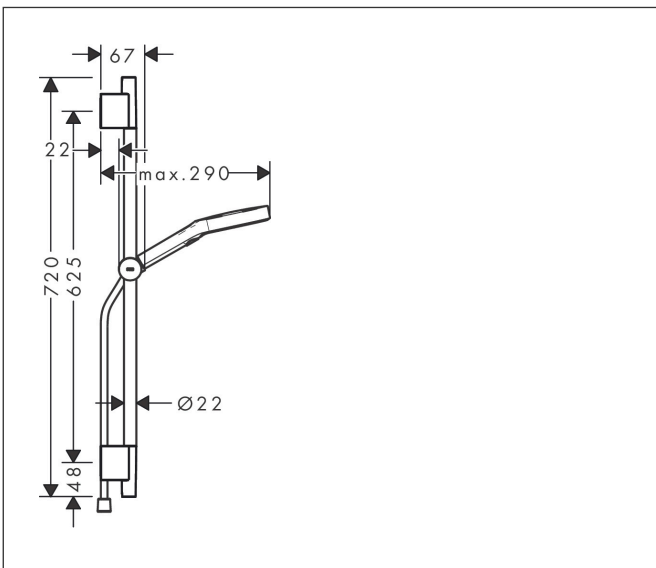

Merk	hansgrohe
Artikelnaam	Rainfinity doucheset 130 3jet met glijstang 65 cm, push-schuifstuk en textiel doucheslang 160 cm
Art.nr.	28745670
Oppervlakte	Mat zwart
Netto prijs	371,86 EUR

Product foto

Maat tekeningen

Kenmerken

- bestaat uit: handdouche, doucheslang, schuifstuk, douchestang
- diameter handdouche 130 mm
- PowderRain, Intense PowderRain, MonoRain
- handige straalkeuze via Select-knop
- oppervlak straalplaat: grafiet
- QuickClean: Kalkaanslag kun je eenvoudig met je vinger verwijderen
- traploos in hoogte verstelbaar
- functie van: 5,7 l/min
- in hoogte verstelbaar schuifstuk met vergrendelend push-schuifstuk
- schuifknop draaibaar op de buis voor links- of rechtsom draaien
- profielbuis: rond
- buislengte: 720 mm
- diameter glijstang: 22 mm
- boorafstand: 625 mm
- Designflex doucheslang textiel, waterbestendig en waterafstotend materiaal
- uniek design met veelkleurig gevlochten garens
- garens gemaakt van gerecycled PET
- warm, katoenachtig materiaal voelt heerlijk aan op de huid
- draaikoppeling voorkomt dat de slang in de knoop raakt

Technologie

Straalsoorten

Merk hansgrohe
 Artikelnaam **Rainfinity** doucheset 130 3jet met glijstang 65 cm, push-schuifstuk en textiel doucheslang 160 cm
 Art.nr. 28745670
 Oppervlakte Mat zwart
 Netto prijs 371,86 EUR