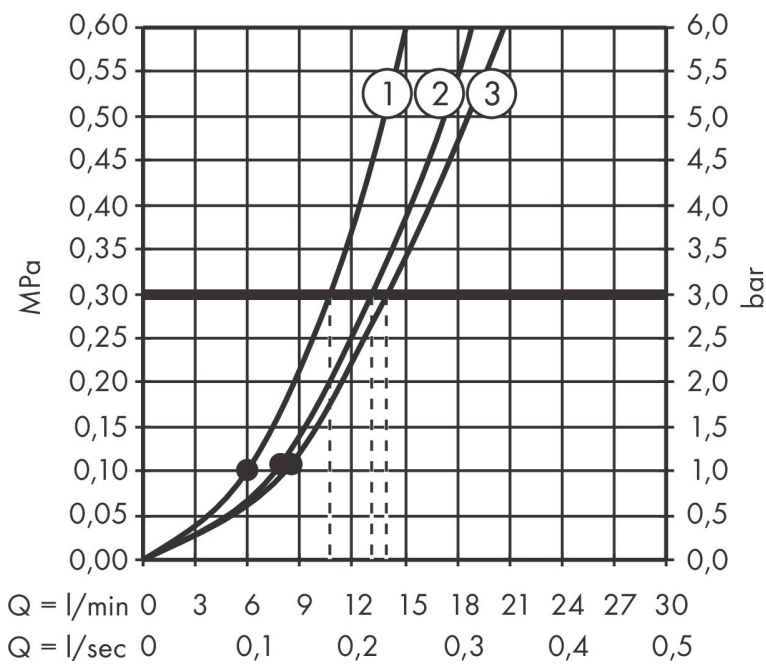

Merk	hansgrohe
Artikelnaam	Rainfinity doucheset 130 3jet met glijstang 65 cm, push-schuifstuk en textiel doucheslang 160 cm
Art.nr.	28745700
Oppervlakte	Mat wit
Netto prijs	371,86 EUR

Product foto

Maat tekeningen

Kenmerken

- bestaat uit: handdouche, doucheslang, schuifstuk, douchestang
- diameter handdouche 130 mm
- PowderRain, Intense PowderRain, MonoRain
- handige straalkeuze via Select-knop
- oppervlak straalplaat: grafiet
- QuickClean: Kalkaanslag kun je eenvoudig met je vinger verwijderen
- traploos in hoogte verstelbaar
- functie van: 5,7 l/min
- in hoogte verstelbaar schuifstuk met vergrendelend push-schuifstuk
- schuifknop draaibaar op de buis voor links- of rechtsom draaien
- profielbuis: rond
- buislengte: 720 mm
- diameter glijstang: 22 mm
- boorafstand: 625 mm
- Designflex doucheslang textiel, waterbestendig en waterafstotend materiaal
- uniek design met veelkleurig gevlochten garens
- garens gemaakt van gerecycled PET
- warm, katoenachtig materiaal voelt heerlijk aan op de huid
- draaikoppeling voorkomt dat de slang in de knoop raakt

Technologie

Straalsoorten

Merk hansgrohe
 Artikelnaam **Rainfinity** doucheset 130 3jet met glijstang 65 cm, push-schuifstuk en textiel doucheslang 160 cm
 Art.nr. 28745700
 Oppervlakte Mat wit
 Netto prijs 371,86 EUR

Stroomschema

De verbruikswaarden werden in overeenstemming met de praktijk met de bijbehorende armaturen (thermostaat/mengkraan/inbouwventiel) gemeten.