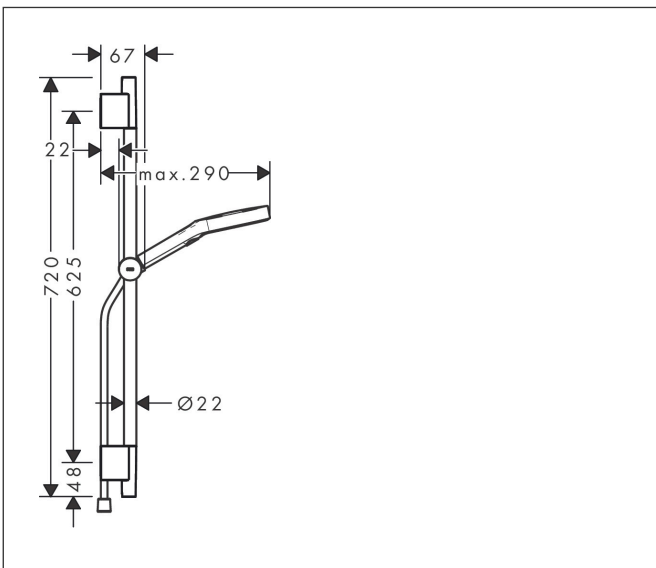

Merk	hansgrohe
Artikelnaam	Rainfinity doucheset 130 3jet met glijstang 65 cm, push-schuifstuk en textiel doucheslang 160 cm
Art.nr.	28745700
Oppervlakte	Mat wit
Netto prijs	371,86 EUR

Product foto

Maat tekeningen

Kenmerken

- bestaat uit: handdouche, doucheslang, schuifstuk, douchestang
- diameter handdouche 130 mm
- PowderRain, Intense PowderRain, MonoRain
- handige straalkeuze via Select-knop
- oppervlak straalplaat: grafiet
- QuickClean: Kalkaanslag kun je eenvoudig met je vinger verwijderen
- traploos in hoogte verstelbaar
- functie van: 5,7 l/min
- in hoogte verstelbaar schuifstuk met vergrendelend push-schuifstuk
- schuifknop draaibaar op de buis voor links- of rechtsom draaien
- profielbuis: rond
- buislengte: 720 mm
- diameter glijstang: 22 mm
- boorafstand: 625 mm
- Designflex doucheslang textiel, waterbestendig en waterafstotend materiaal
- uniek design met veelkleurig gevlochten garens
- garens gemaakt van gerecycled PET
- warm, katoenachtig materiaal voelt heerlijk aan op de huid
- draaikoppeling voorkomt dat de slang in de knoop raakt

Technologie

Straalsoorten

Merk hansgrohe
 Artikelnaam **Rainfinity** doucheset 130 3jet met glijstang 65 cm, push-schuifstuk en textiel doucheslang 160 cm
 Art.nr. 28745700
 Oppervlakte Mat wit
 Netto prijs 371,86 EUR