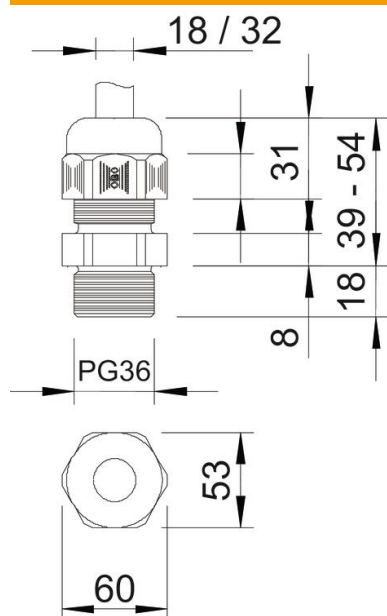

## Stamgegevens

Artikelnummer	2024241
Type	V-TEC L PG36 SGR
Omschrijving 1	Wartel
Omschrijving 2	met lange tap
Fabrikant	OBO
Dimensie	PG36
Kleur	zilvergrijs; RAL 7001
Materiaal	Polyamide
Kleinste verkoop-eenheid	10
Eenheid van hoeveelheid	Stuk
Gewicht	7,75 kg
Eenheid gewicht	kg/100 st.

# Technisch specificatieblad

Wartel, PG-schroefdraad lang, zilvergrijs

Artikelnummer: 2024241

## Afmetingen

Afmeting e	60 mm
Afmeting L max.	54 mm
Afmeting L min.	39 mm
Maat L1	18 mm
Maat L2	8 mm
Maat L3	31 mm

### Technische gegevens

Soort afdichting	Dichtring
Uitvoering	Recht
Doorbuigbescherming	nee
Afdichtbereik D max.	32 mm
Afdichtbereik D min.	18 mm
Explosiebeveiligd	nee
Wartel voor platte kabel	nee
Voor Ex-zone	zonder
voor Ex-zone gas	zonder
voor Ex-zone stof	zonder
Schroefdraad	Pg 36
Soort schroefdraad	PG
Lengte schroefdraad	18 mm
Nominale schroefdraadmaat	36
Spoed	1,5 mm
Glasvezelversterkt	nee
Halogeenvrij	ja
Instabiel draaimoment	5 Nm
Meervoudig dichtingsinzetstuk	nee
Met borgmoer	nee
Slagvast	nee
Sleutelwijdte	53
Beschermingsgraad	IP68
Zeskant hoekmaat	60 mm
Deelbare wartel	nee
Temperatuurbereik max.	65 °C
Temperatuurbereik min.	-20 °C
Trekontl. en torsiebeveiliging D2 max.	32 mm
Trekontl. en torsiebeveiliging D2 min.	20 mm
Trekontlastingsmogelijkheid	ja