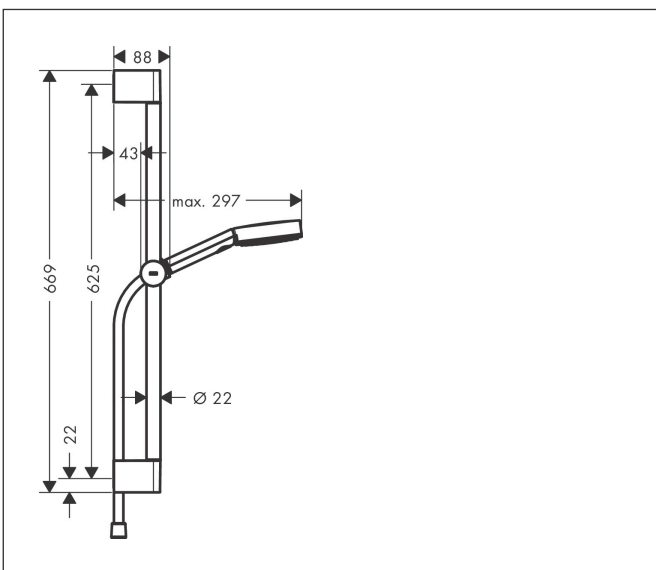

Merk hansgrohe
 Artikelnaam **Pulsify Select S** doucheset Relaxation EcoSmart met glijstang 65 cm
 Art.nr. 24161000
 Oppervlakte chroom
 Netto prijs 118,31 EUR

Product foto

Maat tekeningen

Kenmerken

- bestaat uit: handdouche, doucheslang, schuifstuk, douchestang
- diameter handdouche 105 mm
- PowderRain, IntenseRain, massagestraal
- handige straalkeuze via Select-knop
- QuickClean: Kalkaanslag kun je eenvoudig met je vinger verwijderen
- traploos in hoogte verstelbaar
- functie van: 4 l/min
- in hoogte verstelbaar schuifstuk met vergrendelend push-schuifstuk
- schuifknop draaibaar op de buis voor links- of rechtsom draaien
- wandhouders gemaakt van kunststof
- schuifstuk van kunststof/metaal
- profielbuis: rond
- buislengte: 669 mm
- diameter glijstang: 22 mm
- boorafstand: 625 mm
- doucheslang met conische moer aan beide uiteinden
- draaikoppeling voorkomt dat de slang in de knoop raakt
- EU taxonomie: max. 8l/min

Technologie

Straalsoorten

Certificaat

Merk hansgrohe
 Artikelnaam **Pulsify Select S** doucheset Relaxation EcoSmart met glijstang 65 cm
 Art.nr. 24161000
 Oppervlakte chroom
 Netto prijs 118,31 EUR

Stroomschema

Merk hansgrohe
Artikelnaam **Pulsify Select S** doucheset Relaxation EcoSmart met glijstang 65 cm
Art.nr. 24161000
Oppervlakte chroom
Netto prijs 118,31 EUR

Explosietekening voor bouwjaar: >06/21

Merk hansgrohe
 Artikelnaam **Pulsify Select S** doucheset Relaxation EcoSmart met glijstang 65 cm
 Art.nr. 24161000
 Oppervlakte chroom
 Netto prijs 118,31 EUR

Onderdelen voor bouwjaar: >06/21

Pos	Beschrijving	Art.nr.	Prijs
1	afdekkap	95217000	10,82
2	wandsteun	95218000	8,01
3	bevestigingsmateriaal	96179000	10,82
4	schuifstuk cpl.	93517000	54,08
5	doucheslang Isiflex'B 1,60 m	28276000	33,73
6	Handdouche	24111000	43,23
7	zeef	92672000	4,99
8	dichting	98058000	3,12
a	opvulschijf 7 mm	97450000	13,17