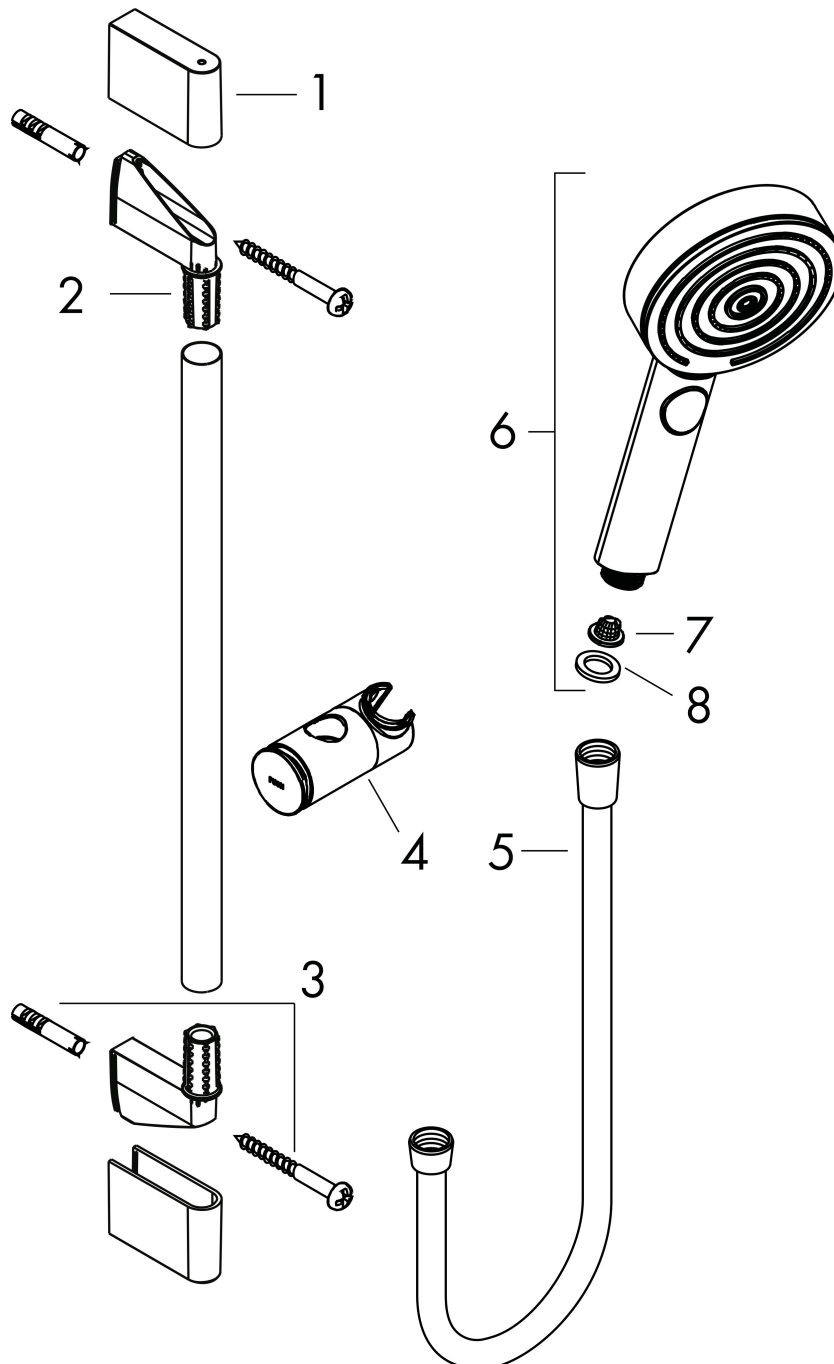

Merk hansgrohe
 Artikelnaam **Pulsify Select S** doucheset Relaxation EcoSmart met glijstang 65 cm
 Art.nr. 24161000
 Oppervlakte chroom
 Netto prijs 118,31 EUR

Product foto

Maat tekeningen

Kenmerken

- bestaat uit: handdouche, doucheslang, schuifstuk, douchestang
- diameter handdouche 105 mm
- PowderRain, IntenseRain, massagestraal
- handige straalkeuze via Select-knop
- QuickClean: Kalkaanslag kun je eenvoudig met je vinger verwijderen
- traploos in hoogte verstelbaar
- functie van: 4 l/min
- in hoogte verstelbaar schuifstuk met vergrendelend push-schuifstuk
- schuifknop draaibaar op de buis voor links- of rechtsom draaien
- wandhouders gemaakt van kunststof
- schuifstuk van kunststof/metaal
- profielbuis: rond
- buislengte: 669 mm
- diameter glijstang: 22 mm
- boorafstand: 625 mm
- doucheslang met conische moer aan beide uiteinden
- draaikoppeling voorkomt dat de slang in de knoop raakt
- EU taxonomie: max. 8l/min

Technologie

Straalsoorten

Certificaat

Merk hansgrohe
 Artikelnaam **Pulsify Select S** doucheset Relaxation EcoSmart met glijstang 65 cm
 Art.nr. 24161000
 Oppervlakte chroom
 Netto prijs 118,31 EUR

Stroomschema

Merk hansgrohe
Artikelnaam **Pulsify Select S** doucheset Relaxation EcoSmart met glijstang 65 cm
Art.nr. 24161000
Oppervlakte chroom
Netto prijs 118,31 EUR

Explosietekening voor bouwjaar: >06/21

Merk hansgrohe
 Artikelnaam **Pulsify Select S** doucheset Relaxation EcoSmart met glijstang 65 cm
 Art.nr. 24161000
 Oppervlakte chroom
 Netto prijs 118,31 EUR

Onderdelen voor bouwjaar: >06/21

Pos	Beschrijving	Art.nr.	Prijs
1	afdekkap	95217000	10,82
2	wandsteun	95218000	8,01
3	bevestigingsmateriaal	96179000	10,82
4	schuifstuk cpl.	93517000	54,08
5	doucheslang Isiflex'B 1,60 m	28276000	33,73
6	Handdouche	24111000	43,23
7	zeef	92672000	4,99
8	dichting	98058000	3,12
a	opvulschijf 7 mm	97450000	13,17