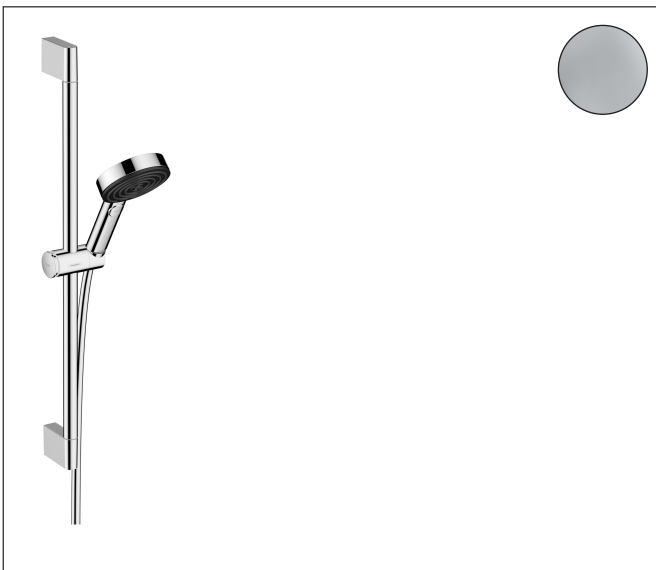

Merk hansgrohe
 Artikelnaam **Pulsify Select S** doucheset Relaxation EcoSmart met glijstang 65 cm
 Art.nr. 24161000
 Oppervlakte chroom
 Netto prijs 118,31 EUR

Product foto

Maat tekeningen

Kenmerken

- bestaat uit: handdouche, doucheslang, schuifstuk, douchestang
- diameter handdouche 105 mm
- PowderRain, IntenseRain, massagestraal
- handige straalkeuze via Select-knop
- QuickClean: Kalkaanslag kun je eenvoudig met je vinger verwijderen
- traploos in hoogte verstelbaar
- functie van: 4 l/min
- in hoogte verstelbaar schuifstuk met vergrendelend push-schuifstuk
- schuifknop draaibaar op de buis voor links- of rechtsom draaien
- wandhouders gemaakt van kunststof
- schuifstuk van kunststof/metaal
- profielbuis: rond
- buislengte: 669 mm
- diameter glijstang: 22 mm
- boorafstand: 625 mm
- doucheslang met conische moer aan beide uiteinden
- draaikoppeling voorkomt dat de slang in de knoop raakt
- EU taxonomie: max. 8l/min

Technologie

Straalsoorten

Certificaat

Merk hansgrohe
 Artikelnaam **Pulsify Select S** doucheset Relaxation EcoSmart met glijstang 65 cm
 Art.nr. 24161000
 Oppervlakte chroom
 Netto prijs 118,31 EUR

Stroomschema

Merk hansgrohe
Artikelnaam **Pulsify Select S** doucheset Relaxation EcoSmart met glijstang 65 cm
Art.nr. 24161000
Oppervlakte chroom
Netto prijs 118,31 EUR

Explosietekening voor bouwjaar: >06/21

Merk hansgrohe
 Artikelnaam **Pulsify Select S** doucheset Relaxation EcoSmart met glijstang 65 cm
 Art.nr. 24161000
 Oppervlakte chroom
 Netto prijs 118,31 EUR