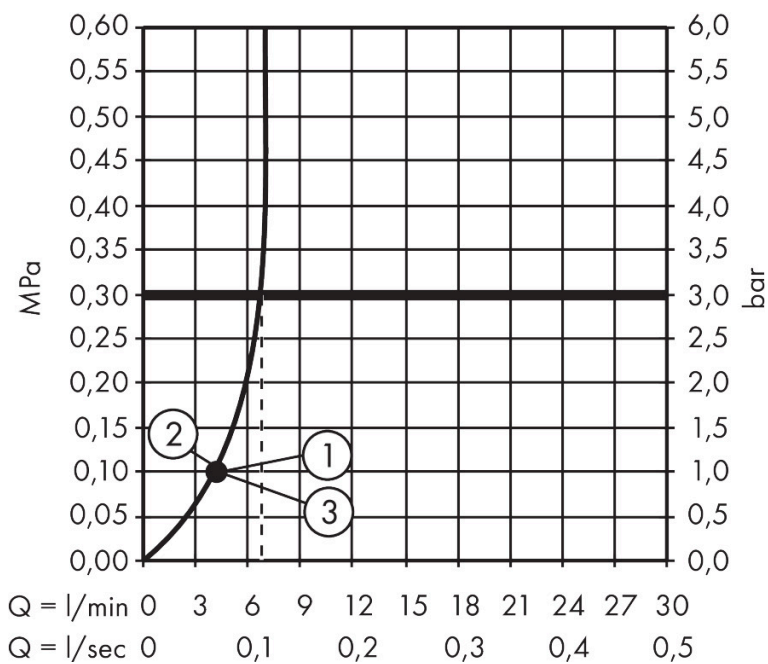

Merk hansgrohe
 Artikelnaam **Pulsify Select S** doucheset Relaxation EcoSmart met glijstang 65 cm
 Art.nr. 24161000
 Oppervlakte chroom
 Netto prijs 118,31 EUR

Product foto

Maat tekeningen

Kenmerken

- bestaat uit: handdouche, doucheslang, schuifstuk, douchestang
- diameter handdouche 105 mm
- PowderRain, IntenseRain, massagestraal
- handige straalkeuze via Select-knop
- QuickClean: Kalkaanslag kun je eenvoudig met je vinger verwijderen
- traploos in hoogte verstelbaar
- functie van: 4 l/min
- in hoogte verstelbaar schuifstuk met vergrendelend push-schuifstuk
- schuifknop draaibaar op de buis voor links- of rechtsom draaien
- wandhouders gemaakt van kunststof
- schuifstuk van kunststof/metaal
- profielbuis: rond
- buislengte: 669 mm
- diameter glijstang: 22 mm
- boorafstand: 625 mm
- doucheslang met conische moer aan beide uiteinden
- draaikoppeling voorkomt dat de slang in de knoop raakt
- EU taxonomie: max. 8l/min

Technologie

Straalsoorten

Certificaat

Merk hansgrohe
 Artikelnaam **Pulsify Select S** doucheset Relaxation EcoSmart met glijstang 65 cm
 Art.nr. 24161000
 Oppervlakte chroom
 Netto prijs 118,31 EUR

Stroomschema

Merk hansgrohe
Artikelnaam **Pulsify Select S** doucheset Relaxation EcoSmart met glijstang 65 cm
Art.nr. 24161000
Oppervlakte chroom
Netto prijs 118,31 EUR

Explosietekening voor bouwjaar: >06/21

Merk hansgrohe
 Artikelnaam **Pulsify Select S** doucheset Relaxation EcoSmart met glijstang 65 cm
 Art.nr. 24161000
 Oppervlakte chroom
 Netto prijs 118,31 EUR