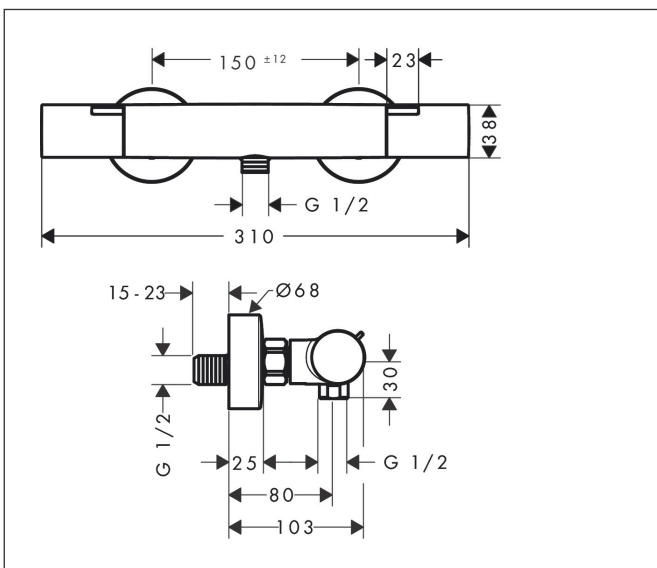

## Kenmerken

- temperatuur- en volumeregeling
- EcoStop+-knop begrenst het waterverbruik op 6 l/min
- thermostaatkardoes
- maximale doorstroomhoeveelheid bij 3 bar: 17 l/min
- Veiligheidsblokkering bij 40°C
- temperatuurbegrenzing instelbaar
- metaal
- hartafstand: 150 ± 12 mm
- aansluiting: S-aansluitingen, G 1/2
- vuilfilter inbegrepen

## Maat tekeningen