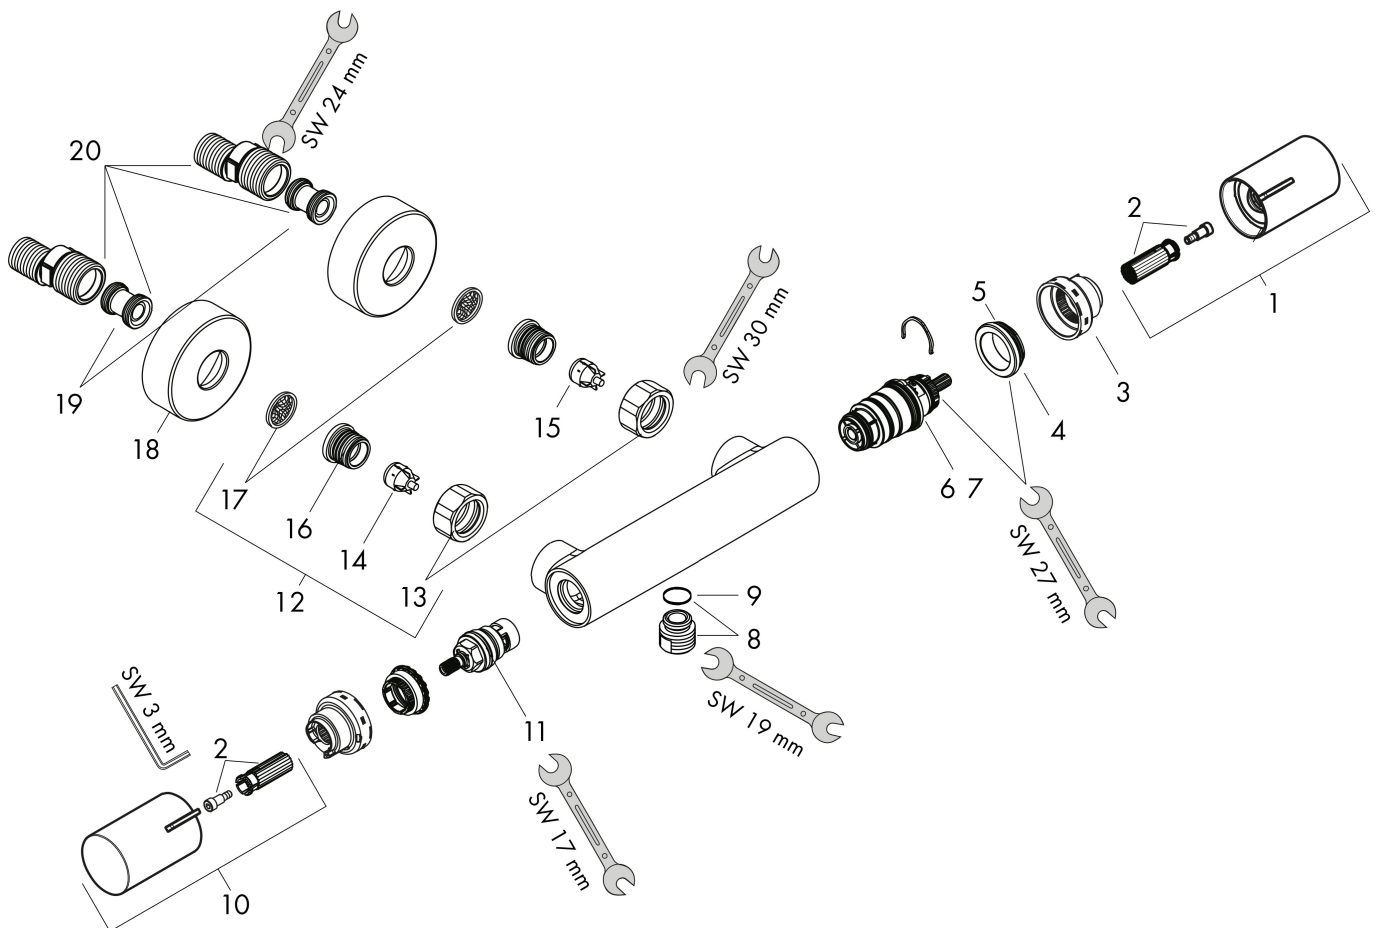

Merk	hansgrohe
Artikelnaam	Ecostat Fine Opbouw douchethermostaat
Art.nr.	13324670
Oppervlakte	Mat zwart
Netto prijs	245,63 EUR

Explosietekening voor bouwjaar: >04/24