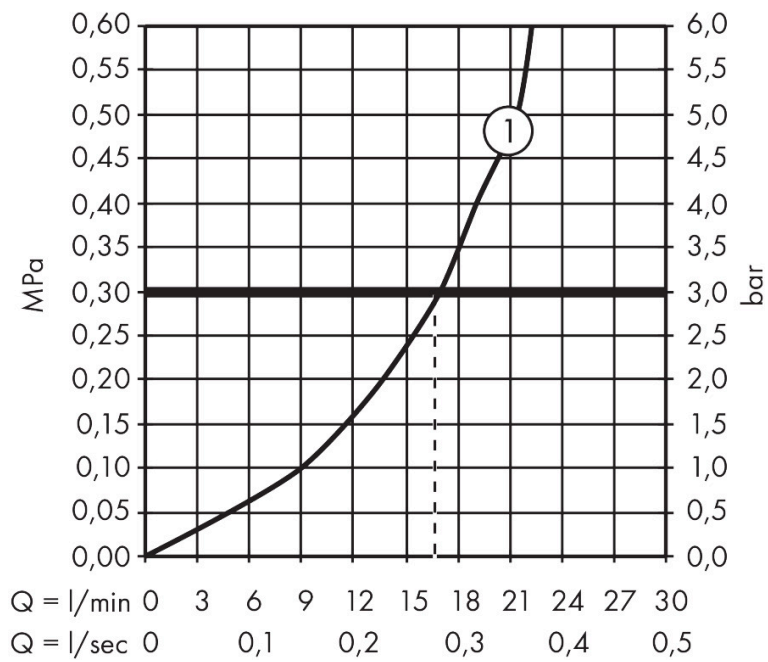

Merk hansgrohe
Artikelnaam **Ecostat Fine** Opbouw douchethermostaat
Art.nr. 13324670
Oppervlakte Mat zwart
Netto prijs 245,63 EUR

Stroomschema