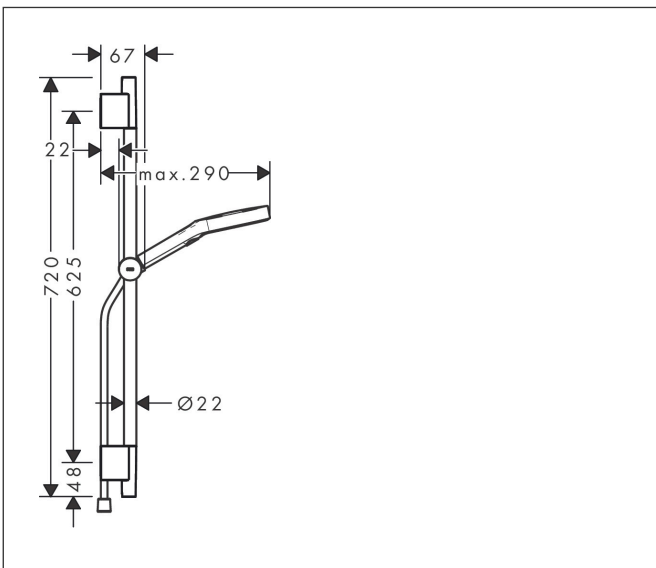

Merk	hansgrohe
Artikelnaam	Rainfinity doucheset 130 3jet met glijstang 65 cm, push-schuifstuk en textiel doucheslang 160 cm
Art.nr.	28745990
Oppervlakte	Polished Gold Optic
Netto prijs	429,04 EUR

Product foto

Maat tekeningen

Kenmerken

- bestaat uit: handdouche, doucheslang, schuifstuk, douchestang
- diameter handdouche 130 mm
- PowderRain, Intense PowderRain, MonoRain
- handige straalkeuze via Select-knop
- oppervlak straalplaat: grafiet
- QuickClean: Kalkaanslag kun je eenvoudig met je vinger verwijderen
- traploos in hoogte verstelbaar
- functie van: 5,7 l/min
- in hoogte verstelbaar schuifstuk met vergrendelend push-schuifstuk
- schuifknop draaibaar op de buis voor links- of rechtsom draaien
- profielbuis: rond
- buislengte: 720 mm
- diameter glijstang: 22 mm
- boorafstand: 625 mm
- Designflex doucheslang textiel, waterbestendig en waterafstotend materiaal
- uniek design met veelkleurig gevlochten garens
- garens gemaakt van gerecycled PET
- warm, katoenachtig materiaal voelt heerlijk aan op de huid
- draaikoppeling voorkomt dat de slang in de knoop raakt

Technologie

Straalsoorten

Merk hansgrohe
 Artikelnaam **Rainfinity** doucheset 130 3jet met glijstang 65 cm, push-schuifstuk en textiel doucheslang 160 cm
 Art.nr. 28745990
 Oppervlakte Polished Gold Optic
 Netto prijs 429,04 EUR