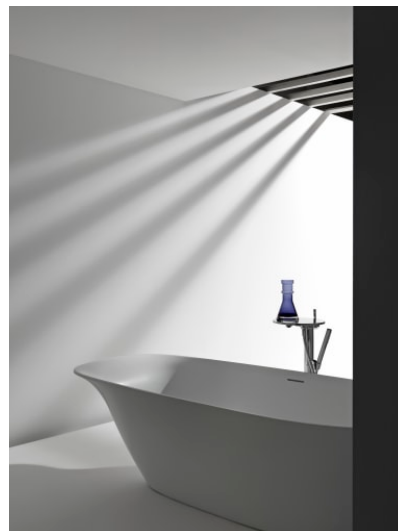

INO

Vrijstaand bad Sentec, geïntegreerde overloop.
Inclusief sifon met verschroomde click-clack
waste

AFMETINGEN

Lengte	1800 mm
Breedte	800 mm
Hoogte	520 mm

KLEUR EN AFWERKING

000 Wit

OPTIES

000 - standaard uitvoering

Installatie structuur : Met poten

Netto gewicht / kg : 120

Vorm : Ovaal

Materiaal : Sentec

Type installatie : Vrijstaand

Watercapaciteit : 320

INO

De collectie Ino, ontworpen voor LAUFEN door de Franse designer Toan Nguyen, is een frisse kijk op de klassieke vorm van wastafels. De innovatieve collectie maakt vakkundig gebruik van de creatieve mogelijkheden van LAUFEN's SaphirKeramik. Elegante, uitnodigende en bijna gewichtloze objecten, met eenvoudige lijnen waardoor zachte maar stevige randen ontstaan. De collectie omvat onder andere diverse wastafels, hoogwaardige badkamermeubels en twee badkuipen.