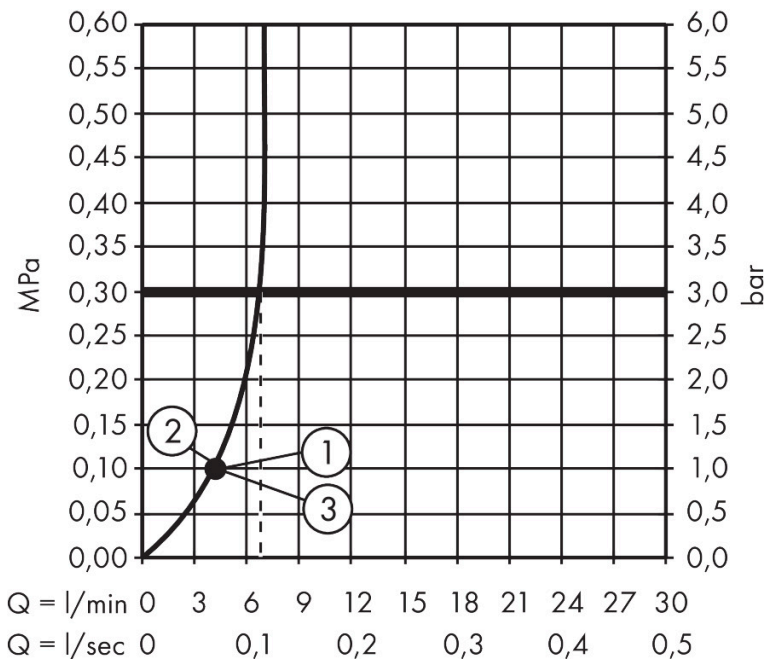

Product foto

Maat tekeningen

Kenmerken

- bestaat uit: handdouche, doucheslang, schuifstuk, douchestang
- diameter handdouche 105 mm
- PowderRain, IntenseRain, massagestraal
- handige straalkeuze via Select-knop
- QuickClean: Kalkaanslag kun je eenvoudig met je vinger verwijderen
- traploos in hoogte verstelbaar
- functie van: 4 l/min
- in hoogte verstelbaar schuifstuk met vergrendelend push-schuifstuk
- schuifknop draaibaar op de buis voor links- of rechtsom draaien
- wandhouders gemaakt van kunststof
- schuifstuk van kunststof/metaal
- profielbuis: rond
- buislengte: 669 mm
- diameter glijstang: 22 mm
- boorafstand: 625 mm
- doucheslang met conische moer aan beide uiteinden
- draaikoppeling voorkomt dat de slang in de knoop raakt
- EU taxonomie: max. 8l/min

Technologie

Straalsoorten

Merk hansgrohe
 Artikelnaam **Pulsify Select S** doucheset Relaxation EcoSmart met glijstang 65 cm
 Art.nr. 24161670
 Oppervlakte mat zwart
 Netto prijs 165,63 EUR

Stroomschema

Merk	hansgrohe
Artikelnaam	Pulsify Select S doucheset Relaxation EcoSmart met glijstang 65 cm
Art.nr.	24161670
Oppervlakte	mat zwart
Netto prijs	165,63 EUR

Explosietekening voor bouwjaar: >06/21

Merk hansgrohe
 Artikelnaam **Pulsify Select S** doucheset Relaxation EcoSmart met glijstang 65 cm
 Art.nr. 24161670
 Oppervlakte mat zwart
 Netto prijs 165,63 EUR