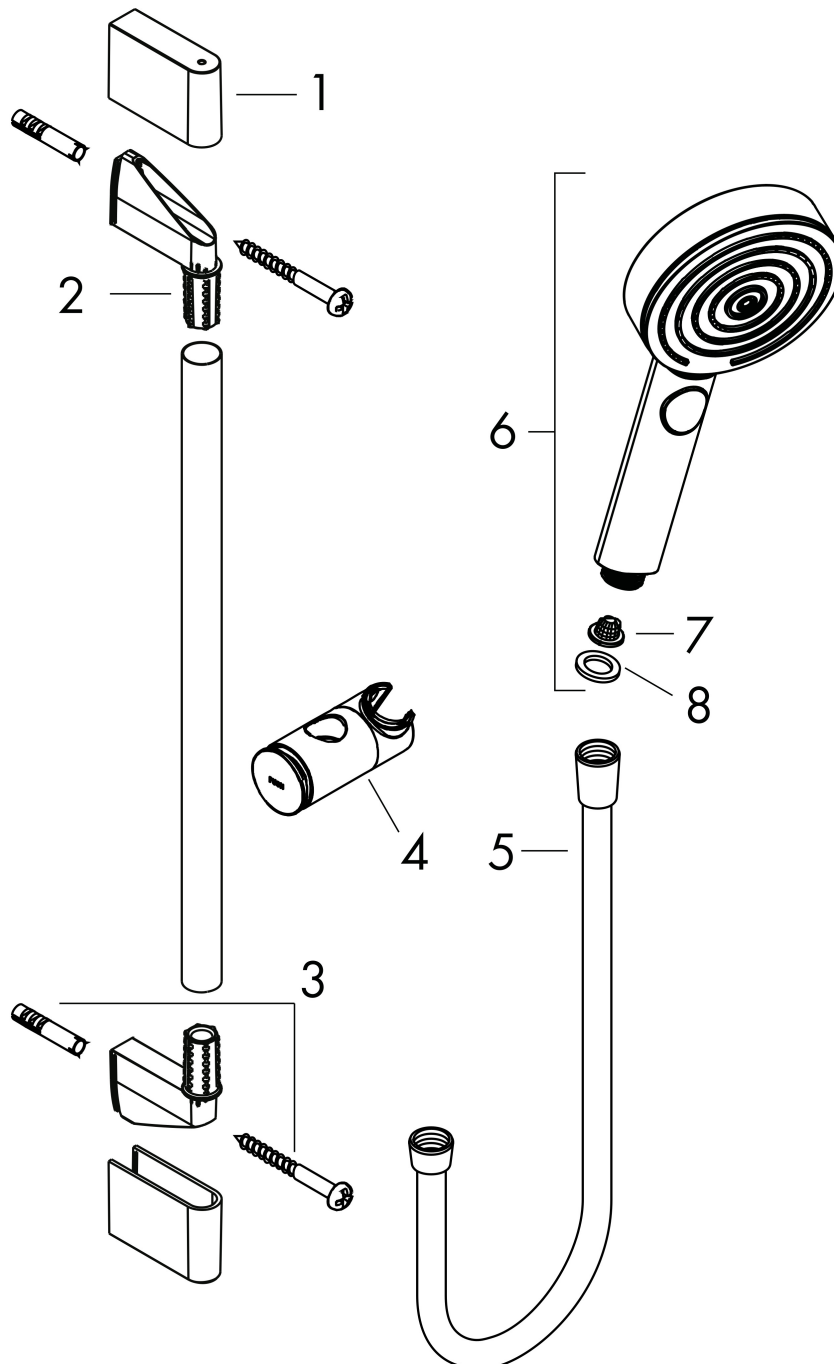

Product foto

Maat tekeningen

Kenmerken

- bestaat uit: handdouche, doucheslang, schuifstuk, douchestang
- diameter handdouche 105 mm
- PowderRain, IntenseRain, massagestraal
- handige straalkeuze via Select-knop
- QuickClean: Kalkaanslag kun je eenvoudig met je vinger verwijderen
- traploos in hoogte verstelbaar
- functie van: 4 l/min
- in hoogte verstelbaar schuifstuk met vergrendelend push-schuifstuk
- schuifknop draaibaar op de buis voor links- of rechtsom draaien
- wandhouders gemaakt van kunststof
- schuifstuk van kunststof/metaal
- profielbuis: rond
- buislengte: 669 mm
- diameter glijstang: 22 mm
- boorafstand: 625 mm
- doucheslang met conische moer aan beide uiteinden
- draaikoppeling voorkomt dat de slang in de knoop raakt
- EU taxonomie: max. 8l/min

Technologie

Straalsoorten

Merk hansgrohe
 Artikelnaam **Pulsify Select S** doucheset Relaxation EcoSmart met glijstang 65 cm
 Art.nr. 24161670
 Oppervlakte mat zwart
 Netto prijs 165,63 EUR

Stroomschema

Merk	hansgrohe
Artikelnaam	Pulsify Select S doucheset Relaxation EcoSmart met glijstang 65 cm
Art.nr.	24161670
Oppervlakte	mat zwart
Netto prijs	165,63 EUR

Explosietekening voor bouwjaar: >06/21

Merk hansgrohe
 Artikelnaam **Pulsify Select S** doucheset Relaxation EcoSmart met glijstang 65 cm
 Art.nr. 24161670
 Oppervlakte mat zwart
 Netto prijs 165,63 EUR

Onderdelen voor bouwjaar: >06/21

Pos	Beschrijving	Art.nr.	Prijs
1	afdekkap	95217670	16,22
2	wandsteun	95218000	8,01
3	bevestigingsmateriaal	96179000	10,82
4	schuifstuk cpl.	93517670	81,12
5	doucheslang Isiflex'B 1,60 m	28276670	45,24
6	Handdouche	24111670	56,69
7	zeef	92672000	4,99
8	dichting	98058000	3,12
a	opvulschijf 7 mm	97450000	13,17