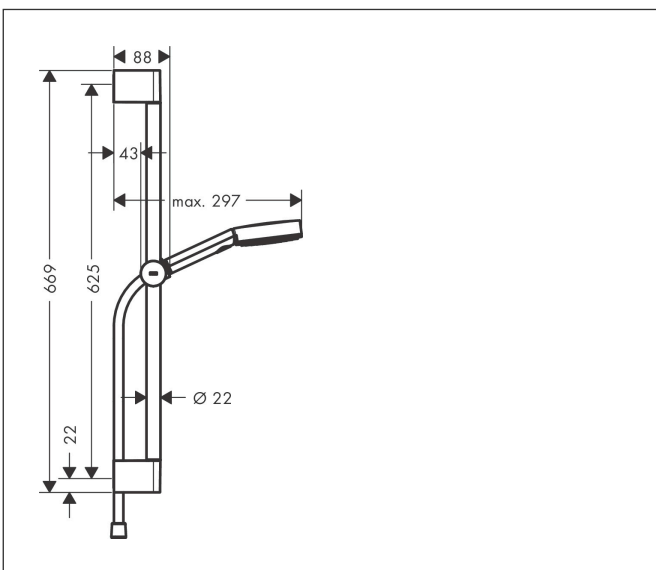

Merk hansgrohe
 Artikelnaam **Pulsify Select S** doucheset Relaxation EcoSmart met glijstang 65 cm
 Art.nr. 24161670
 Oppervlakte mat zwart
 Netto prijs 165,63 EUR

reddot winner 2021

DESIGN AWARD 2021

GERMAN INNOVATION AWARD 21 GOLD

Product foto

Maat tekeningen

Kenmerken

- bestaat uit: handdouche, doucheslang, schuifstuk, douchestang
- diameter handdouche 105 mm
- PowderRain, IntenseRain, massagestraal
- handige straalkeuze via Select-knop
- QuickClean: Kalkaanslag kun je eenvoudig met je vinger verwijderen
- traploos in hoogte verstelbaar
- functie van: 4 l/min
- in hoogte verstelbaar schuifstuk met vergrendelend push-schuifstuk
- schuifknop draaibaar op de buis voor links- of rechtsom draaien
- wandhouders gemaakt van kunststof
- schuifstuk van kunststof/metaal
- profielbuis: rond
- buislengte: 669 mm
- diameter glijstang: 22 mm
- boorafstand: 625 mm
- doucheslang met conische moer aan beide uiteinden
- draaikoppeling voorkomt dat de slang in de knoop raakt
- EU taxonomie: max. 8l/min

Technologie

Straalsoorten

Merk hansgrohe
 Artikelnaam **Pulsify Select S** doucheset Relaxation EcoSmart met glijstang 65 cm
 Art.nr. 24161670
 Oppervlakte mat zwart
 Netto prijs 165,63 EUR

Stroomschema

Merk	hansgrohe
Artikelnaam	Pulsify Select S doucheset Relaxation EcoSmart met glijstang 65 cm
Art.nr.	24161670
Oppervlakte	mat zwart
Netto prijs	165,63 EUR

Onderdelen voor bouwjaar: >06/21

Pos	Beschrijving	Art.nr.	Prijs
1	afdekkap	95217670	16,22
2	wandsteun	95218000	8,01
3	bevestigingsmateriaal	96179000	10,82
4	schuifstuk cpl.	93517670	81,12
5	doucheslang Isiflex'B 1,60 m	28276670	45,24
6	Handdouche	24111670	56,69
7	zeef	92672000	4,99
8	dichting	98058000	3,12
a	opvulschijf 7 mm	97450000	13,17