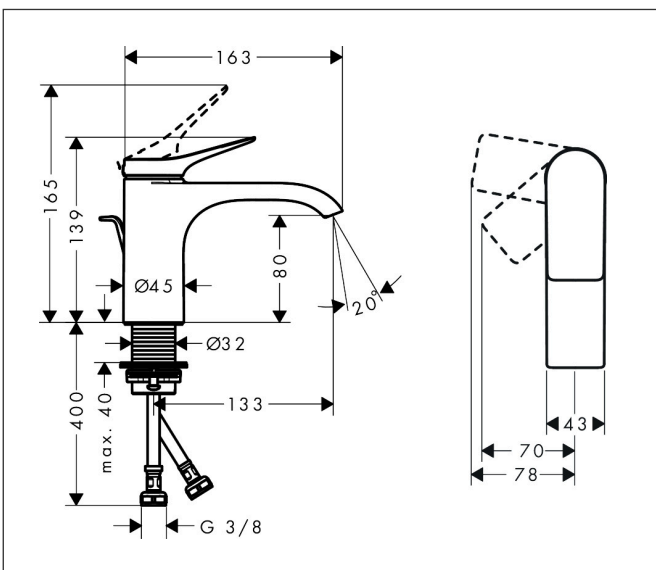

Merk	hansgrohe
Artikelnaam	Vivenis ééngreeps wastafelkraan 80 CoolStart met pop-up trekwaste
Art.nr.	75014000
Oppervlakte	chrom
Netto prijs	171,41 EUR

Product foto

Kenmerken

- ComfortZone: 80
- voorsprong uitloop 133 mm
- uitloophoogte: 80 mm
- greepvariant: rechte greep
- vaste uitloop
- straalsoort: WaterfallStream
- maximale doorstroomhoeveelheid bij 3 bar: 5 l/min
- keramisch kardoes
- pop-up afvoergarnituur G 1 ¼
- materiaal afvoergarnituur: metaal
- koud water met de greep in de middenpositie, bespaart energie en kosten
- EU taxonomie: max 6l/min - draagt substantieel bij aan duurzaamheid

Maat tekeningen

Technologie

Certificaat

Merk hansgrohe
 Artikelnaam **Vivenis** ééngreeps wastafelkraan 80 CoolStart met pop-up trekwaste
 Art.nr. 75014000
 Oppervlakte chroom
 Netto prijs 171,41 EUR

Stroomschema

Onderdelen voor bouwjaar: >10/21

Pos	Beschrijving	Art.nr.	Prijs
1	greep	94603000	40,60
2	greepstop	93735460	7,70
3	rozet	94027000	20,40
4	moer	93995000	20,40
5	O-ring 35x1,5	92114000	4,80
6	kardoes compl.	93897000	32,70
7	dichting	95008000	7,70
8	kardoesadapter	98324000	12,70
9	O-ring 35x2	92604000	4,80
10	straalschijf	94275000	32,70
11	aansluitslang 450 mm M8x0,75 G3/8	97206000	25,70
12	O-ring 6,6x1,6	93019000	3,00
13	vlakdichting	98749000	4,80
14	schachtbevestigingsset compl. (Ø 32)	13961000	20,40
15	stelring	97548000	3,00
16	trekstang	96657000	10,40
a	afvoergarnituur	94139000	71,40
b	schachtverlenging	13898000	64,30