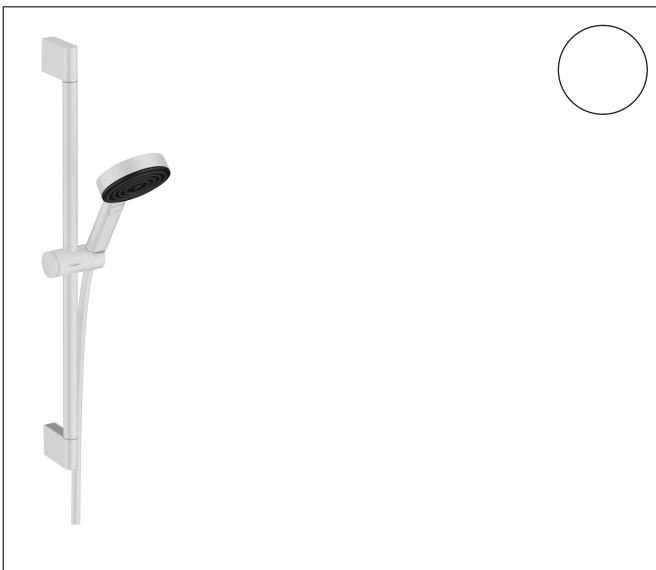

Merk hansgrohe
 Artikelnaam **Pulsify Select S** doucheset Relaxation EcoSmart met glijstang 65 cm
 Art.nr. 24161700
 Oppervlakte mat wit
 Netto prijs 165,63 EUR

reddot winner 2021

DESIGN AWARD 2021

GERMAN INNOVATION AWARD 21 GOLD

Product foto

Maat tekeningen

Kenmerken

- bestaat uit: handdouche, doucheslang, schuifstuk, douchestang
- diameter handdouche 105 mm
- PowderRain, IntenseRain, massagestraal
- handige straalkeuze via Select-knop
- QuickClean: Kalkaanslag kun je eenvoudig met je vinger verwijderen
- traploos in hoogte verstelbaar
- functie van: 4 l/min
- in hoogte verstelbaar schuifstuk met vergrendelend push-schuifstuk
- schuifknop draaibaar op de buis voor links- of rechtsom draaien
- wandhouders gemaakt van kunststof
- schuifstuk van kunststof/metaal
- profielbuis: rond
- buislengte: 669 mm
- diameter glijstang: 22 mm
- boorafstand: 625 mm
- doucheslang met conische moer aan beide uiteinden
- draaikoppeling voorkomt dat de slang in de knoop raakt
- EU taxonomie: max. 8l/min

Technologie

Straalsoorten

Merk hansgrohe
 Artikelnaam **Pulsify Select S** doucheset Relaxation EcoSmart met glijstang 65 cm
 Art.nr. 24161700
 Oppervlakte mat wit
 Netto prijs 165,63 EUR

Stroomschema

Merk	hansgrohe
Artikelnaam	Pulsify Select S doucheset Relaxation EcoSmart met glijstang 65 cm
Art.nr.	24161700
Oppervlakte	mat wit
Netto prijs	165,63 EUR

Explosietekening voor bouwjaar: >06/21

Merk hansgrohe
 Artikelnaam **Pulsify Select S** doucheset Relaxation EcoSmart met glijstang 65 cm
 Art.nr. 24161700
 Oppervlakte mat wit
 Netto prijs 165,63 EUR

Onderdelen voor bouwjaar: >06/21