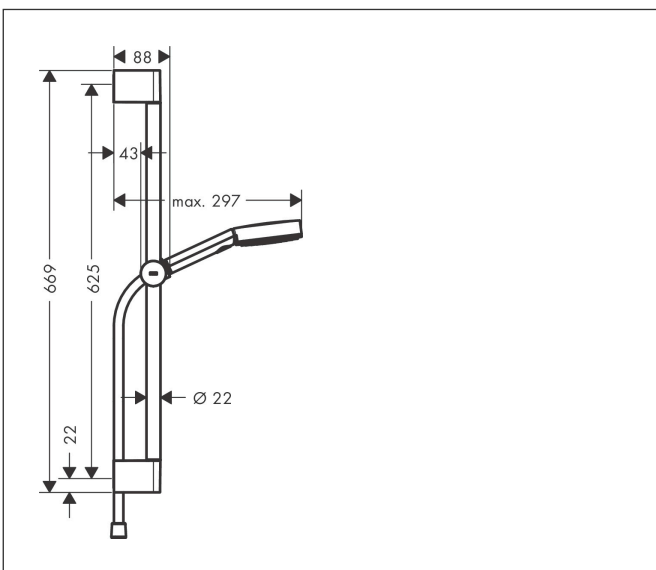

Merk hansgrohe
 Artikelnaam **Pulsify Select S** doucheset Relaxation EcoSmart met glijstang 65 cm
 Art.nr. 24161700
 Oppervlakte mat wit
 Netto prijs 165,63 EUR

reddot winner 2021

DESIGN AWARD 2021

GERMAN INNOVATION AWARD 21 GOLD

Product foto

Maat tekeningen

Kenmerken

- bestaat uit: handdouche, doucheslang, schuifstuk, douchestang
- diameter handdouche 105 mm
- PowderRain, IntenseRain, massagestraal
- handige straalkeuze via Select-knop
- QuickClean: Kalkaanslag kun je eenvoudig met je vinger verwijderen
- traploos in hoogte verstelbaar
- functie van: 4 l/min
- in hoogte verstelbaar schuifstuk met vergrendelend push-schuifstuk
- schuifknop draaibaar op de buis voor links- of rechtsom draaien
- wandhouders gemaakt van kunststof
- schuifstuk van kunststof/metaal
- profielbuis: rond
- buislengte: 669 mm
- diameter glijstang: 22 mm
- boorafstand: 625 mm
- doucheslang met conische moer aan beide uiteinden
- draaikoppeling voorkomt dat de slang in de knoop raakt
- EU taxonomie: max. 8l/min

Technologie

Straalsoorten

Merk hansgrohe
 Artikelnaam **Pulsify Select S** doucheset Relaxation EcoSmart met glijstang 65 cm
 Art.nr. 24161700
 Oppervlakte mat wit
 Netto prijs 165,63 EUR

Stroomschema

Merk	hansgrohe
Artikelnaam	Pulsify Select S doucheset Relaxation EcoSmart met glijstang 65 cm
Art.nr.	24161700
Oppervlakte	mat wit
Netto prijs	165,63 EUR

Pos	Beschrijving	Art.nr.	Prijs
1	afdekkap	95217700	16,22
2	wandsteun	95218000	8,01
3	bevestigingsmateriaal	96179000	10,82
4	schuifstuk cpl.	93517700	81,12
5	doucheslang Isiflex'B 1,60 m	28276700	45,24
6	Handdouche	24111700	56,69
7	zeef	92672000	4,99
8	dichting	98058000	3,12
a	opvulschijf 7 mm	97450000	13,17