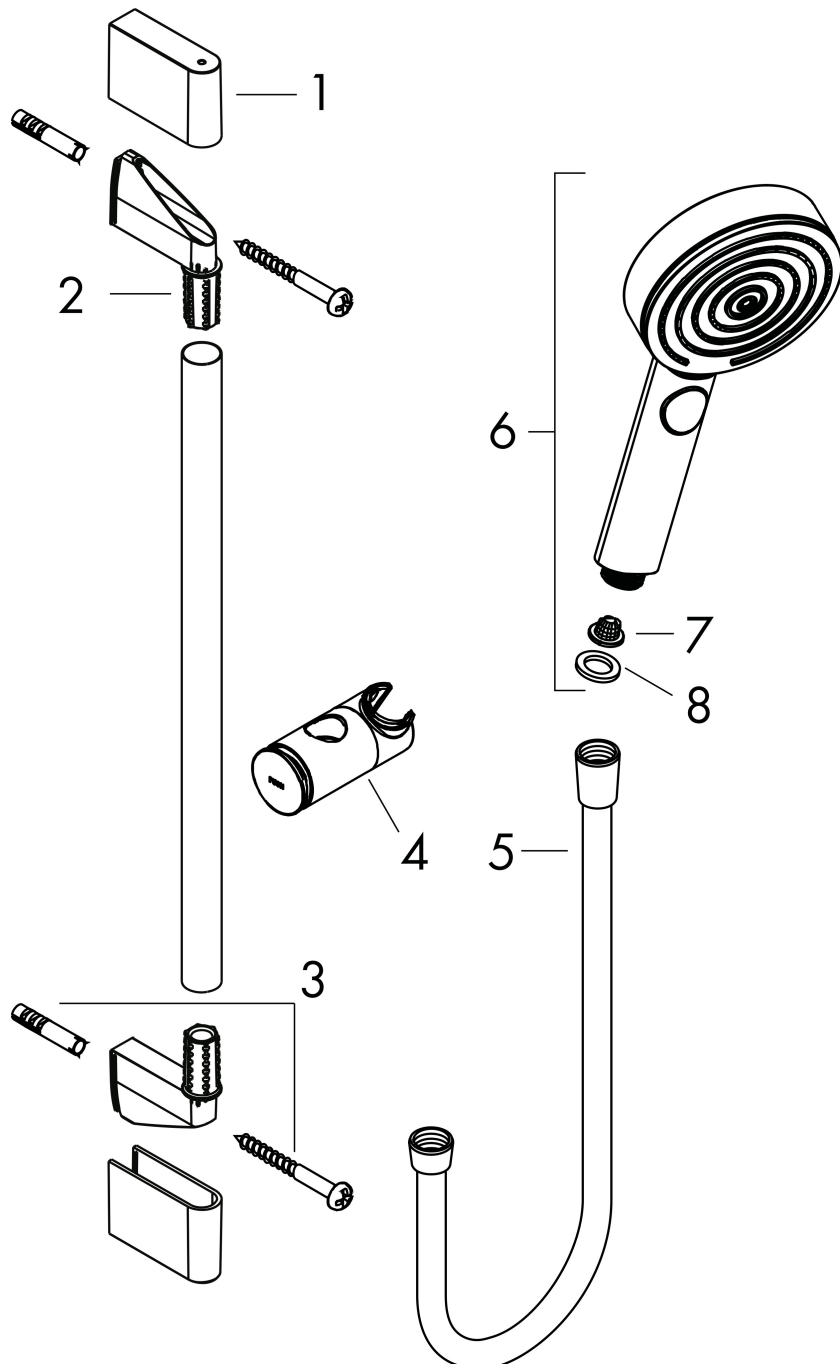

Product foto

Maat tekeningen

Kenmerken

- bestaat uit: handdouche, doucheslang, schuifstuk, douchestang
- diameter handdouche 105 mm
- PowderRain, IntenseRain, massagestraal
- handige straalkeuze via Select-knop
- QuickClean: Kalkaanslag kun je eenvoudig met je vinger verwijderen
- traploos in hoogte verstelbaar
- functie van: 4 l/min
- in hoogte verstelbaar schuifstuk met vergrendelend push-schuifstuk
- schuifknop draaibaar op de buis voor links- of rechtsom draaien
- wandhouders gemaakt van kunststof
- schuifstuk van kunststof/metaal
- profielbuis: rond
- buislengte: 669 mm
- diameter glijstang: 22 mm
- boorafstand: 625 mm
- doucheslang met conische moer aan beide uiteinden
- draaikoppeling voorkomt dat de slang in de knoop raakt
- EU taxonomie: max. 8l/min

Technologie

Straalsoorten

Merk hansgrohe
 Artikelnaam **Pulsify Select S** doucheset Relaxation EcoSmart met glijstang 65 cm
 Art.nr. 24161700
 Oppervlakte mat wit
 Netto prijs 165,63 EUR

Stroomschema

Merk	hansgrohe
Artikelnaam	Pulsify Select S doucheset Relaxation EcoSmart met glijstang 65 cm
Art.nr.	24161700
Oppervlakte	mat wit
Netto prijs	165,63 EUR

Explosietekening voor bouwjaar: >06/21

Merk hansgrohe
 Artikelnaam **Pulsify Select S** doucheset Relaxation EcoSmart met glijstang 65 cm
 Art.nr. 24161700
 Oppervlakte mat wit
 Netto prijs 165,63 EUR

Onderdelen voor bouwjaar: >06/21

Pos	Beschrijving	Art.nr.	Prijs
1	afdekkap	95217700	16,22
2	wandsteun	95218000	8,01
3	bevestigingsmateriaal	96179000	10,82
4	schuifstuk cpl.	93517700	81,12
5	doucheslang Isiflex'B 1,60 m	28276700	45,24
6	Handdouche	24111700	56,69
7	zeef	92672000	4,99
8	dichting	98058000	3,12
a	opvulschijf 7 mm	97450000	13,17