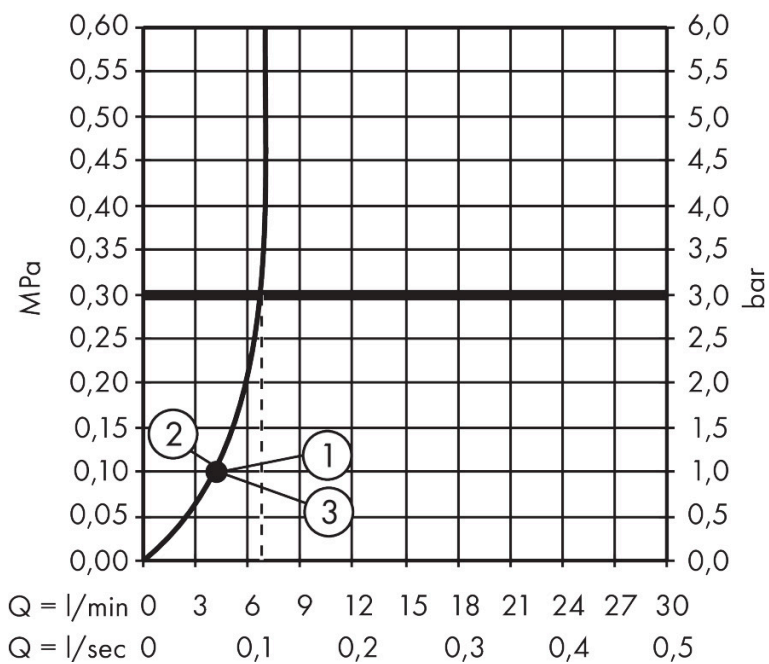

Product foto

Maat tekeningen

Kenmerken

- bestaat uit: handdouche, doucheslang, schuifstuk, douchestang
- diameter handdouche 105 mm
- PowderRain, IntenseRain, massagestraal
- handige straalkeuze via Select-knop
- QuickClean: Kalkaanslag kun je eenvoudig met je vinger verwijderen
- traploos in hoogte verstelbaar
- functie van: 4 l/min
- in hoogte verstelbaar schuifstuk met vergrendelend push-schuifstuk
- schuifknop draaibaar op de buis voor links- of rechtsom draaien
- wandhouders gemaakt van kunststof
- schuifstuk van kunststof/metaal
- profielbuis: rond
- buislengte: 669 mm
- diameter glijstang: 22 mm
- boorafstand: 625 mm
- doucheslang met conische moer aan beide uiteinden
- draaikoppeling voorkomt dat de slang in de knoop raakt
- EU taxonomie: max. 8l/min

Technologie

Straalsoorten

Merk hansgrohe
 Artikelnaam **Pulsify Select S** doucheset Relaxation EcoSmart met glijstang 65 cm
 Art.nr. 24161700
 Oppervlakte mat wit
 Netto prijs 165,63 EUR

Stroomschema

Merk	hansgrohe
Artikelnaam	Pulsify Select S doucheset Relaxation EcoSmart met glijstang 65 cm
Art.nr.	24161700
Oppervlakte	mat wit
Netto prijs	165,63 EUR

Explosietekening voor bouwjaar: >06/21

Merk hansgrohe
 Artikelnaam **Pulsify Select S** doucheset Relaxation EcoSmart met glijstang 65 cm
 Art.nr. 24161700
 Oppervlakte mat wit
 Netto prijs 165,63 EUR

Onderdelen voor bouwjaar: >06/21