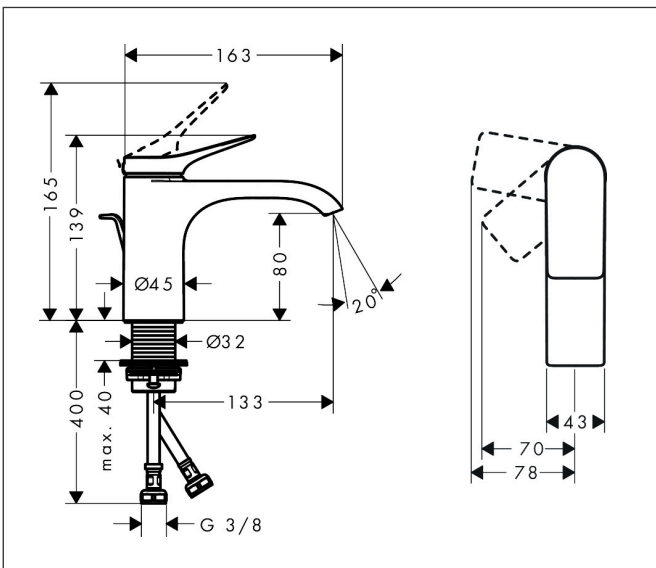

Merk	hansgrohe
Artikelnaam	Vivenis ééngreeps wastafelkraan 80 CoolStart met pop-up trekwaste
Art.nr.	75014670
Oppervlakte	Mat zwart
Netto prijs	239,93 EUR

Product foto

Kenmerken

- ComfortZone: 80
- voorsprong uitloop 133 mm
- uitloophoogte: 80 mm
- greepvariant: rechte greep
- vaste uitloop
- straalsoort: WaterfallStream
- maximale doorstroomhoeveelheid bij 3 bar: 5 l/min
- keramisch kardoes
- pop-up afvoergarnituur G 1 ¼
- materiaal afvoergarnituur: metaal
- koud water met de greep in de middenpositie, bespaart energie en kosten
- EU taxonomie: max 6l/min - draagt substantieel bij aan duurzaamheid

Maat tekeningen

Technologie

Certificaat

Merk hansgrohe
 Artikelnaam **Vivenis** ééngreeps wastafelkraan 80 CoolStart met pop-up trekwaste
 Art.nr. 75014670
 Oppervlakte Mat zwart
 Netto prijs 239,93 EUR

Stroomschema

Onderdelen voor bouwjaar: >10/21

Pos	Beschrijving	Art.nr.	Prijs
1	greep	94603670	60,90
2	greepstop	93735610	7,70
3	rozet	94027670	30,60
4	moer	93995000	20,40
5	O-ring 35x1,5	92114000	4,80
6	kardoes compl.	93897000	32,70
7	dichting	95008000	7,70
8	kardoesadapter	98324000	12,70
9	O-ring 35x2	92604000	4,80
10	straalschijf	94275000	32,70
11	aansluitslang 450 mm M8x0,75 G3/8	97206000	25,70
12	O-ring 6,6x1,6	93019000	3,00
13	vlakdichting	98749000	4,80
14	schachtbevestigingsset compl. (Ø 32)	13961000	20,40
15	stelring	97548000	3,00
16	trekstang	96657670	15,60
a	afvoergarnituur	94139670	137,30
b	schachtverlenging	13898000	64,30